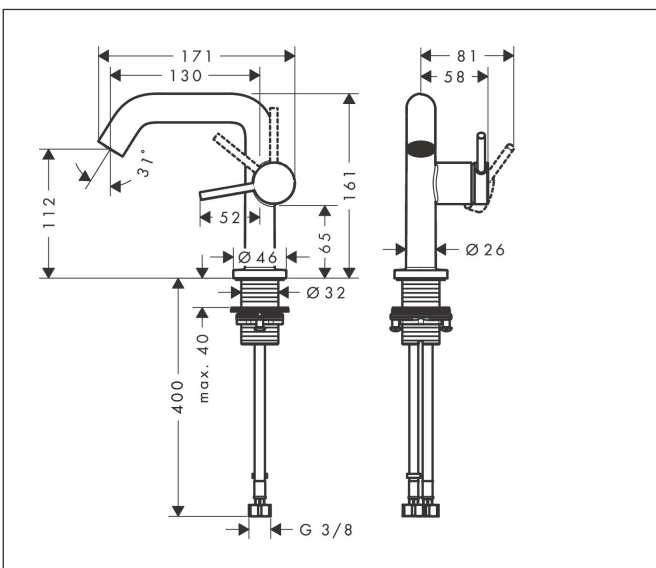

Merk	hansgrohe
Artikelnaam	<b>Tecturis S</b> Ééngreeps wastafelkraan 110 Fine CoolStart EcoSmart+ met afvoerplug
Art.nr.	73320000
Oppervlakte	chrom
Netto prijs	198,44 EUR

## Kenmerken

- ComfortZone: 110
- voorsprong uitloop 130 mm
- uitloophoogte: 112 mm
- greepvariant: Met pingreep
- vaste uitloop
- straalsoort: normale straal
- maximale doorstroomhoeveelheid bij 3 bar: 4 l/min
- keramisch kardoes
- push-open afvoergarnituur G 1¼
- materiaal afvoergarnituur: metaal
- koud water met de greep in de middenpositie, bespaart energie en kosten
- EU taxonomie: max 6l/min - draagt substantieel bij aan duurzaamheid

## Maat tekeningen

## Onderdelen voor bouwjaar: >06/23

Pos	Beschrijving	Art.nr.	Prijs
1	greep	94999000	32,70
2	greepstop	93735460	7,70
3	inbusschroef M5x5	98446000	3,00
4	rozet	94987000	16,60
5	moer	94989000	7,70
6	O-ring 28x1,5	98421000	3,00
7	O-ring 29x2	98391000	3,00
8	kardoes compl.	93760000	78,40
9	dichting	93383000	10,40
10	perlator compl.	87100000	16,60
11	servicesleutel	93750000	7,70
12	vlakdichting	98749000	4,80
13	schachtbevestigingsset compl. (Ø 32)	13961000	20,40
14	aansluitslang 450 mm M8x0,75 G3/8	97206000	25,70
15	O-ring 6,6x1,6	93019000	3,00
a	Afvoerplug Push-Open	50100000	59,56
b	rozet voor geruild aansluiting	87494000	7,70