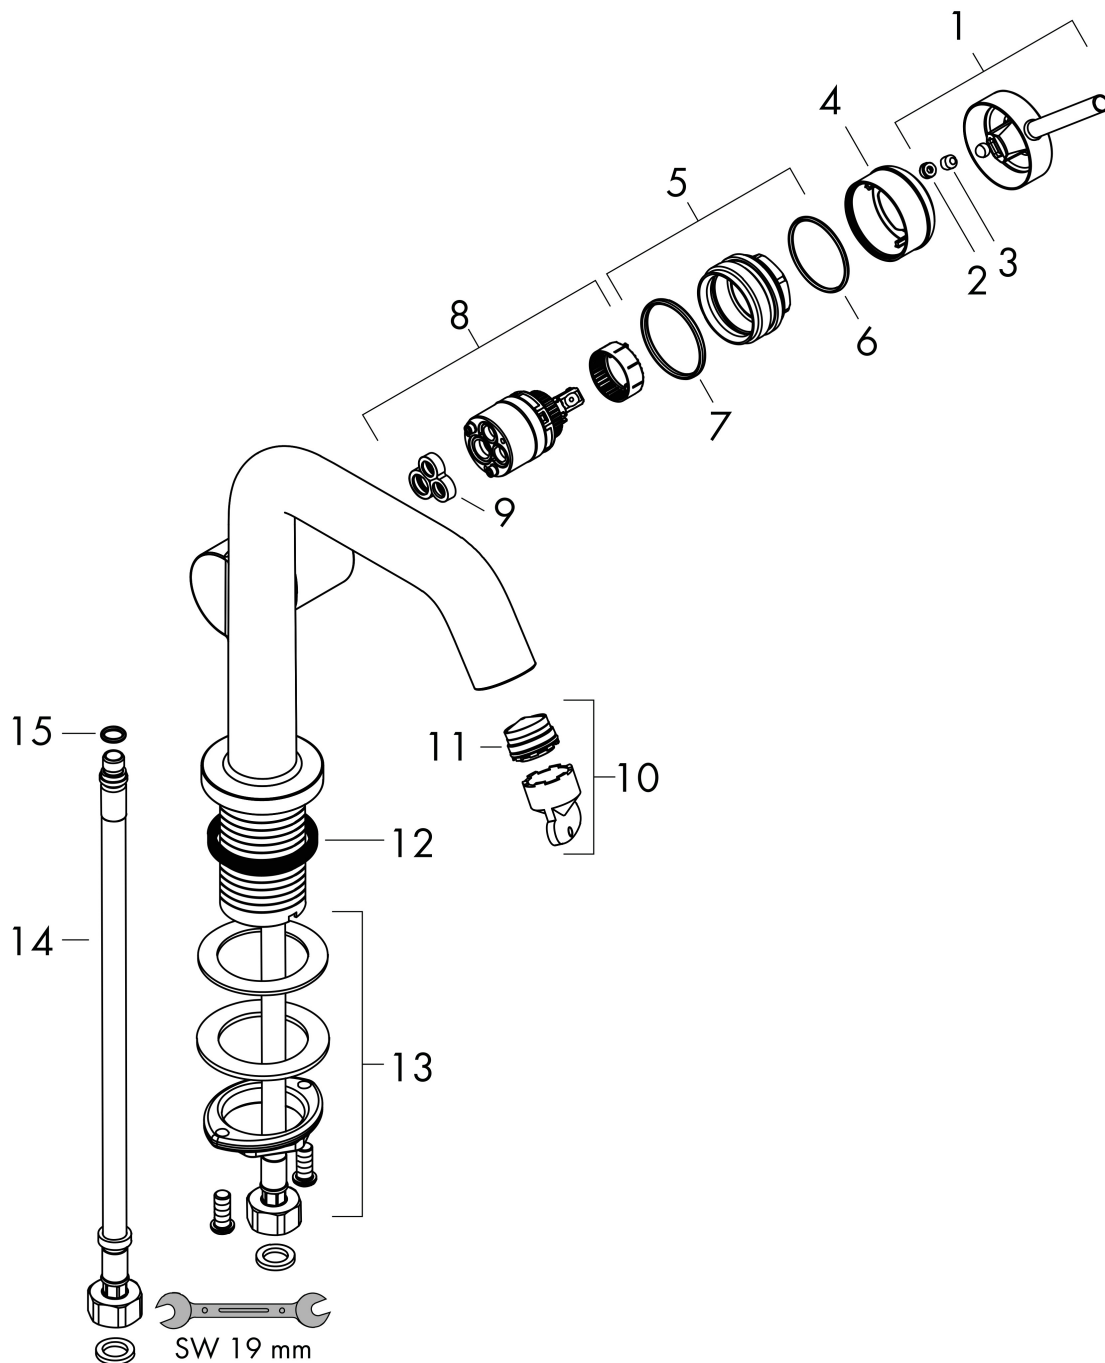

Merk	hansgrohe
Artikelnaam	Tecturis S Ééngreeps wastafelkraan 110 Fine CoolStart EcoSmart+ met afvoerplug
Art.nr.	73320000
Oppervlakte	chrom
Netto prijs	198,44 EUR

Explosietekening voor bouwjaar: >06/23