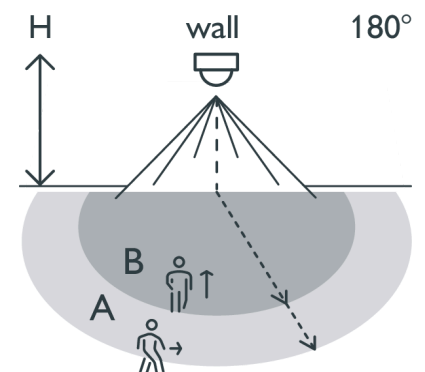

Detectiebereik

H	A Across	B Towards
2 m	8 m	4 m
2.5 m	11 m	5.5 m
3 m	13 m	6.5 m

Deze 1-kanaals buitenbewegingsmelder is bijzonder geschikt voor gebruik bij een oprijlaan of tuin. Het detectiebereik kan ingesteld worden tussen 0 en 13 m. Het detectiegebied kan opgedeeld worden met behulp van een aanpasbaar afschermmasker. De bewegingssensor kan perfect gericht worden. Het toestel heeft een ingebouwde lichtsensoren en schakelt de verlichting automatisch of manueel via een drukknop N.G. aan (afzonderlijk te bestellen). Na de ingestelde vertragingstijd wordt het licht automatisch uitgeschakeld. Deze bewegingsmelder heeft een beschermingsgraad IP54 en voldoet aan de Europese norm voor EMC en veiligheid EN 60669-2-1.

Afwerkingskleur: anthracite

Compatible secondary detectors:

Compatible master detectors:

- Duurzaam
- Functioneel
- Elegant
- Eenvoudige installatie
- Energiebesparend
- Comfortverhogend
- Extra preventie tegen inbraak

Automatische lichtschakelaar voor gebruik op opritten, in carports, in tuinen...