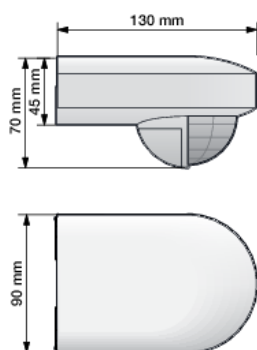

## Detectiebereik

H	A Across	B Towards
2 m	8 m	4 m
2.5 m	11 m	5.5 m
3 m	13 m	6.5 m

Deze 1-kanaals buitenbewegingsmelder is bijzonder geschikt voor gebruik bij een oprijlaan of tuin. Het detectiebereik kan ingesteld worden tussen 0 en 13 m. Het detectiegebied kan opgedeeld worden met behulp van een aanpasbaar afschermmasker. De bewegingssensor kan perfect gericht worden. Het toestel heeft een ingebouwde lichtsensoren en schakelt de verlichting automatisch of manueel via een drukknop N.G. aan (afzonderlijk te bestellen). Na de ingestelde vertragingstijd wordt het licht automatisch uitgeschakeld. Deze bewegingsmelder heeft een beschermingsgraad IP54 en voldoet aan de Europese norm voor EMC en veiligheid EN 60669-2-1.

## Technische gegevens

Configuratie	standalone
Voedingsspanning	230 Vac
Detector output	230 V (ON/OFF)
Uitschakelvertraging	8 sec – 1,800 sec
Maximale nominale waarde vermogenschakelaar	-10
Detectiehoek	180 °
Detectiebereik (PIR)	13 m vanop een hoogte van 3 m
Minimale omgevingstemperatuur	-20 °C
Maximale omgevingstemperatuur	+45 °C
Montage	opbouw
Montagehoogte	2 m – 3 m
Afwerkingskleur	anthracite
Afmetingen zichtbaar (HxBxD)	70 mm x 90 mm
Afmetingen (HxBxD)	70 mm x 90 mm x 130 mm
Beschermingsgraad	IP54

## Afmetingen