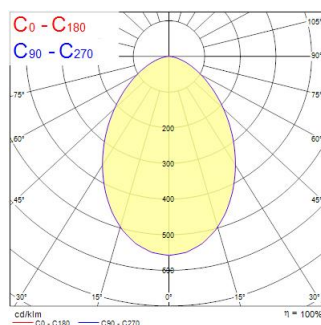

Technische gegevens

Afmetingen (mm)

Fotometrie

Distance [m]	Cone diameter [m]	E171 E271	E271 E271	35.1° 35.1°	429 1019
0.5	0.51				
1.0	1.03				1002 254
1.5	1.54				481 113
2.0	2.05				271 65
2.5	2.56				172 41
3.0	3.07				120 28

Distance [m] Cone diameter [m] Illuminance [lx]
C0 - C180 (Half beam angle: 78.2°)

START Downlight 205 IP54 21W 1950lm 830

Artikelnummer 0030328

SYLVANIA

Algemene gegevens

Productnaam	START Downlight 205 IP54 21W 1950lm 830
Technologie	LED
Lampvoet	N/A
Behuizing	Aluminium
Montage	Plafondinbouw
Algemene toepassing	Horeca, Logistiek & Industrie, Kantoor
Omgevingstemperatuur (°C)	-10°C...+40°C
Werkings temperatuur (°)	40
ETIM klasse	EC001744
E-nummer FI	4278151
Garantie	5 jaar

Optische gegevens

Lumenstroom armatuur (lm)	2100
Efficiëntie armatuur lm/W	100
LOR (%)	100
Kleurtemperatuur (K)	3000
Lichtkleur	Warmwit
CRI (Ra)	80
Initiële kleurvariatie (SDCM)	SDCM3
Instelbare kleurkwaliteit	Nee
Bundel breedte (°)	74
Type licht distributie	Symmetrisch
Luminantiecontrole	< 25
Fotobiologische risicogroep	RG0