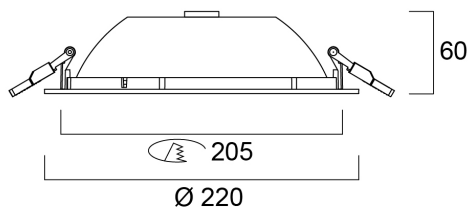

START Downlight 205 IP54 21W 1950lm 830

Artikelnummer 0030328

SYLVANIA

STARTTM

START Downlight 205 IP44 21W 1950lm 830 Een serie LED downlights perfect voor gebruik in gangen, badkamers en ontvangstruimten. Hoge efficiëntie: tot 104lm/w. Hoge lichtstroom: tot 2225lm voor inbouwdiameters van 225mm. Verkrijgbaar in SylSmart, DALI Push-Dim en 1-10V versies. Ondiepe inbouwdiepte: <65mm. Loop-In Loop-Out (LILO) behuizing voor snelle installatie. Verkrijgbaar in warm wit (3000K) en neutraal wit (4000K). IP44 CLASSIFICATIE. Levensduur: 72.000 uur (L80). ENEC-gecertificeerde standaardversies. 5 jaar garantie.

Technische gegevens

Afmetingen (mm)

Fotometrie

Distance [m]	Cone diameter [m]	E171 E271	E271 E271	35.1° 35.1°	429 1019
0.5	0.51				
1.0	1.03				1002 254
1.5	1.54				481 113
2.0	2.05				271 65
2.5	2.56				172 41
3.0	3.07				120 28

Distance [m] Cone diameter [m] Illuminance [lx]
C0 - C180 (Half beam angle: 78.2°)

START Downlight 205 IP54 21W 1950lm 830

Artikelnummer 0030328

SYLVANIA

Algemene gegevens

Productnaam	START Downlight 205 IP54 21W 1950lm 830
Technologie	LED
Lampvoet	N/A
Behuizing	Aluminium
Montage	Plafondinbouw
Algemene toepassing	Horeca, Logistiek & Industrie, Kantoor
Omgevingstemperatuur (°C)	-10°C...+40°C
Werkings temperatuur (°)	40
ETIM klasse	EC001744
E-nummer FI	4278151
Garantie	5 jaar

Fysieke gegevens

Kleur behuizing	RAL 9010 - Pure white
IP waarde	IP54/20
IK waarde	IK07
Afwerking diffusor	Opaal
Materiaal diffusor	PC Polycarbonaat
Afwerking reflector	Hoogglans
Hoogte (mm)	60
Nominale diameter product (mm)	220
Gewicht (kg)	0.404
Vrije inbouwhoogte (mm)	150