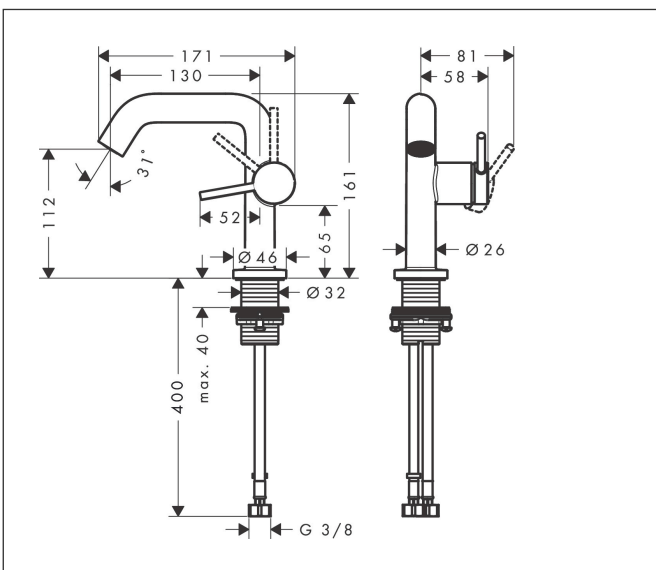

Merk	hansgrohe
Artikelnaam	Tecturis S Ééngreeps wastafelkraan 110 Fine CoolStart EcoSmart+ met afvoerplug
Art.nr.	73320140
Oppervlakte	Brushed Bronze
Netto prijs	297,58 EUR

Product foto

Kenmerken

- ComfortZone: 110
- voorsprong uitloop 130 mm
- uitloophoogte: 112 mm
- greepvariant: Met pingreep
- vaste uitloop
- straalsoort: normale straal
- maximale doorstroomhoeveelheid bij 3 bar: 4 l/min
- keramisch kardoes
- push-open afvoergarnituur G 1¼
- materiaal afvoergarnituur: metaal
- koud water met de greep in de middenpositie, bespaart energie en kosten
- EU taxonomie: max 6l/min - draagt substantieel bij aan duurzaamheid

Maat tekeningen

Technologie

Merk hansgrohe
 Artikelnaam **Tecturis S** Eéngreeps wastafelkraan 110 Fine CoolStart EcoSmart+ met afvoerplug
 Art.nr. 73320140
 Oppervlakte Brushed Bronze
 Netto prijs 297,58 EUR

Stroomschema

Merk	hansgrohe
Artikelnaam	Tecturis S Ééngreeps wastafelkraan 110 Fine CoolStart EcoSmart+ met afvoerplug
Art.nr.	73320140
Oppervlakte	Brushed Bronze
Netto prijs	297,58 EUR

Explosietekening voor bouwjaar: >06/23

Pos	Beschrijving	Art.nr.	Prijs
1	greep	94999140	49,10
2	greepstop	93735460	7,70
3	inbusschroef M5x5	98446000	3,00
4	rozet	94987140	24,90
5	moer	94989000	7,70
6	O-ring 28x1,5	98421000	3,00
7	O-ring 29x2	98391000	3,00
8	kardoes compl.	93760000	78,40
9	dichting	93383000	10,40
10	perlator compl.	87100000	16,60
11	servicesleutel	93750000	7,70
12	vlakdichting	98749000	4,80
13	schachtbevestigingsset compl. (Ø 32)	13961000	20,40
14	aansluitslang 450 mm M8x0,75 G3/8	97206000	25,70
15	O-ring 6,6x1,6	93019000	3,00
a	Afvoerplug Push-Open	50100140	89,52
17	rozet voor geruild aansluiting	87494140	11,60