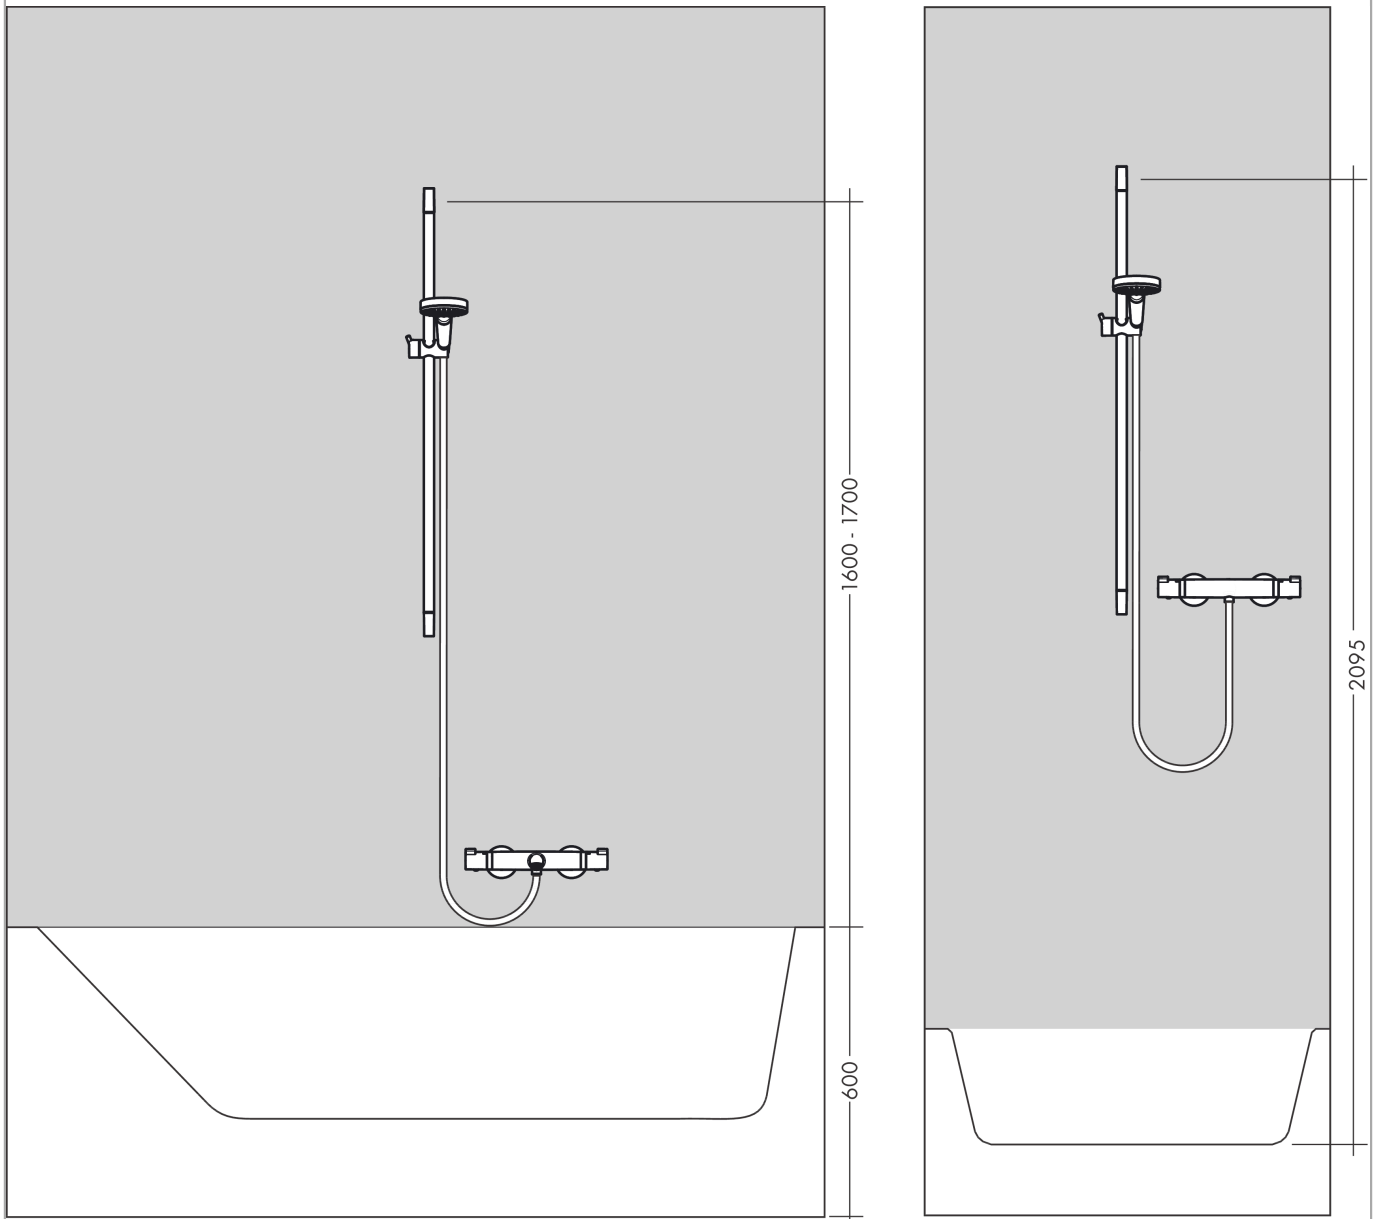

Croma Select S
doucheset Vario met Unica'Croma glijstang 65 cm
 Oppervlak: **wit/chroom** Artikelnummer: **26562400**

Beschrijving

- bestaat uit: handdouche, glijstang, doucheslang, schuifstuk
- diameter handdouche 110 mm
- Rain, TurboRain, IntenseRain
- handige straalkeuze via Select-knop
- traploos in hoogte verstelbaar
- hellingshoek handdouchehouder kan worden aangepast met 45°
- wandhouders gemaakt van kunststof
- profielbuis: rond
- buislengte: 669 mm
- diameter glijstang: 22 mm
- boorafstand: 625 mm
- draaikoppeling voorkomt dat de slang in de knoop raakt

Artikeldetails

Vrijblijvende advies verkoopprijs excl. BTW	124,65 €
Vrijblijvende advies verkoopprijs incl. BTW	150,83 €

Technologie

Productfoto

Maattekening

Croma Select S
doucheset Vario met Unica'Croma glijstang 65 cm
 Oppervlak: **wit/chroom** Artikelnummer: **26562400**

Doorstroomdiagram

De verbruikswaarden werden in overeenstemming met de praktijk met de bijbehorende armaturen (thermostaat/mengkraan/inbouwventiel) gemeten.

Croma Select S
doucheset Vario met Unica'Croma glijstang 65 cm
 Oppervlak: **wit/chroom** Artikelnummer: **26562400**

Inbouwvoorbeeld

Croma Select S
doucheset Vario met Unica'Croma glijstang 65 cm
 Oppervlak: **wit/chroom** Artikelnummer: **26562400**

Explosietekening

Bouwjaar: >07/15

Croma Select S
doucheset Vario met Unica'Croma glijstang 65 cm
 Oppervlak: **wit/chroom** Artikelnummer: **26562400**