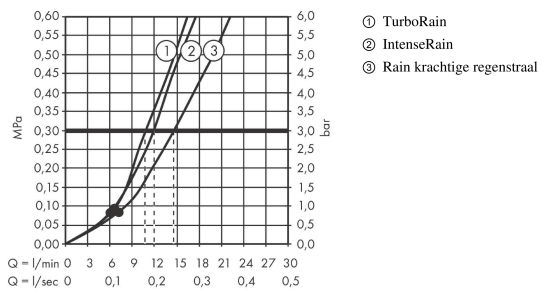

Croma Select S
doucheset Vario met Unica'Croma glijstang 65 cm
 Oppervlak: **wit/chroom** Artikelnummer: **26562400**

Beschrijving

- bestaat uit: handdouche, glijstang, doucheslang, schuifstuk
- diameter handdouche 110 mm
- Rain, TurboRain, IntenseRain
- handige straalkeuze via Select-knop
- traploos in hoogte verstelbaar
- hellingshoek handdouchehouder kan worden aangepast met 45°
- wandhouders gemaakt van kunststof
- profielbuis: rond
- buislengte: 669 mm
- diameter glijstang: 22 mm
- boorafstand: 625 mm
- draaikoppeling voorkomt dat de slang in de knoop raakt

Artikeldetails

Vrijblijvende advies verkoopprijs excl. BTW	124,65 €
Vrijblijvende advies verkoopprijs incl. BTW	150,83 €

Technologie

Productfoto

Maattekening

Croma Select S
doucheset Vario met Unica'Croma glijstang 65 cm
 Oppervlak: **wit/chroom** Artikelnummer: **26562400**

Doorstroomdiagram

De verbruikswaarden werden in overeenstemming met de praktijk met de bijbehorende armaturen (thermostaat/mengkraan/inbouwventiel) gemeten.

Croma Select S
doucheset Vario met Unica'Croma glijstang 65 cm
 Oppervlak: **wit/chroom** Artikelnummer: **26562400**