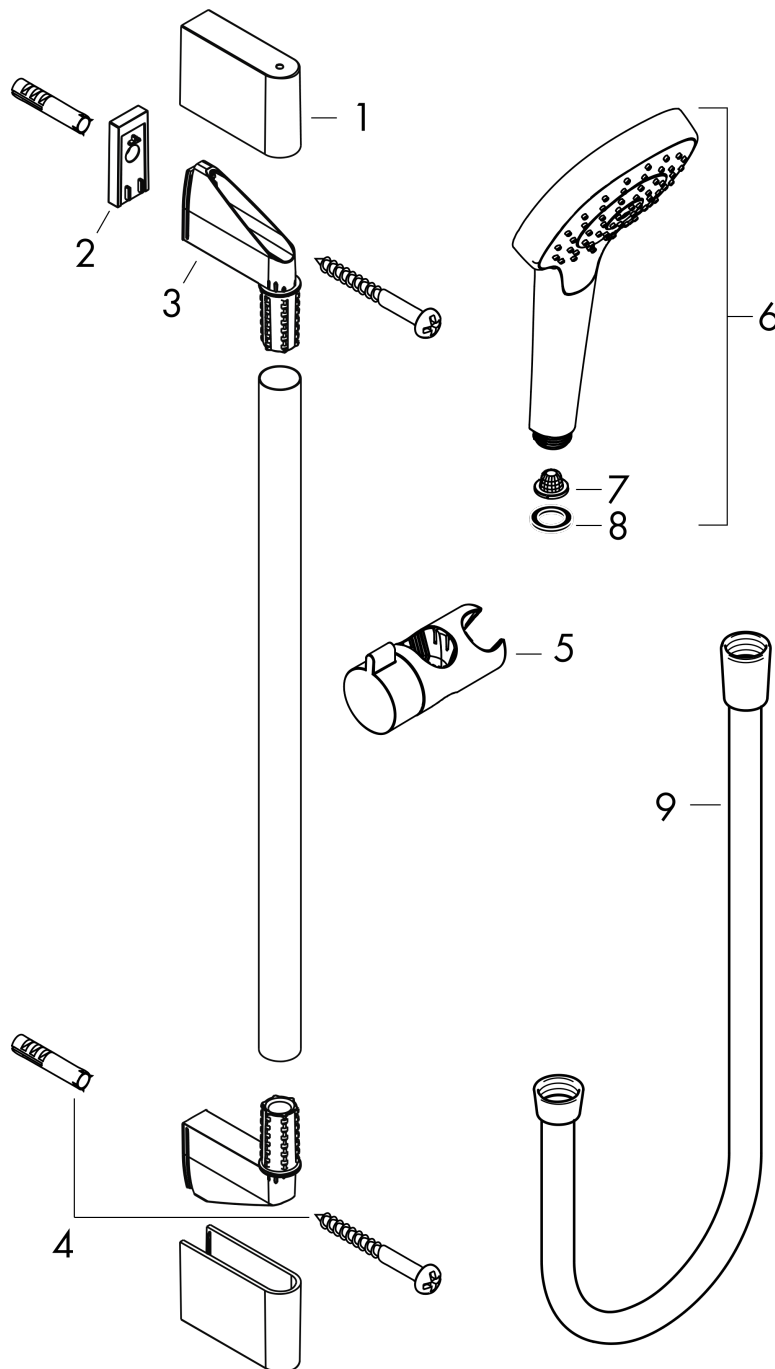

Croma Select S
doucheset Vario met Unica'Croma glijstang 65 cm
 Oppervlak: **wit/chroom** Artikelnummer: **26562400**

Beschrijving

- bestaat uit: handdouche, glijstang, doucheslang, schuifstuk
- diameter handdouche 110 mm
- Rain, TurboRain, IntenseRain
- handige straalkeuze via Select-knop
- traploos in hoogte verstelbaar
- hellingshoek handdouchehouder kan worden aangepast met 45°
- wandhouders gemaakt van kunststof
- profielbuis: rond
- buislengte: 669 mm
- diameter glijstang: 22 mm
- boorafstand: 625 mm
- draaikoppeling voorkomt dat de slang in de knoop raakt

Doorstroomdiagram

De verbruikswaarden werden in overeenstemming met de praktijk met de bijbehorende armaturen (thermostaat/mengkraan/inbouwventiel) gemeten.

Croma Select S
doucheset Vario met Unica'Croma glijstang 65 cm
 Oppervlak: **wit/chroom** Artikelnummer: **26562400**

Inbouwvoorbeeld

Croma Select S
doucheset Vario met Unica'Croma glijstang 65 cm
 Oppervlak: **wit/chroom** Artikelnummer: **26562400**

Explosietekening

Bouwjaar: >07/15

Croma Select S
doucheset Vario met Unica'Croma glijstang 65 cm
 Oppervlak: **wit/chroom** Artikelnummer: **26562400**

Reserveonderdelenlijst

Bouwjaar: >07/15

Regel	Beschrijving	Artikelnummer	Prijs incl. BTW	VE
1	afdekkap	95217000	11,13 €	1
2	opvulschijf 7 mm	97450000	-	1
3	wandsteun	95218000	8,11 €	1
4	bevestigingsmateriaal	96179000	11,13 €	1
5	schuifstuk cpl.	92366000	35,82 €	1
6	Handdouche	26802400	-	1
7	zeef	92672000	4,96 €	1
8	dichting	98058000	2,90 €	1
9	doucheslang Isiflex'B 1,60 m	28276000	-	1