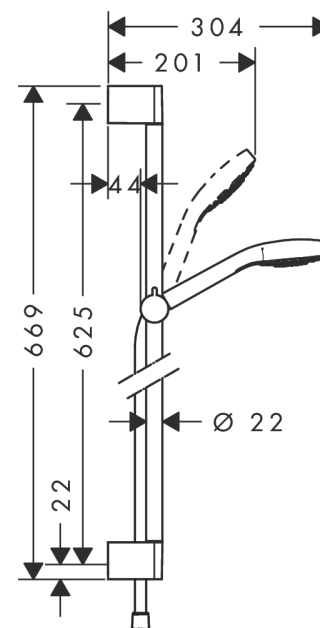

Croma Select S
doucheset Vario met Unica'Croma glijstang 65 cm
 Oppervlak: **wit/chroom** Artikelnummer: **26562400**

Beschrijving

- bestaat uit: handdouche, glijstang, doucheslang, schuifstuk
- diameter handdouche 110 mm
- Rain, TurboRain, IntenseRain
- handige straalkeuze via Select-knop
- traploos in hoogte verstelbaar
- hellingshoek handdouchehouder kan worden aangepast met 45°
- wandhouders gemaakt van kunststof
- profielbuis: rond
- buislengte: 669 mm
- diameter glijstang: 22 mm
- boorafstand: 625 mm
- draaikoppeling voorkomt dat de slang in de knoop raakt

Artikeldetails

Vrijblijvende advies verkoopprijs excl. BTW	124,65 €
Vrijblijvende advies verkoopprijs incl. BTW	150,83 €

Technologie

Productfoto

Maattekening

Croma Select S
doucheset Vario met Unica'Croma glijstang 65 cm
 Oppervlak: **wit/chroom** Artikelnummer: **26562400**

Doorstroomdiagram

De verbruikswaarden werden in overeenstemming met de praktijk met de bijbehorende armaturen (thermostaat/mengkraan/inbouwventiel) gemeten.

Croma Select S
doucheset Vario met Unica'Croma glijstang 65 cm
 Oppervlak: **wit/chroom** Artikelnummer: **26562400**

Reserveonderdelenlijst

Bouwjaar: >07/15

Regel	Beschrijving	Artikelnummer	Prijs incl. BTW	VE
1	afdekkap	95217000	11,13 €	1
2	opvulschijf 7 mm	97450000	-	1
3	wandsteun	95218000	8,11 €	1
4	bevestigingsmateriaal	96179000	11,13 €	1
5	schuifstuk cpl.	92366000	35,82 €	1
6	Handdouche	26802400	-	1
7	zeef	92672000	4,96 €	1
8	dichting	98058000	2,90 €	1
9	doucheslang Isiflex'B 1,60 m	28276000	-	1