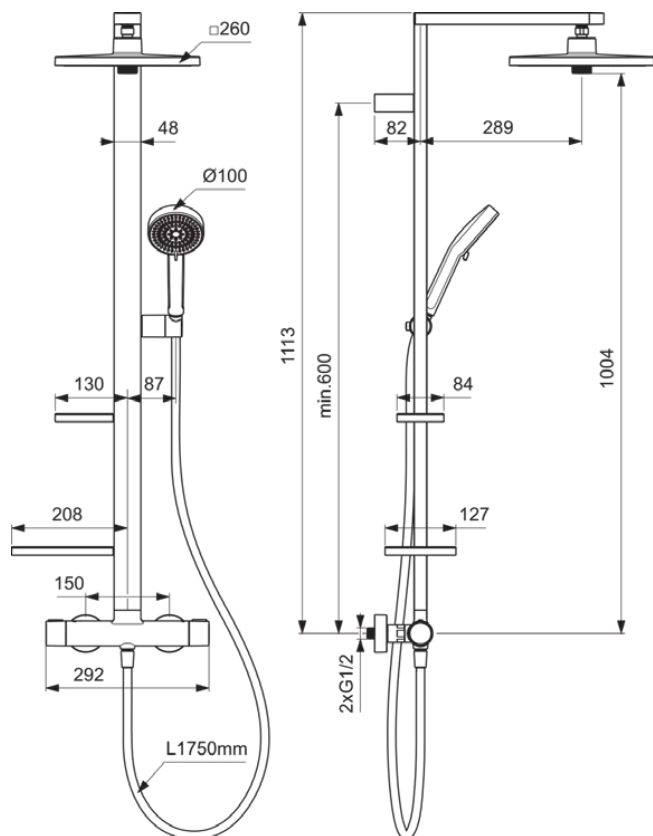

CERATHERM ALU+

BE210XG

CERATHERM ALU+ | Douchesysteem 345x501x1113 mm in matzwart afwerking, 12 l/min (3 bar) | Meerdere straalsoorten, Thermostatische functie, Water- en energiebesparend, Ecoflow, Veiligheidsstop

Afbeelding & technische tekening

Algemene informatie

Productcategorie:	Douchesystemen
Producttype:	Douchesysteem
Merk:	Ideal Standard
Collectie:	CERATHERM ALU+
Ontwerper:	Palomba Serafini Associati
Colour:	XG - Matzwart
Afwerking van het oppervlak:	mat
Hoogte (mm):	1113
Breedte (mm):	345
Lengte / sprong (mm):	501
Bevestigingswijze:	S-koppelingen
Nettogewicht (kg):	4,34
EAN-code:	3800861139645

Producten die meegeleverd worden

BE223XG:	IDEALRAIN ALU+ Hoofddouche 260x260x82 mm in matzwart afwerking
BD580XG:	IDEALRAIN ALU+ Handdouche met meerdere functies 100x56x232 mm in matzwart afwerking, 8 l/min (3 bar)
BE175XG:	IDEALRAIN Doucheslang 1750 mm in matzwart afwerking
A861631XG:	Vervangende zeepschaal
A861632XG:	Vervangende zeepschaal

Product specificaties

Maximale volumestroom bij 3 bar (l/min):	12
Maximale volumestroom bij 3 bar (l/min) voor alle uitgangen:	12
Max. debiet bij 3 bar (l) voor hoofddouche:	12
PVD technologie:	Nee
Vorm van de rozet(ten):	Rond
Schroefdraad van de doucheslang:	G 1/2
Oppervlakte dekking:	gecoat
Afwerking van het oppervlak:	mat
Thermostatisch:	Ja
Type greep:	Draaiknop
Type straalsoort(en):	Motregen / Regen
Type temperatuurregeling:	Thermostatisch
Met omstelling:	Ja
Met rozet(ten):	Ja
Met handdouche:	Ja
Met grepen:	Ja
Met hoofddouche:	Ja
Met legplank(en):	Nee
Met doucheslang:	Ja
Met zijdouche:	Nee
Met glijstuk:	Ja
Met zeepbak:	Nee
Met wandaansluitbocht:	Nee
Inclusief bevestigingsmateriaal:	Ja
Bevestigingswijze:	S-koppelingen
Bevestigingswijze:	Wand