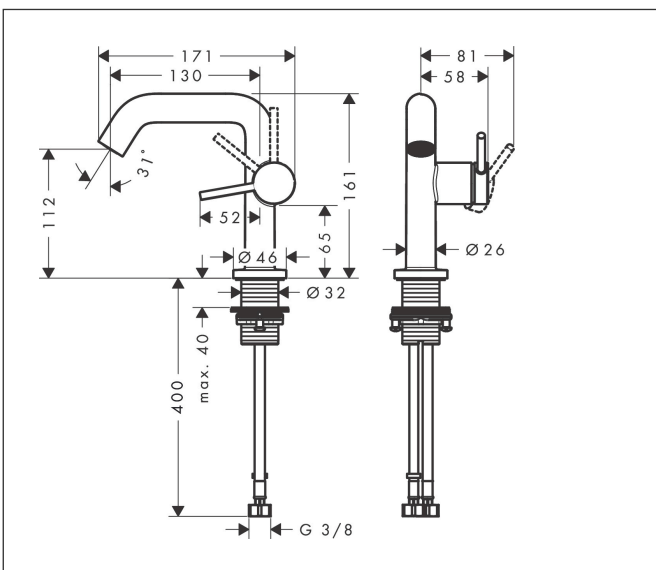

Merk	hansgrohe
Artikelnaam	Tecturis S Ééngreeps wastafelkraan 110 Fine CoolStart EcoSmart+ met afvoerplug
Art.nr.	73320670
Oppervlakte	Mat zwart
Netto prijs	277,76 EUR

Product foto

Kenmerken

- ComfortZone: 110
- voorsprong uitloop 130 mm
- uitloophoogte: 112 mm
- greepvariant: Met pingreep
- vaste uitloop
- straalsoort: normale straal
- maximale doorstroomhoeveelheid bij 3 bar: 4 l/min
- keramisch kardoes
- push-open afvoergarnituur G 1¼
- materiaal afvoergarnituur: metaal
- koud water met de greep in de middenpositie, bespaart energie en kosten
- EU taxonomie: max 6l/min - draagt substantieel bij aan duurzaamheid

Maat tekeningen

Technologie

Merk hansgrohe
 Artikelnaam **Tecturis S** Ééngreeps wastafelkraan 110 Fine CoolStart EcoSmart+ met afvoerplug
 Art.nr. 73320670
 Oppervlakte Mat zwart
 Netto prijs 277,76 EUR

Stroomschema

Merk	hansgrohe
Artikelnaam	Tecturis S Ééngreeps wastafelkraan 110 Fine CoolStart EcoSmart+ met afvoerplug
Art.nr.	73320670
Oppervlakte	Mat zwart
Netto prijs	277,76 EUR

Explosietekening voor bouwjaar: >06/23

Merk	hansgrohe
Artikelnaam	Tecturis S Ééngreeps wastafelkraan 110 Fine CoolStart EcoSmart+ met afvoerplug
Art.nr.	73320670
Oppervlakte	Mat zwart
Netto prijs	277,76 EUR

Onderdelen voor bouwjaar: >06/23

Pos	Beschrijving	Art.nr.	Prijs
1	greep	94999670	49,10
2	greepstop	93735610	7,70
3	inbusschroef M5x5	98446000	3,00
4	rozet	94987670	24,90
5	moer	94989000	7,70
6	O-ring 28x1,5	98421000	3,00
7	O-ring 29x2	98391000	3,00
8	kardoes compl.	93760000	78,40
9	dichting	93383000	10,40
10	perlator compl.	87100000	16,60
11	servicesleutel	93750000	7,70
12	vlakdichting	98749000	4,80
13	schachtbevestigingsset compl. (Ø 32)	13961000	20,40
14	aansluitslang 450 mm M8x0,75 G3/8	97206000	25,70
15	O-ring 6,6x1,6	93019000	3,00
a	Afvoerplug Push-Open	50100670	94,71
b	rozet voor geruild aansluiting	87494670	11,60