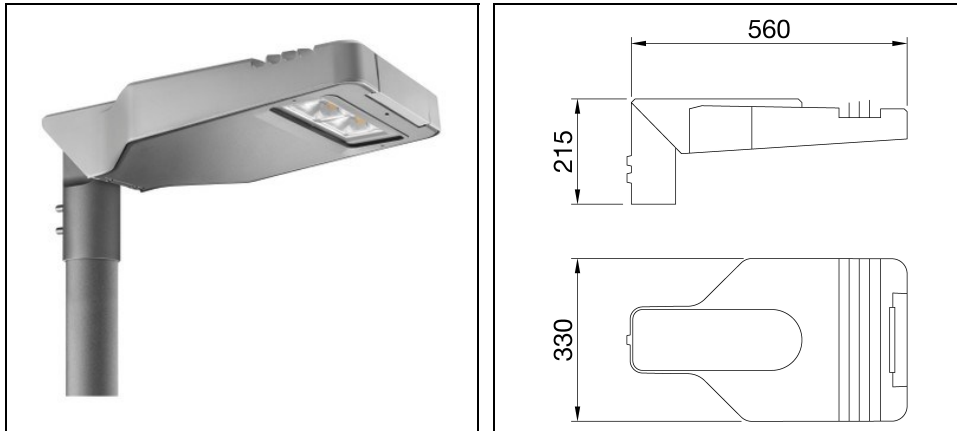

ROAD [5] MINI 2X3 LED WIDE

Bestelnr. GWR5272M30K

Omschrijving

Straatverlichtingsarmatuur met afscherming, frame en mastbevestiging in EN AB46100 gegoten aluminium met laag kopergehalte:

- Polyester poedercoating
- High-power LED
- Metalen printplaat
- Overspanningsbeveiliging tot 10kV
- Veiligheidsschakelaar
- PA6.6 + FV bedradingsplaat
- Kabelinvoer via PG13,5
- Optisch systeem van hoogreflecterend aluminium
- Afscherming van vlak veiligheidsglas (dikte 4 mm)
- Opening- en sluitsysteem met geïntegreerde handgreep aan de voorzijde
- Geschikt voor omgevingstemperaturen tot 50°C, maar met reductie van de voedingsstroom zoals aangegeven in de handleiding
- Geschikt voor paaltop- en wandinstallatie, verstelbaar in stappen van 5°
- L90B10 (Tq 25°C) > 115.000 h; L90B10 (Tq 50°C) = 115.000 h

Product gegevens

ETIM Groep:	EG000027	ETIM Klasse:	EC000062
-------------	----------	--------------	----------

Algemene informatie

Lamphouder:	LED	Lichtbron:	LED
Reële lichtstroom [lm]:	6400	Armatuur wattage [W]:	51 W
Specifieke lichtstroom [lm/W]:	125	CRI:	70
Kleurtemperatuur [K]:	3000	Kleur / Afwerking:	GR-RAL9006 / Grijs RAL9006
IP waarde:	IP66	IK-J-xxIP:	IK08 5J xx5
Beschermingsklasse:	II	Optiek:	WIDE - Wegoptiek
Nettogewicht [kg]:	6.628	Totale lengte [mm]:	560
Totale breedte [mm]:	330	Totale hoogte [mm]:	215