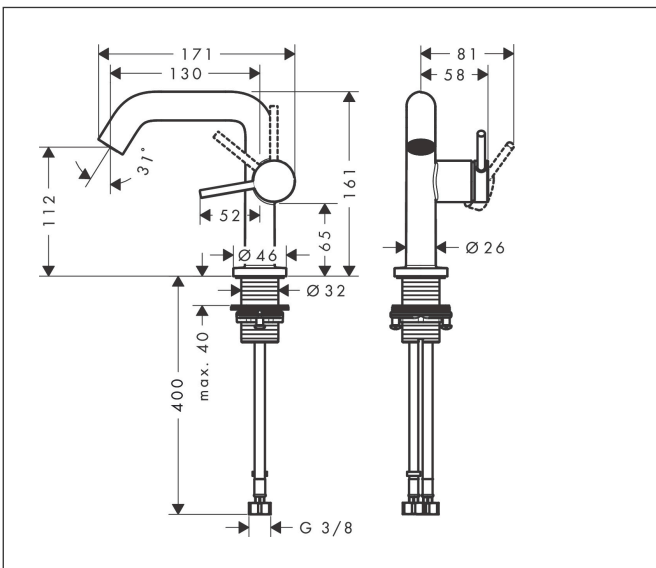

Merk	hansgrohe
Artikelnaam	Tecturis S Ééngreeps wastafelkraan 110 Fine CoolStart EcoSmart+ met afvoerplug
Art.nr.	73320700
Oppervlakte	Mat wit
Netto prijs	277,76 EUR

Product foto

Kenmerken

- ComfortZone: 110
- voorsprong uitloop 130 mm
- uitloophoogte: 112 mm
- greepvariant: Met pingreep
- vaste uitloop
- straalsoort: normale straal
- maximale doorstroomhoeveelheid bij 3 bar: 4 l/min
- keramisch kardoes
- push-open afvoergarnituur G 1¼
- materiaal afvoergarnituur: metaal
- koud water met de greep in de middenpositie, bespaart energie en kosten
- EU taxonomie: max 6l/min - draagt substantieel bij aan duurzaamheid

Maat tekeningen

Technologie

Merk: hansgrohe
 Artikelnaam: **Tecturis S** Eéngreeps wastafelkraan 110 Fine CoolStart EcoSmart+ met afvoerplug
 Art.nr.: 73320700
 Oppervlakte: Mat wit
 Netto prijs: 277,76 EUR

Stroomschema

Merk	hansgrohe
Artikelnaam	Tecturis S Ééngreeps wastafelkraan 110 Fine CoolStart EcoSmart+ met afvoerplug
Art.nr.	73320700
Oppervlakte	Mat wit
Netto prijs	277,76 EUR

Explosietekening voor bouwjaar: >06/23

Merk	hansgrohe
Artikelnaam	Tecturis S Ééngreeps wastafelkraan 110 Fine CoolStart EcoSmart+ met afvoerplug
Art.nr.	73320700
Oppervlakte	Mat wit
Netto prijs	277,76 EUR

Onderdelen voor bouwjaar: >06/23

Pos	Beschrijving	Art.nr.	Prijs
1	greep	94999700	49,10
2	greepstop	93735700	7,70
3	inbusschroef M5x5	98446000	3,00
4	rozet	94987700	24,90
5	moer	94989000	7,70
6	O-ring 28x1,5	98421000	3,00
7	O-ring 29x2	98391000	3,00
8	kardoes compl.	93760000	78,40
9	dichting	93383000	10,40
10	perlator compl.	87100000	16,60
11	servicesleutel	93750000	7,70
12	vlakdichting	98749000	4,80
13	schachtbevestigingsset compl. (Ø 32)	13961000	20,40
14	aansluitslang 450 mm M8x0,75 G3/8	97206000	25,70
15	O-ring 6,6x1,6	93019000	3,00
a	Afvoerplug Push-Open	50100700	94,71
b	rozet voor geruild aansluiting	87494700	11,60