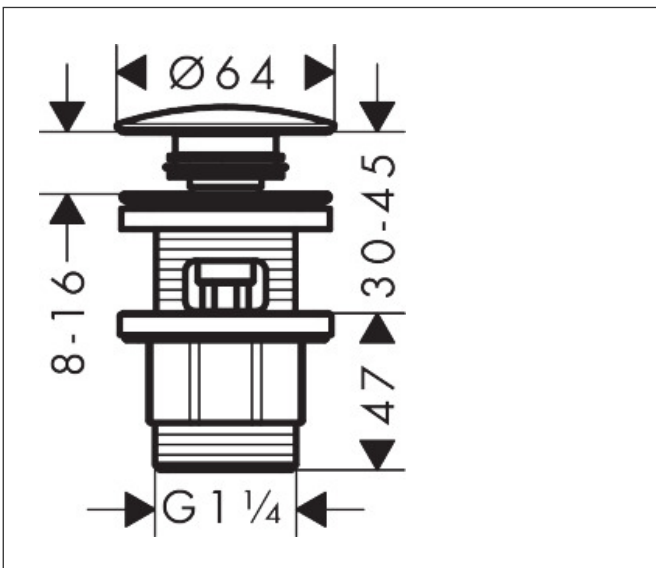

Merk	hansgrohe
Artikelnaam	afvoergarnituur afvoerplug voor wastafel en bidet
Art.nr.	50105000
Oppervlakte	chrom
Netto prijs	25,79 EUR

## Kenmerken

- bediening met drukstop
- voor wastafels met overloop
- Aansluitmaat: G 1 1/4
- met overloop
- door derden gecontroleerde acc. DIN EN 274-3

## Maat tekeningen

Merk	hansgrohe
Artikelnaam	afvoergarnituur afvoerplug voor wastafel en bidet
Art.nr.	50105000
Oppervlakte	chrom
Netto prijs	25,79 EUR

## Explosietekening voor bouwjaar: >04/14

Merk hansgrohe  
 Artikelnaam afvoergarnituur afvoerplug voor wastafel en bidet  
 Art.nr. 50105000  
 Oppervlakte chroom  
 Netto prijs 25,79 EUR