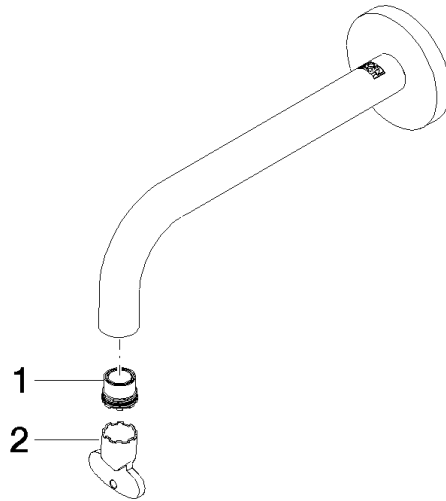

Auslauf für Waschtisch Wand 190 mm, 5,7 l/min. - Chrom gebürstet

90 28 22 351 00

Auslauf für Waschtisch Wand 190 mm, 5,7 l/min. - Chrom gebürstet

90 28 22 351 00

Auslauf für Waschtisch Wand 190 mm, 5,7 l/min. - Chrom gebürstet

90 28 22 351 00

Auslauf für Waschtisch Wand 190 mm, 5,7 l/min. - Chrom gebürstet

90 28 22 351 00

Produktversion bis 10/1/2020

Produktversion von 10/1/2020

Auslauf für Waschtisch Wand 190 mm, 5,7 l/min. - Chrom gebürstet

90 28 22 351 00

Ersatzteilstückliste

Produktversion bis 10/1/2020

Produktversion von 10/1/2020

Nr.	Artikelnummer	Benennung	Verbaumenge	Lieferzeit
	09 29 03 126 90	Luftsprudlereinsatz mit Coin Slot M16,5x1 5,7 l/min. -	2	2