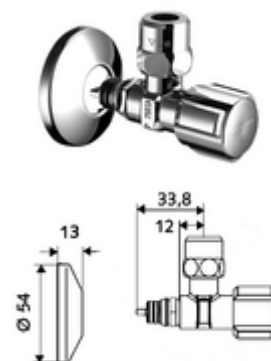

Artikelnummer: 05 304 06 99

Haakse-kraan met regelfunctie QUICK COMFORT Steektechniek QUICK

Met COMFORT-greep. Voor onlosmaakbare trek- en verdraaiveilige montage in de QUICK-adapter.

Leveringsomvang

- Haakse-kraan
 - COMFORT-greep
 - Ontgrendelingselement van de waterstop
- Trekvaste messing conus-klemschroefkoppeling met lengtecompensatie
- Schuifrozet Ø 54 mm

Technische gegevens

- Werkstof: Messing conform de Duitse drinkwaterverordening
- Oppervlak: Chroom
- Aansluiting: Steektechniek QUICK DN 15
- Uitgang: Ø 10 mm (DN 10 G 3/8 M)
- Certificaten: P-IX 750/IA, ACS
- Geluidsklasse: I
- Debietsklasse: A

Leveringsgegevens

- Gewicht: 0,10 kg/Stuks
- Verpakkingseenheid: 20

Noodzakelijke gerelateerde items

QUICK adapter	Artikelnr.: 00 700 06 99	of
QUICK adapter	Artikelnr.: 00 701 06 99	of
QUICK adapter	Artikelnr.: 00 702 06 99	of
<u>Bij te diepe inbouw</u>		
QUICK-verlengstuk 20 mm	Artikelnr.: 00 704 06 99	