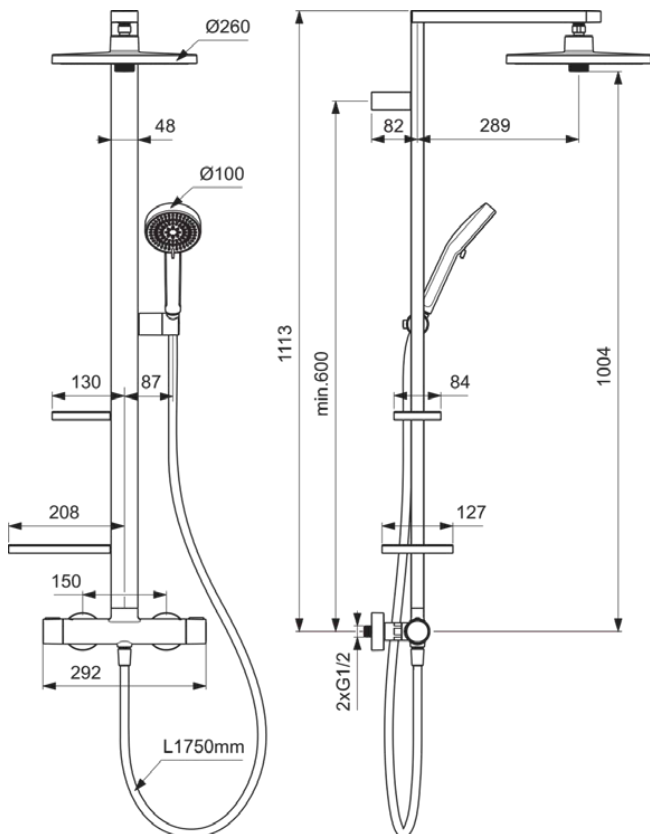

## BE211XG

CERATHERM ALU+ | Douchesysteem 345x501x1113 mm in matzwart afwerking, 8 l/min (3 bar) | Meerdere straalsoorten, Thermostatische functie, Water- en energiebesparend, Ecoflow, Veiligheidsstop

### Algemene informatie

Productcategorie:	Douchesystemen
Producttype:	Douchesysteem
Merk:	Ideal Standard
Collectie:	CERATHERM ALU+
Ontwerper:	Palomba Serafini Associati
Colour:	XG - Matzwart
Afwerking van het oppervlak:	mat
Hoogte (mm):	1113
Breedte (mm):	345
Lengte / sprong (mm):	501
Bevestigingswijze:	S-koppelingen
Nettogewicht (kg):	4.13
EAN-code:	3800861139652

### Producten die meegeleverd worden

BE224XG:	IDEALRAIN ALU+   Hoofddouche 260x260x82 mm in matzwart afwerking
BD990XG:	IDEALRAIN ALU+   Handdouche met meerdere functies in matzwart afwerking
BE175XG:	IDEALRAIN   Doucheslang 1750 mm in matzwart afwerking
A861631XG:	Vervangende zeepschaal
A861632XG:	Vervangende zeepschaal