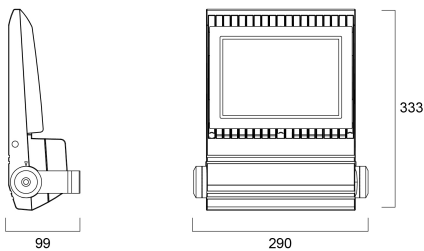

# Sylveo RGBW IP66 100W ASYM SIL

Artikelnummer 0048017

**SYLVANIA**

SYLVEO IP66 RGBW 100W 4850lm Asym. led schijnwerper. Aluminium behuizing RAL 9006. Lichtkleur RGBW. Een reeks onderling koppelbare RGBW-projectoren, perfect voor het accentueren van architectonische structuren, gevels en landschappen. Kan alleen of met een DMX512-verlichtingsmanagementsysteem worden gebruikt. Lichtstroom 4850lm. Vermogen 100W. Rendement 49m/W. Powerfactor 0,95. Lumenbehoud L70B50: 50.000u. Fotobiologische risicogroepRG1. Zeer lage flickering <5%. IP66. IK08. Klasse I. 650°C. Bedrijfstemperatuur van -30°C tot +50°C. Afmetingen (LxBxH) : 290x333x99mm. Gewicht 5,3 Kg. Compleet geleverd met verstelbare standaard (stappen van 10°) en 1m kabel. Garantie 5 jaar.

### Afmetingen (mm)

## Fysieke gegevens

Kleur behuizing	RAL 9006 - Aluminium
IP waarde	IP66
IK waarde	IK08
Afwerking diffusor	Transparant
Materiaal diffusor	Glas
Lengte (mm)	333
Breedte (mm)	290
Hoogte (mm)	99
Gewicht (kg)	5.3