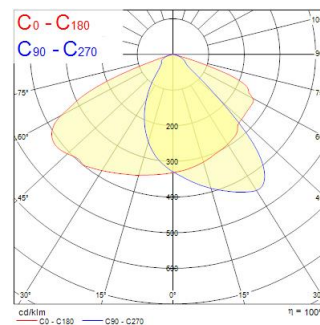

Fotometrie