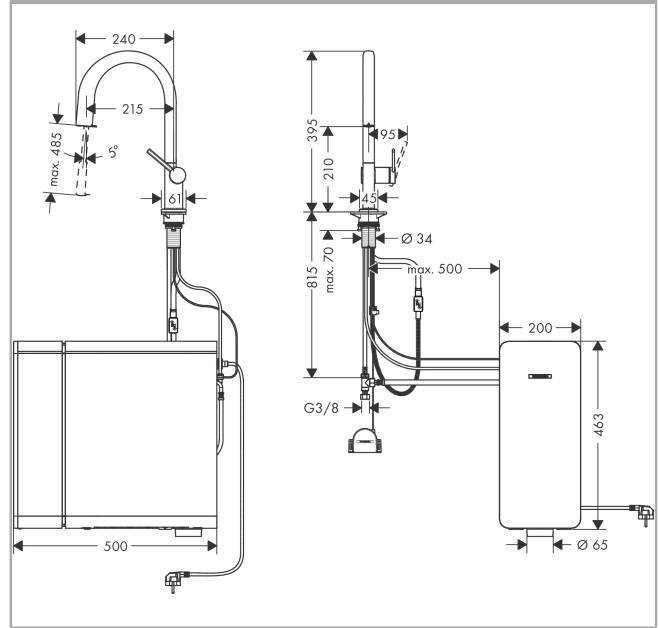

Aqittura M91
SodaSystem 210, uittrekbare uitloop, 1jet sBox Lite
 Finish: **rvs look** Artikelnummer: **76838800**

Beschrijving

- bestaat uit: ééngreeps keukenmengkraan, slangbox, filterkop, mineraliseringskardoes Harmony met filter, SodaBase
- niet inbegrepen: CO2 patroon
- draaibereik 60°, 110° of 150°, instelbaar in 3 standen
- laminaire straal
- maximale doorstroomhoeveelheid bij 3 bar: 6,2 l/min
- keramisch kardoes
- eenvoudige montage dankzij de G 3/8 flexibele aansluitslangen
- sBox lite voor een soepele, flexibele en veilige slanggeleiding in de behuizing
- uittrek lengte tot 48,5 cm
- boren van een kraangat Ø 35 vereist
- gescheiden watertoevoer voor gefilterd en ongefilterd water
- gekoeld, gefilterd drinkwater in plat, medium en bruisend via de keuzeknop aan de uitloop
- bediening en monitoring van je verbruik via de hansgrohe home App
- filtercapaciteit: 300 l
- koelingscapaciteit: 7l/uur gekoeld water
- pushbericht bij lage capaciteit van het filter of van de CO2-patroon (hansgrohe home App)
- energieverbruik: 240W (water afgifte), 180W (koeling), 3W (standby)
- aansluiting: 230V ±10 %
- Maximale af te tappen hoeveelheid gekoeld/bruisend water: 2 l/min
- soort bescherming: IP21

Technologie

Aqittura M91
SodaSystem 210, uittrekbare uitloop, 1jet sBox Lite
 Finish: rvs look Artikelnummer: 76838800

Productfoto

Maattekening

Doorstroomdiagram

Aqittura M91
SodaSystem 210, uittrekbare uitloop, 1jet sBox Lite
 Finish: rvs look Artikelnummer: 76838800