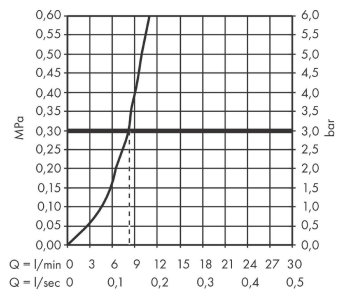

Aqittura M91
SodaSystem 210, uittrekbare uitloop, 1jet sBox Lite
 Finish: **rvs look** Artikelnummer: **76838800**

Beschrijving

- bestaat uit: ééngreeps keukenmengkraan, slangbox, filterkop, mineraliseringskardoes Harmony met filter, SodaBase
- niet inbegrepen: CO2 patroon
- draaibereik 60°, 110° of 150°, instelbaar in 3 standen
- laminaire straal
- maximale doorstroomhoeveelheid bij 3 bar: 6,2 l/min
- keramisch kardoes
- eenvoudige montage dankzij de G 3/8 flexibele aansluitslangen
- sBox lite voor een soepele, flexibele en veilige slanggeleiding in de behuizing
- uittrek lengte tot 48,5 cm
- boren van een kraangat Ø 35 vereist
- gescheiden watertoevoer voor gefilterd en ongefilterd water
- gekoeld, gefilterd drinkwater in plat, medium en bruisend via de keuzeknop aan de uitloop
- bediening en monitoring van je verbruik via de hansgrohe home App
- filtercapaciteit: 300 l
- koelingscapaciteit: 7l/uur gekoeld water
- pushbericht bij lage capaciteit van het filter of van de CO2-patroon (hansgrohe home App)
- energieverbruik: 240W (water afgifte), 180W (koeling), 3W (standby)
- aansluiting: 230V ±10 %
- Maximale af te tappen hoeveelheid gekoeld/bruisend water: 2 l/min
- soort bescherming: IP21

Technologie

Aqittura M91
SodaSystem 210, uittrekbare uitloop, 1jet sBox Lite
 Finish: rvs look Artikelnummer: 76838800

Productfoto

Maattekening

Doorstroomdiagram

Aqittura M91
SodaSystem 210, uittrekbare uitloop, 1jet sBox Lite
 Finish: rvs look Artikelnummer: 76838800