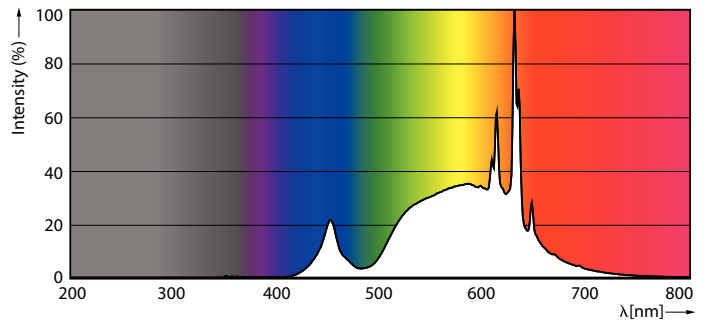

Spectral Power Distribution Colour - MAS LEDBulbND4-60W E27 830 A60 CL G UE