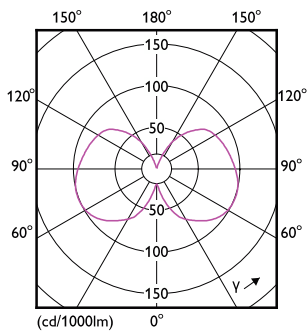

Fotometrische gegevens

Light Distribution Diagram - MAS LEDBulbND4-60W E27 830 A60 CL G UE