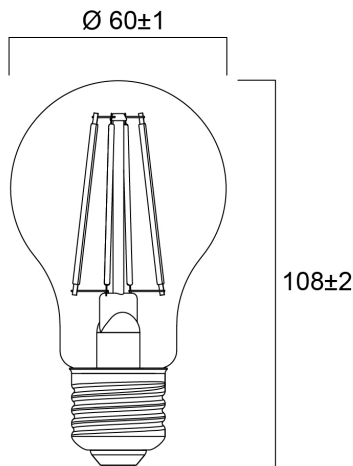

ToLEDo™ Retro GLS 7W ST 806lm 827 E27 SL

Artikelnummer 0029337

SYLVANIA

ToLEDo Retro A60 Satin 7W 806lm 827 E27. Reeks led filamentlampen. Afgewerkt met een gloeidraad effect voor een visuele uitstraling vergelijkbaar met een traditionele lamp. Tot 90% energiebesparing vergeleken met gloeilampen. CRI > 80 - Beschikbaar in 1700K, 2200K, 2400K, 2700K en 4000K. Perfect homogene en extreem brede 300° lichtspreiding.300°. Onmiddellijke ontsteking bij 100% lichtstroom. Beschikbaar in dimbare uitvoering. Verwachte levensduur : 15.000 uur - 50.000 schakelcycli.Ideaal voor het vervangen van gloeilampen tot 100W. 3 jaar garantie. Niet geschikt voor gesloten armaturen.

Technische gegevens

Afmetingen (mm)

Fotometrie

ToLEDo™ Retro GLS 7W ST 806lm 827 E27 SL

Artikelnummer 0029337

SYLVANIA

Algemene gegevens

Productnaam	ToLEDo™ Retro GLS 7W ST 806lm 827 E27 SL
Technologie	LED
Vermogen (nominaal) (W)	7
Lampvoet	E27
Type armatuur (open/gesloten)	Open
Algemene toepassing	Horeca, Residentieel & Consument
Omgevingstemperatuur (°C)	-20°C...+40°C
Werkingstemperatuur (°)	25
ETIM klasse	EC001959
E-nummer FI	4740918
Garantie	3 jaar

Gegevens levensduur

Gemiddelde nominale levensduur - L70 B50	15000
Gemiddelde levensduur (nominaal) (u)	15000
Gemiddelde levensduur (nominaal) (uur)	15000

Fysieke gegevens

Lengte (mm)	108
Nominale diameter product (mm)	60
Gewicht (kg)	0.03

ToLEDo™ Retro GLS 7W ST 806lm 827 E27 SL

Artikelnummer 0029337

SYLVANIA

Verpakkingen

EAN code	5410288293370
Enkele lengte verpakking (cm)	6.6
Enkele breedte verpakking (cm)	6.6
Hoogte eenheidsverpakking (cm)	12.0
DUN14 (inner)	15410288293377
Eenheden per omdoos	6
Lengte omdoos (cm)	20.6
Breedte omdoos (cm)	14.0
Diepte omdoos (cm)	13.0