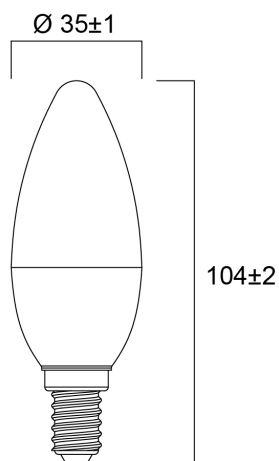

ToLEDo™ Kaars 4,5W 470lm 840 E14 SL

Artikelnummer 0029610

SYLVANIA

Reeks multidirectionele frosted ledlampen - Lampvoet E14 of E27. Kaars- en kogelvorm. Tot 90% energiebesparing. CRI > 80 - Beschikbaar in 2700K, 4000K et 6500K. 100% retrofit met een gloeilamp. Onmiddellijke ontsteking bij 100% lichtstroom. Verwachte levensduur : 15.000 uur. 50.000 schakelcycli. 3 jaar garantie. Niet geschikt voor gesloten armaturen.

Technische gegevens

Afmetingen (mm)

Fotometrie

ToLEDo™ Kaars 4,5W 470lm 840 E14 SL

Artikelnummer 0029610

SYLVANIA

Algemene gegevens

Productnaam	ToLEDo™ Kaars 4,5W 470lm 840 E14 SL
Technologie	LED
Vermogen (nominaal) (W)	4.5
Lampvoet	E14
Type armatuur (open/gesloten)	Open
Algemene toepassing	Onderwijs, Horeca, Residentieel & Consument
Omgevingstemperatuur (°C)	-20°C...+40°C
Werkings temperatuur (°)	25
ETIM klasse	EC001959
E-nummer FI	4740999
Garantie	3 jaar

Gegevens levensduur

Gemiddelde nominale levensduur - L70 B50	15000
Gemiddelde levensduur (nominaal) (u)	15000
Gemiddelde levensduur (nominaal) (uur)	15000

Fysieke gegevens

Lengte (mm)	104
Nominale diameter product (mm)	35
Gewicht (kg)	0.018

ToLEDo™ Kaars 4,5W 470lm 840 E14 SL

Artikelnummer 0029610

SYLVANIA

Verpakkingen

EAN code	5410288296104
Enkele lengte verpakking (cm)	4.5
Enkele breedte verpakking (cm)	4.5
Hoogte eenheidsverpakking (cm)	11.0
DUN14 (inner)	15410288296101
Eenheden per omdoos	6
Lengte omdoos (cm)	14.3
Breedte omdoos (cm)	9.7
Diepte omdoos (cm)	12.0