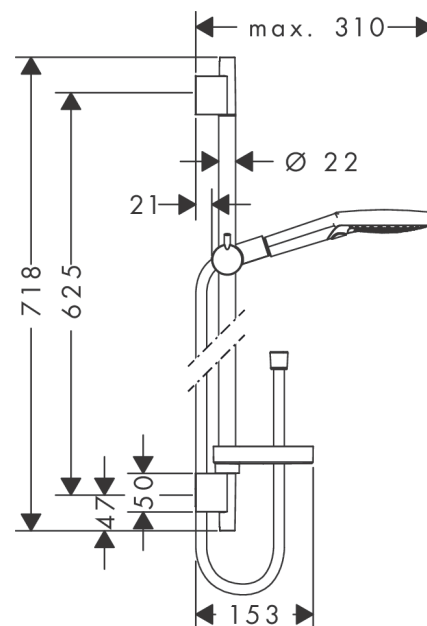

Maattekening