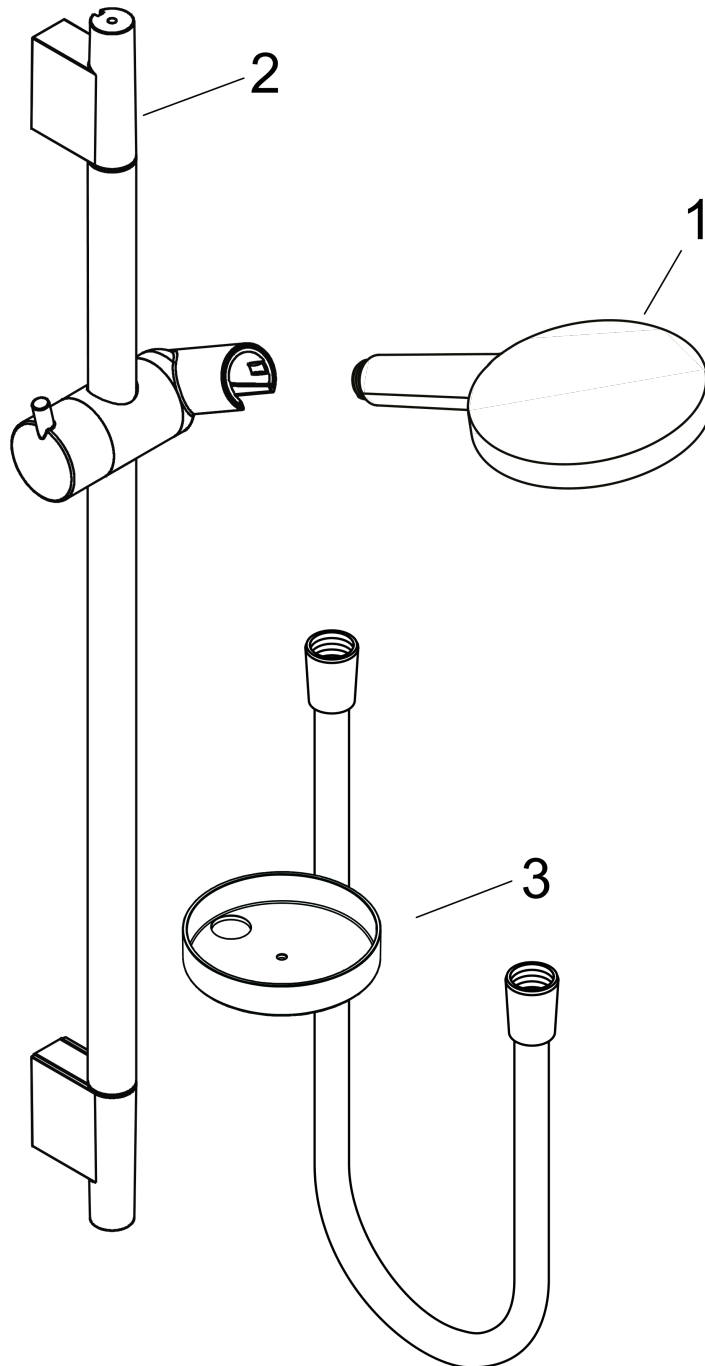

Raindance Select S
doucheset 120 3jet EcoSmart met Unica 'S' glijstang 65 cm en zeepschaal
Finish: **chrom** Artikelnummer: **26632000**

Explosietekening

Bouwjaar: >06/13

Raindance Select S
doucheset 120 3jet EcoSmart met Unica 'S' glijstang 65 cm en zeepschaal
Finish: **chrom** Artikelnummer: **26632000**

Reserveonderdelenlijst

Bouwjaar: >06/13

Regel	Beschrijving	Artikelnummer	Prijs incl. BTW	VE
1	Handdouche	26531000	-	1
2	glijstang cpl.	28632000	-	1
3	planchet Casetta'S	28679000	-	1