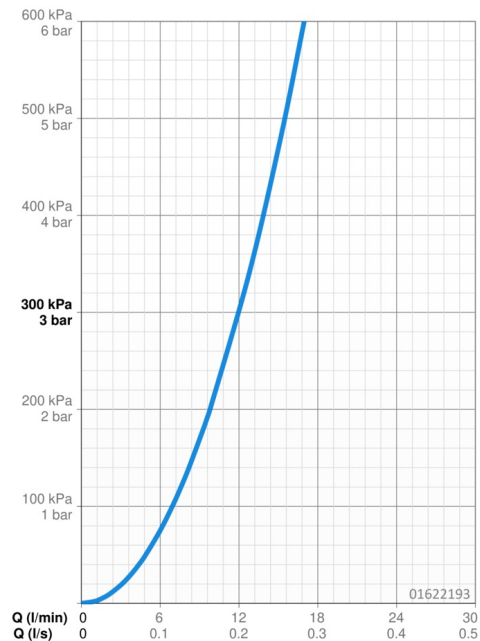

Technische gegevens

Doorstromingseigenschappen

Doorstroomhoeveelheid bij 3 bar **12.0 l/min**

Technische eigenschappen

DN-maat **DN15**
Warmwatertoevoer **max. +80°C**
Werkdruk **0.5-10 bar**
Aansluitmaat **Ø10**
Projection **120 mm**
Terugstroom beveiliging (EN1717) **AA**
Materiaal **brass**

Voorschriften

EN-norm **EN 817**
Geluidsklasse **I (ISO 3822)**

Toestemmingen en Verklaringen

DVGW **NW-6506CR0028**
ABP **P-IX 29891/IA**