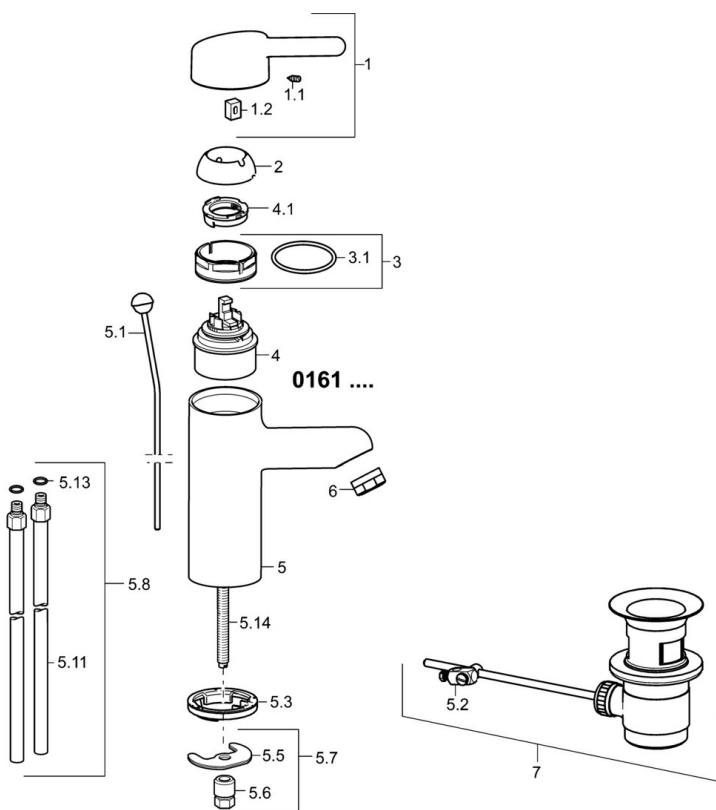

EAN: 4015474266940
static.hansa.com/01622193

- Gezondheid en verzorging
- Eengreeps
- Wastafelmontage
- Chrom
- Vaste uitloop
- Kristalheldere laminaire straal
- Hendel met warm-koud-aanduiding, Eengreeps bediend
- Temperatuurbegrenzer, Temperatuurbegrenzer (achteraf instelbaar)
- \varnothing 48 mm keramisch binnenwerk voor debiet en temperatuur instelling
- Koperen aansluitpijpen
- Oppervlakte met watercontact zonder nikkelcoating, Oppervlakken in contact met drinkwater bevatten minder dan 0,3% lood, Kraanhuis gemaakt van DZR messing, Rapid-montagesysteem
- Zonder afvoergarnituur, Zonder trekstangopening

Technische gegevens

Doorstromingseigenschappen

Doorstroomhoeveelheid bij 3 bar **12.0 l/min**

Technische eigenschappen

DN-maat **DN15**
 Warmwatertoevoer **max. +80°C**
 Werkdruk **0.5-10 bar**
 Aansluitmaat **Ø10**
 Projection **120 mm**
 Terugstroom beveiliging (EN1717) **AA**
 Materiaal **brass**

Voorschriften

EN-norm **EN 817**
 Geluidsklasse **I (ISO 3822)**

Toestemmingen en Verklaringen

DVGW **NW-6506CR0028**
 ABP **P-IX 29891/IA**

Reserveonderdelen

SP01612103

	Naam	Code
1	Lange hendel, L=149 Chromo	02440005
1	Lange hendel, L=143 Chromo	02450006
1	Hendel, L=93 mm Chromo	59914072
1.1	Schroef, M5x8, SW2.5	59904755
1.2	Joint klassiek uitloop	59904778
2	Kap Chromo	59914069
3	Schroefring, M50x1, SW45	59914070
3.1	O-ring, d 46x2	59912470
4	Binnenwerk, 4.8 Classic	59911437
4.1	Hot water limiter	59904759
5.1	Trekstang Chromo	59912505
5.2	Gewrichtstuk	59904624
5.3	Wasser	59914591
5.5	Fixing plate	59904765
5.6	Schroef, M8x1, SW13	59904766
5.7	Bevestigingsset	59910749
5.8	Chromo	59911791
5.11	Koppelingsbuisdeel], L=430, M10x1	59912550
5.13	O-ring, d 7.65x1.78	59902337
5.14	Bevestigingsschroeven, M8x1, L=140	59912474
6	Mousseur, M24x1 STD PL HC A Laminar (2013-) Chromo	59914054
7	Wastegarnituur Chromo	59904620