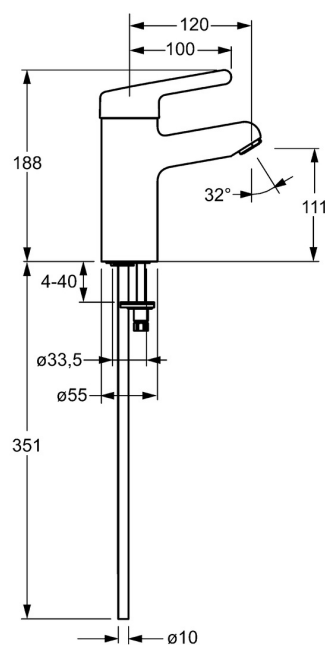

EAN: 4015474266940
static.hansa.com/01622193

- Gezondheid en verzorging
- Eengreeps
- Wastafelmontage
- Chrom
- Vaste uitloop
- Kristalheldere laminaire straal
- Hendel met warm-koud-aanduiding, Eengreeps bediend
- Temperatuurbegrenzer, Temperatuurbegrenzer (achteraf instelbaar)
- \varnothing 48 mm keramisch binnenwerk voor debiet en temperatuur instelling
- Koperen aansluitpijpen
- Oppervlakte met watercontact zonder nikkelcoating, Oppervlakken in contact met drinkwater bevatten minder dan 0,3% lood, Kraanhuis gemaakt van DZR messing, Rapid-montagesysteem
- Zonder afvoergarnituur, Zonder trekstangopening

Technische gegevens

Doorstromingseigenschappen

Doorstroomhoeveelheid bij 3 bar **12.0 l/min**

Technische eigenschappen

DN-maat **DN15**
 Warmwatertoevoer **max. +80°C**
 Werkdruk **0.5-10 bar**
 Aansluitmaat **Ø10**
 Projection **120 mm**
 Terugstroom beveiliging (EN1717) **AA**
 Materiaal **brass**

Voorschriften

EN-norm **EN 817**
 Geluidsklasse **I (ISO 3822)**

Toestemmingen en Verklaringen

DVGW **NW-6506CR0028**
 ABP **P-IX 29891/IA**

Reserveonderdelen

SP01612103

	Naam	Code
1	Lange hendel, L=149 Chromo	02440005
1	Lange hendel, L=143 Chromo	02450006
1	Hendel, L=93 mm Chromo	59914072
1.1	Schroef, M5x8, SW2.5	59904755
1.2	Joint klassiek uitloop	59904778
2	Kap Chromo	59914069
3	Schroefring, M50x1, SW45	59914070
3.1	O-ring, d 46x2	59912470
4	Binnenwerk, 4.8 Classic	59911437
4.1	Hot water limiter	59904759
5.1	Trekstang Chromo	59912505
5.2	Gewrichtstuk	59904624
5.3	Wasser	59914591
5.5	Fixing plate	59904765
5.6	Schroef, M8x1, SW13	59904766
5.7	Bevestigingsset	59910749
5.8	Chromo	59911791
5.11	Koppelingsbuisdeel], L=430, M10x1	59912550
5.13	O-ring, d 7.65x1.78	59902337
5.14	Bevestigingsschroeven, M8x1, L=140	59912474
6	Mousseur, M24x1 STD PL HC A Laminar (2013-) Chromo	59914054
7	Wastegarnituur Chromo	59904620