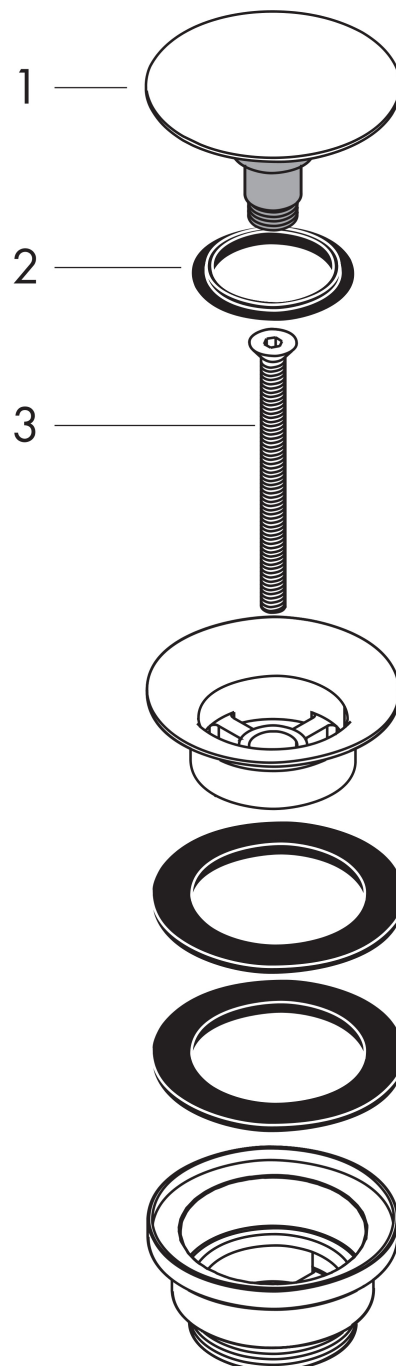

Merk	hansgrohe
Artikelnaam	afvoergarnituur afvoerplug voor wastafel- en bidetmengkranen
Art.nr.	50100340
Oppervlakte	Brushed Black Chrome
Netto prijs	89,52 EUR

Product foto

Kenmerken

- bediening met drukstop
- voor wastafels met overloop
- Aansluitmaat: G 1 1/4
- met overloop

Maat tekeningen

Merk	hansgrohe
Artikelnaam	afvoergarnituur afvoerplug voor wastafel- en bidetmengkranen
Art.nr.	50100340
Oppervlakte	Brushed Black Chrome
Netto prijs	89,52 EUR

Explosietekening voor bouwjaar: >11/16

Merk hansgrohe
 Artikelnaam afvoergarnituur afvoerplug voor wastafel- en bidetmengkranen
 Art.nr. 50100340
 Oppervlakte Brushed Black Chrome
 Netto prijs 89,52 EUR

Onderdelen voor bouwjaar: >11/16

Pos	Beschrijving	Art.nr.	Prijs
1	Stop	97204340	78,00
2	dichting	97205000	4,80
3	schroef	98000000	4,80