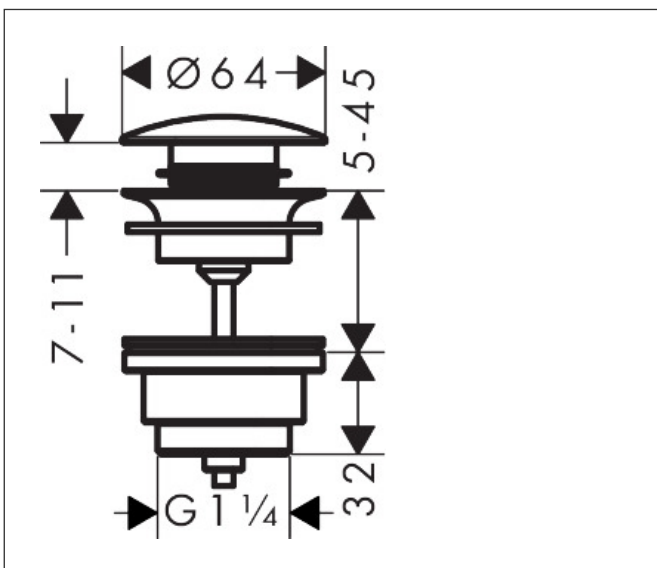

Merk	hansgrohe
Artikelnaam	afvoergarnituur afvoerplug voor wastafel- en bidetmengkranen
Art.nr.	50100340
Oppervlakte	Brushed Black Chrome
Netto prijs	89,52 EUR

Product foto

Kenmerken

- bediening met drukstop
- voor wastafels met overloop
- Aansluitmaat: G 1 1/4
- met overloop

Maat tekeningen

Merk	hansgrohe
Artikelnaam	afvoergarnituur afvoerplug voor wastafel- en bidetmengkranen
Art.nr.	50100340
Oppervlakte	Brushed Black Chrome
Netto prijs	89,52 EUR

Explosietekening voor bouwjaar: >11/16

Merk hansgrohe
 Artikelnaam afvoergarnituur afvoerplug voor wastafel- en bidetmengkranen
 Art.nr. 50100340
 Oppervlakte Brushed Black Chrome
 Netto prijs 89,52 EUR

Onderdelen voor bouwjaar: >11/16

Pos	Beschrijving	Art.nr.	Prijs
1	Stop	97204340	78,00
2	dichting	97205000	4,80
3	schroef	98000000	4,80