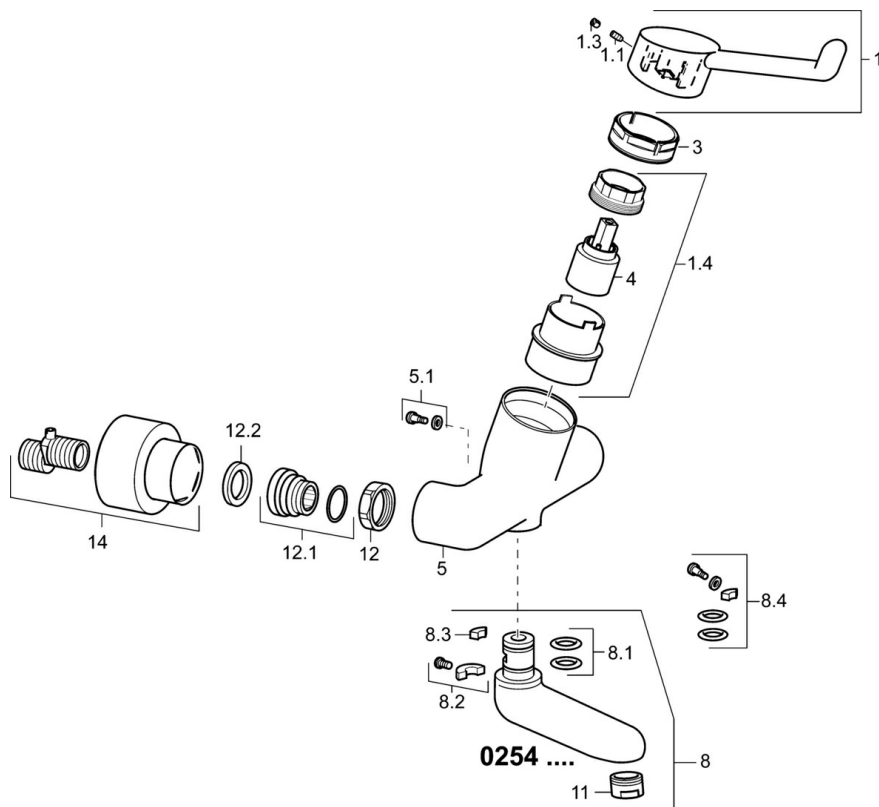

EAN: 4015474267305  
[static.hansa.com/02582202](https://static.hansa.com/02582202)

- Gezondheid en verzorging
- Eengreeps
- Wandmontage
- Chrom
- Draaibare uitloop, Vast te zetten in de middenstand
- Kristalheldere laminaire straal
- Veiligheidshendel, Hendel met warm-koud-aanduiding, Eengreeps bediend
- $\varnothing$  35 mm keramisch binnenwerk voor debiet en temperatuur instelling
- S-koppelingen met rozetten, Rozet(ten), Geïntegreerd afsluitventiel, Schuifrozet met afsluitbare S-koppelingen
- Kraanhuis gemaakt van DZR messing, Oppervlakken in contact met drinkwater bevatten minder dan 0,3% lood, Oppervlakte met watercontact zonder nikkelcoating

### Technische eigenschappen

DN-maat **DN15**  
 Warmwatertoevoer **max. +80°C**  
 Werkdruk **0.5-10 bar**  
 Inbouwbreedte **cc150 ± 10 mm**  
 Projectie **311 mm**  
 Terugstroom beveiliging (EN1717) **AA**  
 Materiaal **brass**

### SP02542202

	Naam	Code
1	Hendel, L=142 Chromo	02460002
1.1	Schroef, M5x8, SW2.5	59904755
1.3	Binnendeel temperatuurhendel Chromo	59913762
1.4	Diverter housing Stopgezet	02710000
3	Schroefring, M50x1, SW45	59914070
4	Binnenwerk	59913949
5.1	Bevestigingsschroeven, M6x12, AF2.5	59904804
8	Uitloop, L=226 Chromo	02702000
8	Uitloop, L=161 Chromo	02692000
8	Uitloop, L=86 Chromo	02682000
8.1	O-ring, d 15x2.5	59910423
8.2	Temperatuurbegrenzer	59910421
8.2	Schroef, M6x10, 2,5	59911435
8.3	Temperatuurbegrenzer	59910422
8.4	Onderhoud set	59912230
11	Mousseur, M24x1 STD HC, 6 l/min Laminar Chromo	59914068
12	Aansluiting moer, G3/4, AF30	59902230
12.1	Toetreding	59913400
12.2	Borgring, 23.9x15.2x2	59902689
14	Opbouwdeel Chromo	02720200
N.I.	Emptying valve	59912483
N.I.	Sleutel, SW45/SW50	59905190