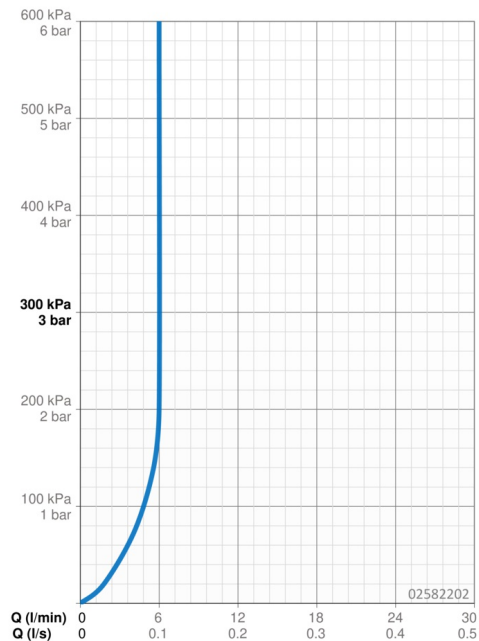

Technische gegevens

Doorstromingseigenschappen

Doorstroomhoeveelheid bij 3 bar (met debietregelaar) **6.0 l/min**

Technische eigenschappen

DN-maat **DN15**
Warmwatertoevoer **max. +80°C**
Werkdruk **0.5-10 bar**
Inbouwbreedte **cc150 ± 10 mm**
Projectie **311 mm**
Terugstroom beveiliging (EN1717) **AA**
Materiaal **brass**

Voorschriften

EN-norm **EN 817**
Geluidsklasse **I (ISO 3822)**

Toestemmingen en Verklaringen

DVGW **NW-6506CR0028**
ABP **PA-IX 29894/IO**