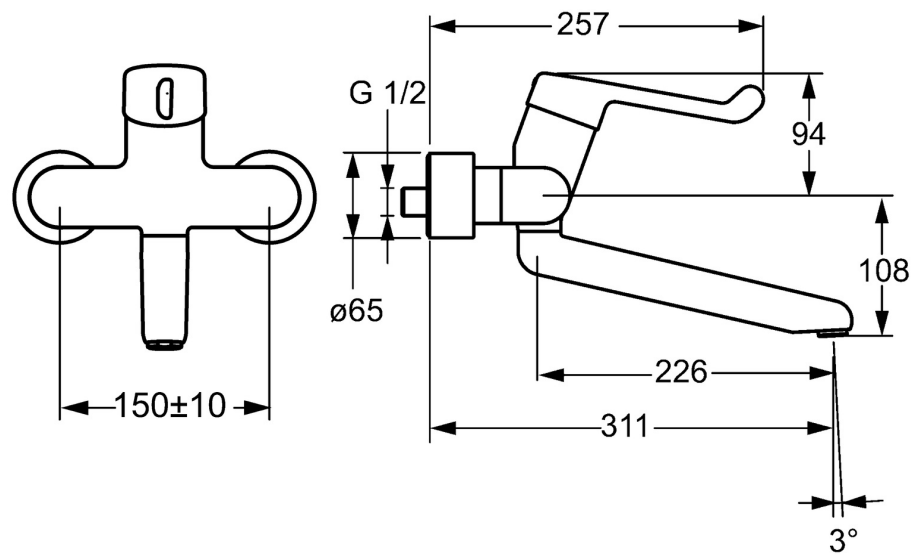

EAN: 4015474267305  
[static.hansa.com/02582202](https://static.hansa.com/02582202)

- Gezondheid en verzorging
- Eengreeps
- Wandmontage
- Chrom
- Draaibare uitloop, Vast te zetten in de middenstand
- Kristalheldere laminaire straal
- Veiligheidshendel, Hendel met warm-koud-aanduiding, Eengreeps bediend
- $\varnothing$  35 mm keramisch binnenwerk voor debiet en temperatuur instelling
- S-koppelingen met rozetten, Rozet(ten), Geïntegreerd afsluitventiel, Schuifrozet met afsluitbare S-koppelingen
- Kraanhuis gemaakt van DZR messing, Oppervlakken in contact met drinkwater bevatten minder dan 0,3% lood, Oppervlakte met watercontact zonder nikkelcoating

## Technische gegevens

### Doorstromingseigenschappen

Doorstroomhoeveelheid bij 3 bar (met debietregelaar) **6.0 l/min**

### Technische eigenschappen

DN-maat **DN15**  
 Warmwatertoevoer **max. +80°C**  
 Werkdruk **0.5-10 bar**  
 Inbouwbreedte **cc150 ± 10 mm**  
 Projectie **311 mm**  
 Terugstroom beveiliging (EN1717) **AA**  
 Materiaal **brass**