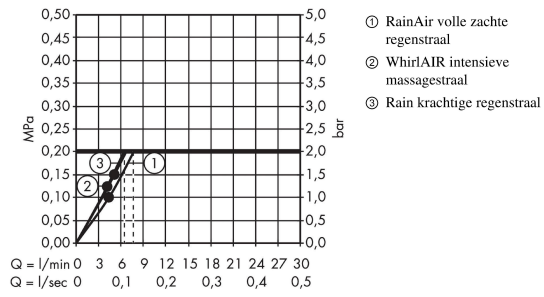

Raindance Select S
doucheset 120 3jet EcoSmart met Unica'Comfort glijstang 90 cm
 Finish: **chrom** Artikelnummer: **26323000**

Beschrijving

- bestaat uit: handdouche, douchestang, doucheslang, schuifstuk
- diameter handdouche 125 mm
- Rain, RainAir volle zachte regenstraal, Whirl intensieve massagestraal
- handige straalkeuze via Select-knop
- traploos in hoogte verstelbaar
- 90° in positie verstelbare handdouchehouder, zwenkbaar naar links en rechts, omhoog en omlaag
- metalen handdouchehouder
- wandhouders van metaal
- profielbuis: ronde
- buislengte: 990 mm
- diameter glijstang: 25 mm
- boorafstand: 915 mm
- wandbeugel kan ook worden gebruikt als handgreep - draagvermogen van 130 kg
- draaikoppeling voorkomt dat de slang in de knoop raakt

Artikeldetails

Vrijblijvende advies verkoopprijs excl. BTW	353,15 €
Vrijblijvende advies verkoopprijs incl. BTW	427,31 €

Technologie

Productfoto

Maattekening

Raindance Select S
doucheset 120 3jet EcoSmart met Unica'Comfort glijstang 90 cm
 Finish: **chrom** Artikelnummer: **26323000**

Doorstroomdiagram

De verbruikswaarden werden in overeenstemming met de praktijk met de bijbehorende armaturen (thermostaat/mengkraan/inbouwventiel) gemeten.

De verbruikswaarden werden in overeenstemming met de praktijk met de bijbehorende armaturen (thermostaat/mengkraan/inbouwventiel) gemeten.