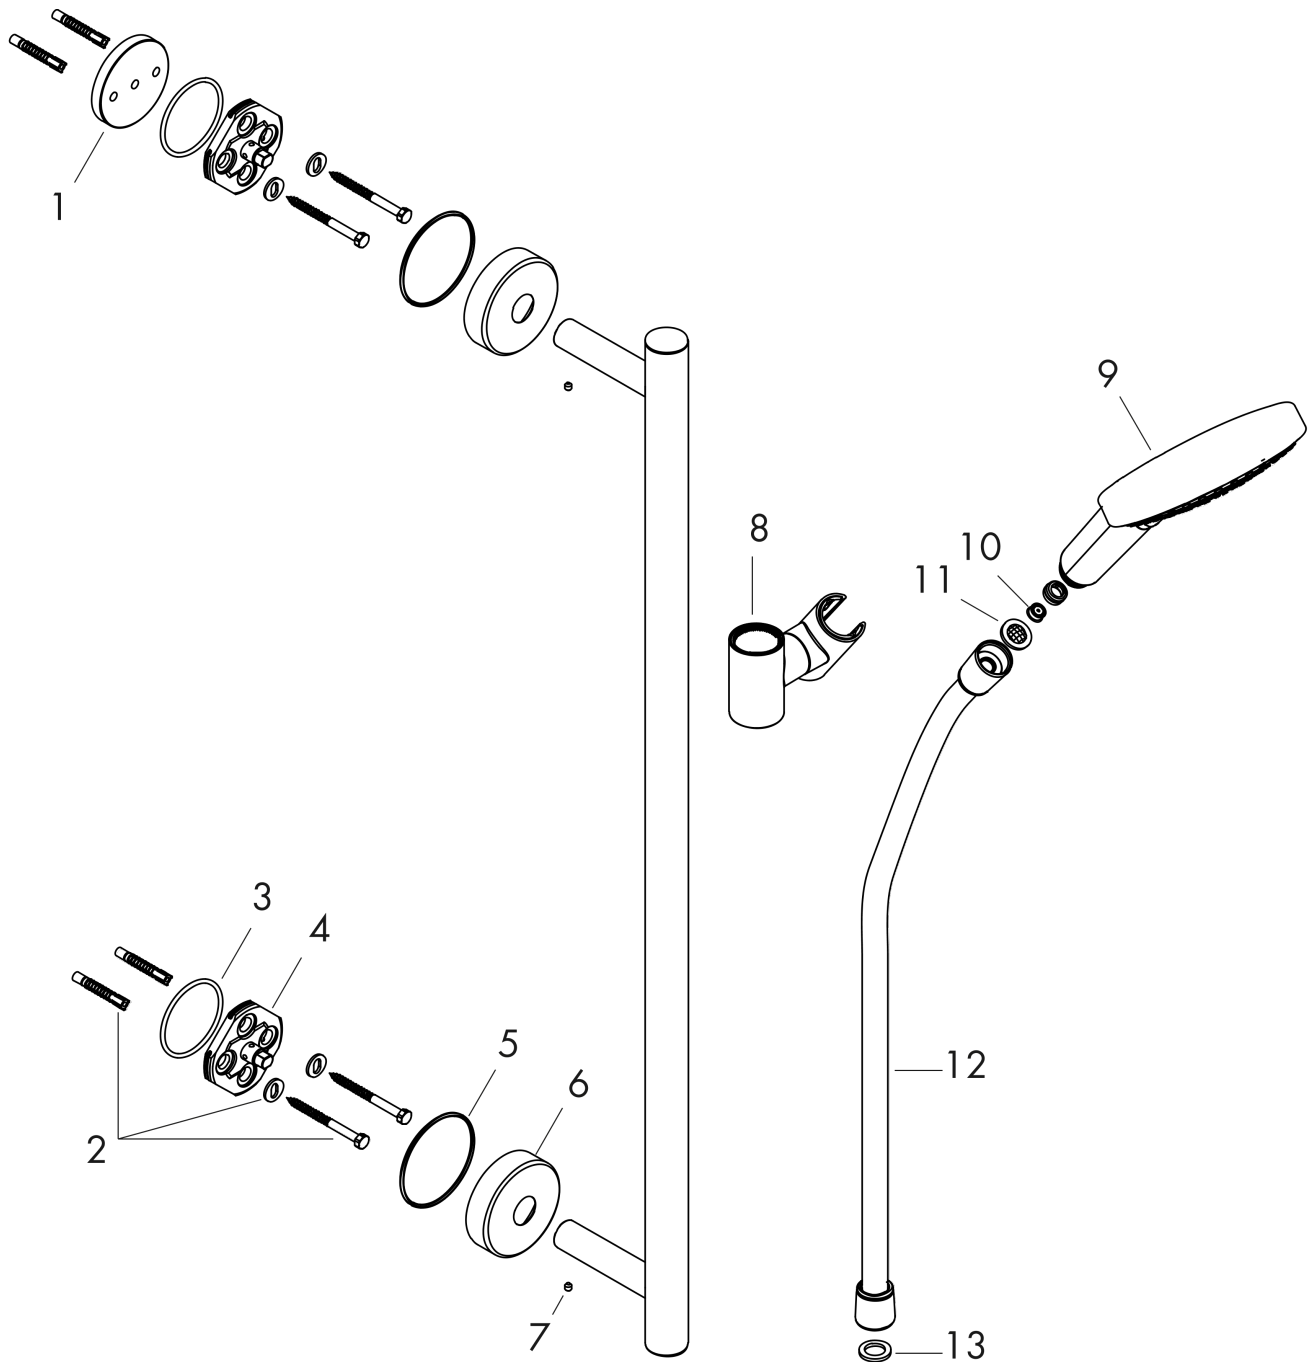

Raindance Select S
doucheset 120 3jet EcoSmart met Unica'Comfort glijstang 90 cm
 Finish: **chrom** Artikelnummer: **26323000**

Beschrijving

- bestaat uit: handdouche, douchestang, doucheslang, schuifstuk
- diameter handdouche 125 mm
- Rain, RainAir volle zachte regenstraal, Whirl intensieve massagestraal
- handige straalkeuze via Select-knop
- traploos in hoogte verstelbaar
- 90° in positie verstelbare handdouchehouder, zwenkbaar naar links en rechts, omhoog en omlaag
- metalen handdouchehouder
- wandhouders van metaal
- profielbuis: ronde
- buislengte: 990 mm
- diameter glijstang: 25 mm
- boorafstand: 915 mm
- wandbeugel kan ook worden gebruikt als handgreep - draagvermogen van 130 kg
- draaikoppeling voorkomt dat de slang in de knoop raakt

Doorstroomdiagram

De verbruikswaarden werden in overeenstemming met de praktijk met de bijbehorende armaturen (thermostaat/mengkraan/inbouwventiel) gemeten.

De verbruikswaarden werden in overeenstemming met de praktijk met de bijbehorende armaturen (thermostaat/mengkraan/inbouwventiel) gemeten.

Raindance Select S
doucheset 120 3jet EcoSmart met Unica'Comfort glijstang 90 cm
 Finish: **chromo** Artikelnummer: **26323000**

Explosietekening

Bouwjaar: >07/16

Raindance Select S
doucheset 120 3jet EcoSmart met Unica'Comfort glijstang 90 cm
 Finish: **chrom** Artikelnummer: **26323000**

Reserveonderdelenlijst

Bouwjaar: >07/16

Regel	Beschrijving	Artikelnummer	Prijs incl. BTW	VE
1	opvulschijf 7 mm	96380000	12,40 €	1
2	bevestigingsmateriaal	98716000	14,04 €	1
3	O-ring 45x2,5	98432000	2,90 €	1
4	wandhouder	98539000	27,95 €	1
5	O-Ring 50x2,5	95512000	2,90 €	1
6	rozet Ø 60 mm	92807000	14,04 €	1
7	inbusschroef M4x5	92846000	11,13 €	1
8	schuifstuk cpl.	95480000	70,30 €	1
9	Handdouche	26531000	-	1
10	doorstroombegrenzer (9 l/min)	95659000	8,11 €	1
11	zeefdichting	94246000	2,90 €	1
12	doucheslang Isiflex'B 1,60 m	28276000	-	1
13	dichting	98058000	2,90 €	1