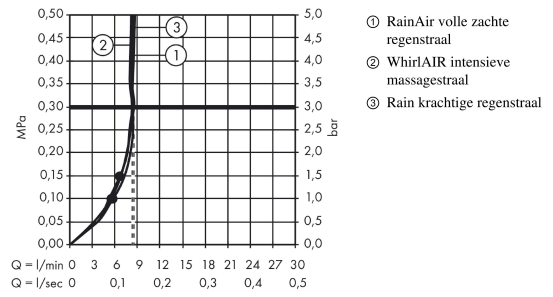

Raindance Select S
doucheset 120 3jet EcoSmart met Unica'Comfort glijstang 90 cm
 Finish: **chrom** Artikelnummer: **26323000**

Beschrijving

- bestaat uit: handdouche, douchestang, doucheslang, schuifstuk
- diameter handdouche 125 mm
- Rain, RainAir volle zachte regenstraal, Whirl intensieve massagestraal
- handige straalkeuze via Select-knop
- traploos in hoogte verstelbaar
- 90° in positie verstelbare handdouchehouder, zwenkbaar naar links en rechts, omhoog en omlaag
- metalen handdouchehouder
- wandhouders van metaal
- profielbuis: ronde
- buislengte: 990 mm
- diameter glijstang: 25 mm
- boorafstand: 915 mm
- wandbeugel kan ook worden gebruikt als handgreep - draagvermogen van 130 kg
- draaikoppeling voorkomt dat de slang in de knoop raakt

Artikeldetails

Vrijblijvende advies verkoopprijs excl. BTW	353,15 €
Vrijblijvende advies verkoopprijs incl. BTW	427,31 €

Technologie

Productfoto

Maattekening

Raindance Select S
doucheset 120 3jet EcoSmart met Unica'Comfort glijstang 90 cm
 Finish: **chrom** Artikelnummer: **26323000**

Doorstroomdiagram

De verbruikswaarden werden in overeenstemming met de praktijk met de bijbehorende armaturen (thermostaat/mengkraan/inbouwventiel) gemeten.

De verbruikswaarden werden in overeenstemming met de praktijk met de bijbehorende armaturen (thermostaat/mengkraan/inbouwventiel) gemeten.