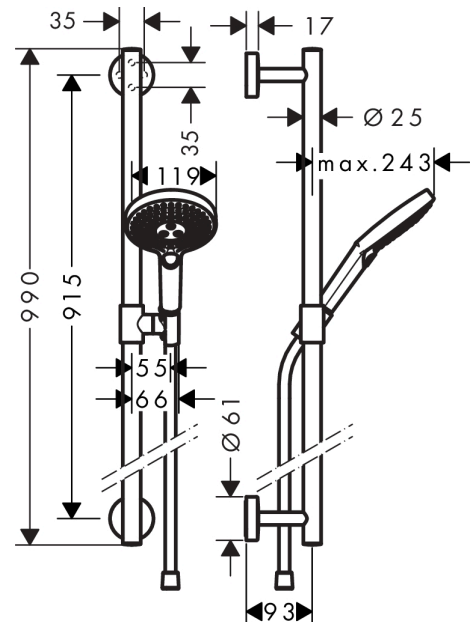

Raindance Select S
doucheset 120 3jet EcoSmart met Unica'Comfort glijstang 90 cm
 Finish: **chrom** Artikelnummer: **26323000**

Beschrijving

- bestaat uit: handdouche, douchestang, doucheslang, schuifstuk
- diameter handdouche 125 mm
- Rain, RainAir volle zachte regenstraal, Whirl intensieve massagestraal
- handige straalkeuze via Select-knop
- traploos in hoogte verstelbaar
- 90° in positie verstelbare handdouchehouder, zwenkbaar naar links en rechts, omhoog en omlaag
- metalen handdouchehouder
- wandhouders van metaal
- profielbuis: ronde
- buislengte: 990 mm
- diameter glijstang: 25 mm
- boorafstand: 915 mm
- wandbeugel kan ook worden gebruikt als handgreep - draagvermogen van 130 kg
- draaikoppeling voorkomt dat de slang in de knoop raakt

Artikeldetails

Vrijblijvende advies verkoopprijs excl. BTW	353,15 €
Vrijblijvende advies verkoopprijs incl. BTW	427,31 €

Technologie

Productfoto

Maattekening

Raindance Select S
doucheset 120 3jet EcoSmart met Unica'Comfort glijstang 90 cm
 Finish: **chrom** Artikelnummer: **26323000**

Doorstroomdiagram

De verbruikswaarden werden in overeenstemming met de praktijk met de bijbehorende armaturen (thermostaat/mengkraan/inbouwventiel) gemeten.

De verbruikswaarden werden in overeenstemming met de praktijk met de bijbehorende armaturen (thermostaat/mengkraan/inbouwventiel) gemeten.

Reserveonderdelenlijst

Bouwjaar: >07/16

Regel	Beschrijving	Artikelnummer	Prijs incl. BTW	VE
1	opvulschijf 7 mm	96380000	12,40 €	1
2	bevestigingsmateriaal	98716000	14,04 €	1
3	O-ring 45x2,5	98432000	2,90 €	1
4	wandhouder	98539000	27,95 €	1
5	O-Ring 50x2,5	95512000	2,90 €	1
6	rozet Ø 60 mm	92807000	14,04 €	1
7	inbusschroef M4x5	92846000	11,13 €	1
8	schuifstuk cpl.	95480000	70,30 €	1
9	Handdouche	26531000	-	1
10	doorstroombegrenzer (9 l/min)	95659000	8,11 €	1
11	zeefdichting	94246000	2,90 €	1
12	doucheslang Isiflex'B 1,60 m	28276000	-	1
13	dichting	98058000	2,90 €	1