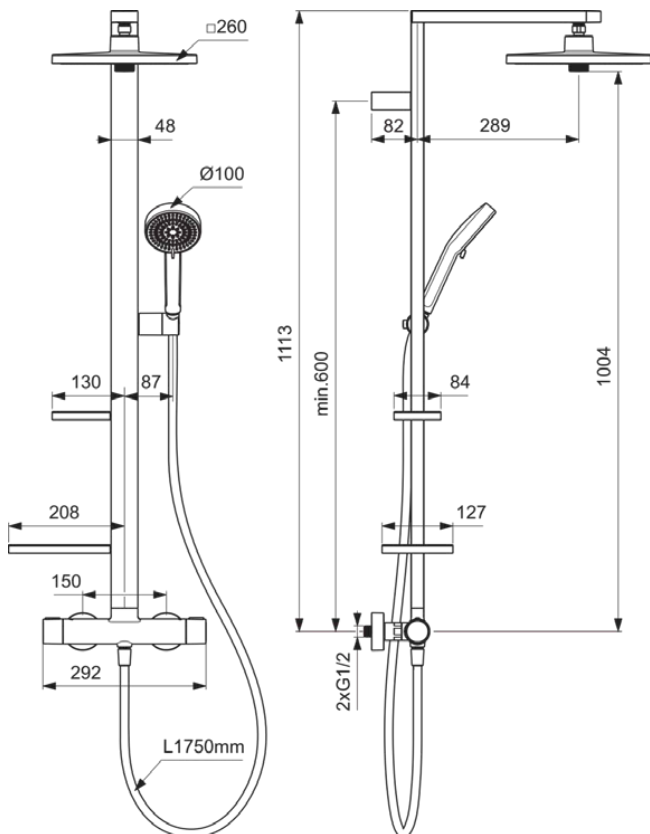

CERATHERM ALU+

BE212XG

CERATHERM ALU+ | Douchesysteem 345x501x1113 mm in matzwart afwerking, 8 l/min (3 bar) | Meerdere straalsoorten, Thermostatische functie, Water- en energiebesparend, Ecoflow, Veiligheidsstop

Afbeelding & technische tekening

Algemene informatie

Productcategorie:	Douchesystemen
Producttype:	Douchesysteem
Merk:	Ideal Standard
Collectie:	CERATHERM ALU+
Ontwerper:	Palomba Serafini Associati
Colour:	XG - Matzwart
Afwerking van het oppervlak:	mat
Hoogte (mm):	1113
Breedte (mm):	345
Lengte / sprong (mm):	501
Bevestigingswijze:	S-koppelingen
Nettogewicht (kg):	4,34
EAN-code:	3800861139669

Producten die meegeleverd worden

BE225XG:	IDEALRAIN ALU+ Hoofddouche 260x260x82 mm in matzwart afwerking
BD990XG:	IDEALRAIN ALU+ Handdouche met meerdere functies in matzwart afwerking
BE175XG:	IDEALRAIN Doucheslang 1750 mm in matzwart afwerking
A861631XG:	Vervangende zeepschaal
A861632XG:	Vervangende zeepschaal

Product specificaties

Maximale volumestroom bij 3 bar (l/min):	8
Maximale volumestroom bij 3 bar (l/min) voor alle uitgangen:	8
Max. debiet bij 3 bar (l) voor hoofddouche:	8
PVD technologie:	Nee
Vorm van de rozet(ten):	Rond
Schroefdraad van de doucheslang:	G 1/2
Oppervlakte dekking:	gecoat
Afwerking van het oppervlak:	mat
Thermostatisch:	Ja
Type greep:	Draaiknop
Type straalsoort(en):	Motregen / Regen
Type temperatuurregeling:	Thermostatisch
Met omstelling:	Ja
Met rozet(ten):	Ja
Met handdouche:	Ja
Met grepen:	Ja
Met hoofddouche:	Ja
Met legplank(en):	Nee
Met doucheslang:	Ja
Met zijdouche:	Nee
Met glijstuk:	Ja
Met zeepbak:	Nee
Met wandaansluitbocht:	Nee
Inclusief bevestigingsmateriaal:	Ja
Bevestigingswijze:	S-koppelingen
Bevestigingswijze:	Wand