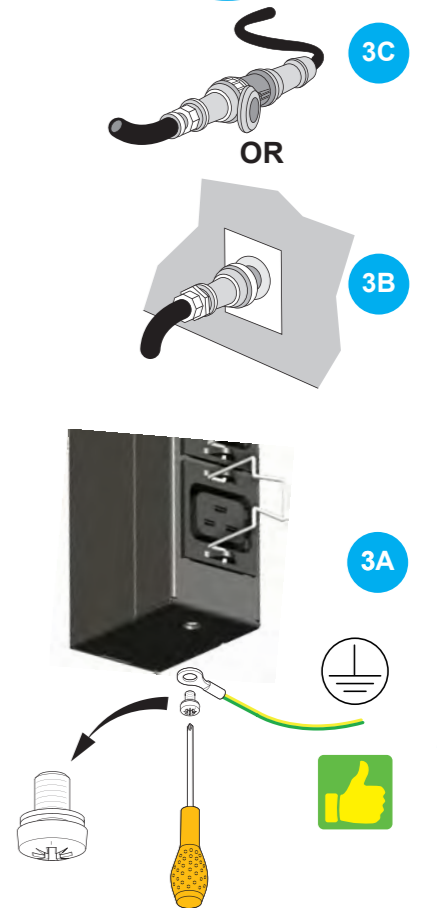

# INSTALLATION

[www.eaton.com](http://www.eaton.com)

OR

OR

Optional

3C

3B

3A

2C

M4x7 mm (x2)

PDU