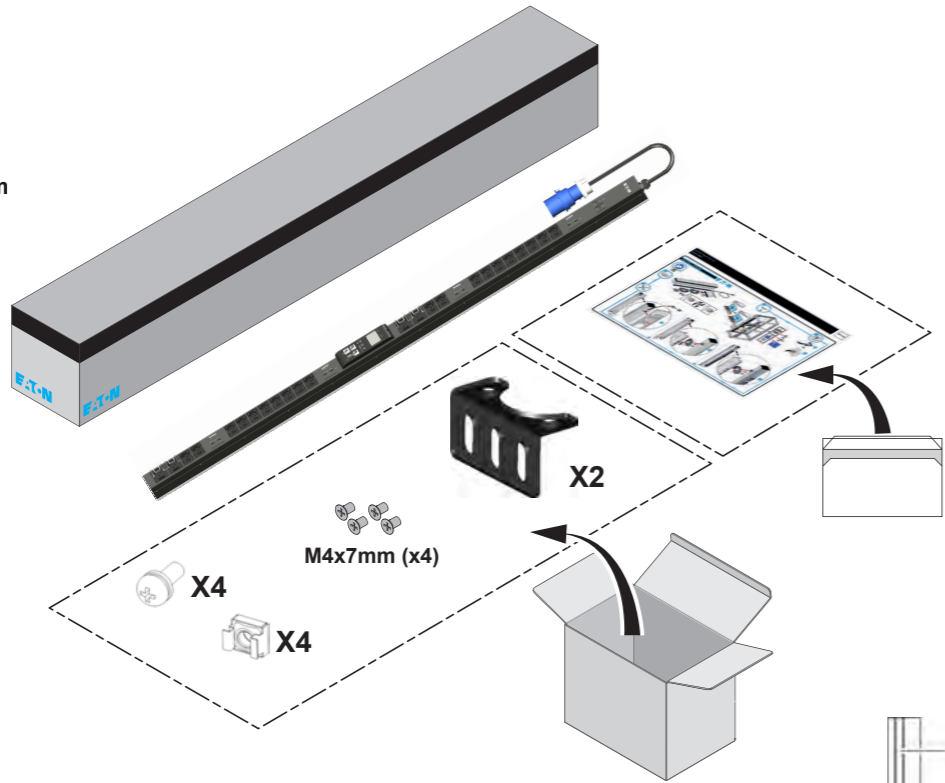

# INSTALLATION

[www.eaton.com](http://www.eaton.com)

OR

OR

Optional

3C

3B

3A

2C

M4x7 mm (x2)

PDU