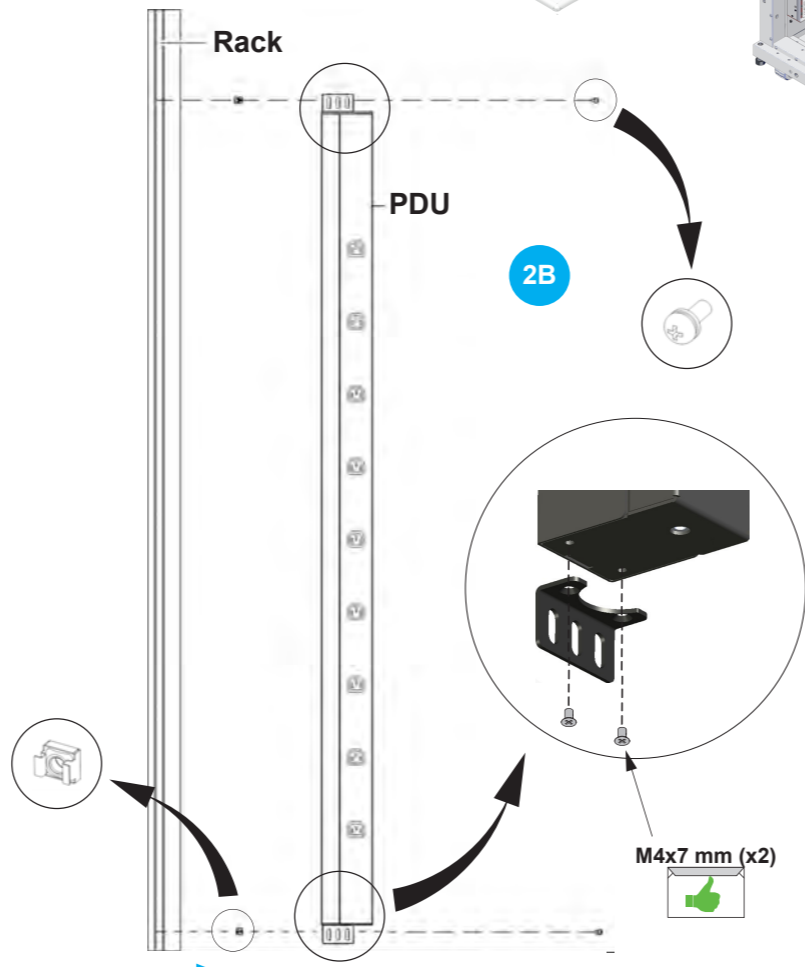

# INSTALLATION

[www.eaton.com](http://www.eaton.com)

OR

OR

Optional

3C

3B

3A

2C

M4x7 mm (x2)

PDU