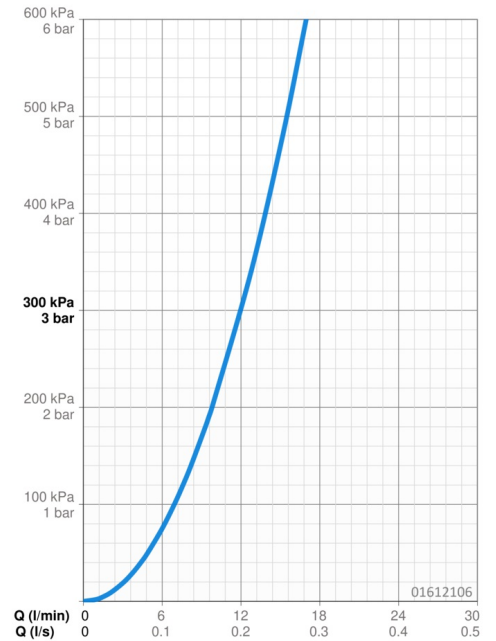

Technische gegevens

Doorstromingseigenschappen

Doorstroomhoeveelheid bij 3 bar **12.0 l/min**

Technische eigenschappen

DN-maat **DN15**
Warmwatertoevoer **max. +80°C**
Werkdruk **0.5-10 bar**
Aansluitmaat **Ø10**
Projection **120 mm**
Terugstroom beveiliging (EN1717) **AA**
Materiaal **brass**

Voorschriften

EN-norm **EN 817**
Geluidsklasse **I (ISO 3822)**

Toestemmingen en Verklaringen

DVGW **NW-6506CR0028**
ABP **P-IX 29891/IA**