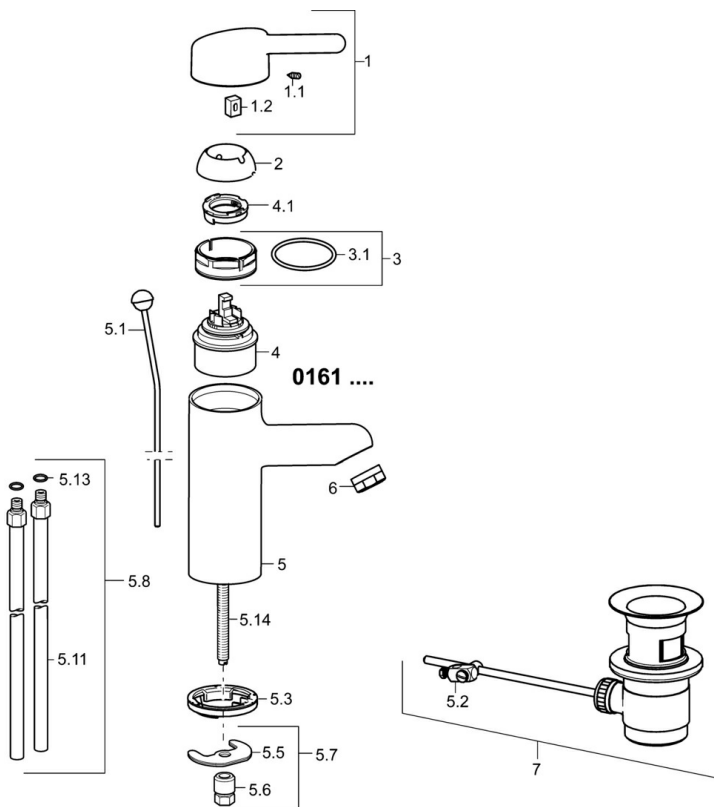

EAN: 4015474266841
static.hansa.com/01612106

- Gezondheid en verzorging
- Eengreeps
- Wastafelmontage
- Chrom
- Vaste uitloop
- Kristalheldere laminaire straal
- Lange hendel, Hendel met warm-koud-aanduiding, Eengreeps bediend
- Afvoergarnituur met trekstang
- Temperatuurbegrenzer, Temperatuurbegrenzer (achteraf instelbaar)
- \varnothing 48 mm keramisch binnenwerk voor debiet en temperatuur instelling
- Koperen aansluitpijpen
- Oppervlakte met watercontact zonder nikkelcoating, Oppervlakken in contact met drinkwater bevatten minder dan 0,3% lood, Kraanhuis gemaakt van DZR messing, Rapid-montagesysteem

Technische gegevens

Doorstromingseigenschappen

Doorstroomhoeveelheid bij 3 bar **12.0 l/min**

Technische eigenschappen

DN-maat **DN15**
 Warmwatertoevoer **max. +80°C**
 Werkdruk **0.5-10 bar**
 Aansluitmaat **Ø10**
 Projection **120 mm**
 Terugstroom beveiliging (EN1717) **AA**
 Materiaal **brass**

Voorschriften

EN-norm **EN 817**
 Geluidsklasse **I (ISO 3822)**

Toestemmingen en Verklaringen

DVGW **NW-6506CR0028**
 ABP **P-IX 29891/IA**

Reserveonderdelen

SP01612103

	Naam	Code
1	Lange hendel, L=149 Chrom	02440005
1	Lange hendel, L=143 Chrom	02450006
1	Hendel, L=93 mm Chrom	59914072
1.1	Schroef, M5x8, SW2.5	59904755
1.2	Joint klassiek uitloop	59904778
2	Kap Chrom	59914069
3	Schroefring, M50x1, SW45	59914070
3.1	O-ring, d 46x2	59912470
4	Binnenwerk, 4.8 Classic	59911437
4.1	Hot water limiter	59904759
5.1	Trekstang Chrom	59912505
5.2	Gewrichtstuk	59904624
5.3	Wasser	59914591
5.5	Fixing plate	59904765
5.6	Schroef, M8x1, SW13	59904766
5.7	Bevestigingsset	59910749
5.8	Chroom	59911791
5.11	Koppelingsbuisdeel], L=430, M10x1	59912550
5.13	O-ring, d 7.65x1.78	59902337
5.14	Bevestigingsschroeven, M8x1, L=140	59912474
6	Mousseur, M24x1 STD PL HC A Laminar (2013-) Chrom	59914054
7	Wastegarnituur Chrom	59904620