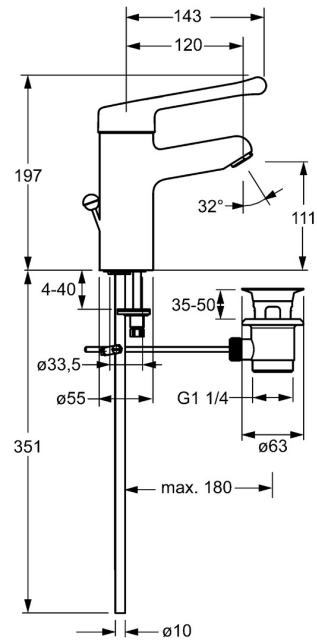

EAN: 4015474266841
static.hansa.com/01612106

- Gezondheid en verzorging
- Eengreeps
- Wastafelmontage
- Chrom
- Vaste uitloop
- Kristalheldere laminaire straal
- Lange hendel, Hendel met warm-koud-aanduiding, Eengreeps bediend
- Afvoergarnituur met trekstang
- Temperatuurbegrenzer, Temperatuurbegrenzer (achteraf instelbaar)
- \varnothing 48 mm keramisch binnenwerk voor debiet en temperatuur instelling
- Koperen aansluitpijpen
- Oppervlakte met watercontact zonder nikkelcoating, Oppervlakken in contact met drinkwater bevatten minder dan 0,3% lood, Kraanhuis gemaakt van DZR messing, Rapid-montagesysteem

Technische gegevens

Doorstromingseigenschappen

Doorstroomhoeveelheid bij 3 bar **12.0 l/min**

Technische eigenschappen

DN-maat **DN15**
 Warmwatertoevoer **max. +80°C**
 Werkdruk **0.5-10 bar**
 Aansluitmaat **Ø10**
 Projection **120 mm**
 Terugstroom beveiliging (EN1717) **AA**
 Materiaal **brass**

Voorschriften

EN-norm **EN 817**
 Geluidsklasse **I (ISO 3822)**

Toestemmingen en Verklaringen

DVGW **NW-6506CR0028**
 ABP **P-IX 29891/IA**

Reserveonderdelen

SP01612103

	Naam	Code
1	Lange hendel, L=149 Chrom	02440005
1	Lange hendel, L=143 Chrom	02450006
1	Hendel, L=93 mm Chrom	59914072
1.1	Schroef, M5x8, SW2.5	59904755
1.2	Joint klassiek uitloop	59904778
2	Kap Chrom	59914069
3	Schroefring, M50x1, SW45	59914070
3.1	O-ring, d 46x2	59912470
4	Binnenwerk, 4.8 Classic	59911437
4.1	Hot water limiter	59904759
5.1	Trekstang Chrom	59912505
5.2	Gewrichtstuk	59904624
5.3	Wasser	59914591
5.5	Fixing plate	59904765
5.6	Schroef, M8x1, SW13	59904766
5.7	Bevestigingsset	59910749
5.8	Chroom	59911791
5.11	Koppelingsbuisdeel], L=430, M10x1	59912550
5.13	O-ring, d 7.65x1.78	59902337
5.14	Bevestigingsschroeven, M8x1, L=140	59912474
6	Mousseur, M24x1 STD PL HC A Laminar (2013-) Chrom	59914054
7	Wastegarnituur Chrom	59904620