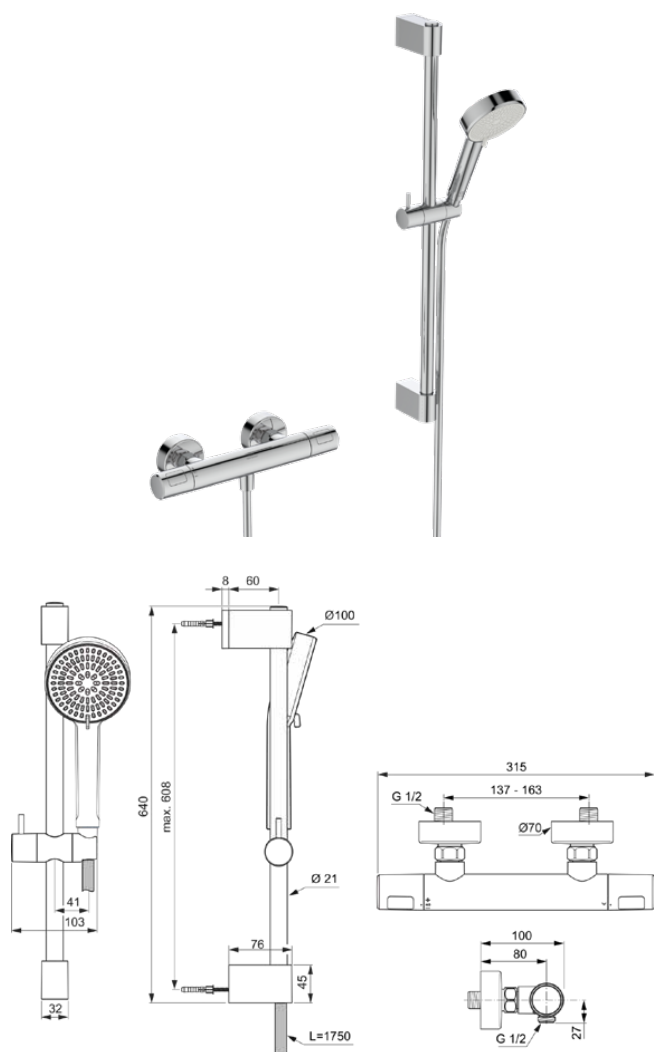

## CERATHERM T25 N

## A8528AA

CERATHERM T25 N | Douchemengkraan pack in chroom afwerking, 8 l/min (3 bar) | Meerdere straalsoorten, Thermostatische functie, Water- en energiebesparend, Cool Body technologie, Easy clean noppen, Veiligheidsstop, SmartShine

### Algemene informatie

Productcategorie:	Douchemengkranen
Producttype:	Douchemengkraan pack
Merk:	Ideal Standard
Collectie:	CERATHERM T25 N
Ontwerper:	Ideal Standard
Colour:	AA - Chroom
Afwerking van het oppervlak:	glanzend
Bevestigingswijze:	S-koppelingen
Nettogewicht (kg):	2.00
EAN-code:	4015413361989

### Producten die meegeleverd worden

A8600AA:	CERATHERM T25 N   Douchemengkraan 315x102x70 mm in chroom afwerking, 22 l/min (3 bar)
BE217AA:	IDEALRAIN   Handdouche met meerdere functies 100x60x232 mm in chroom afwerking, 8 l/min (3 bar)
A4109AA:	IDEALRAIN   Doucheslang 1750 mm in chroom afwerking