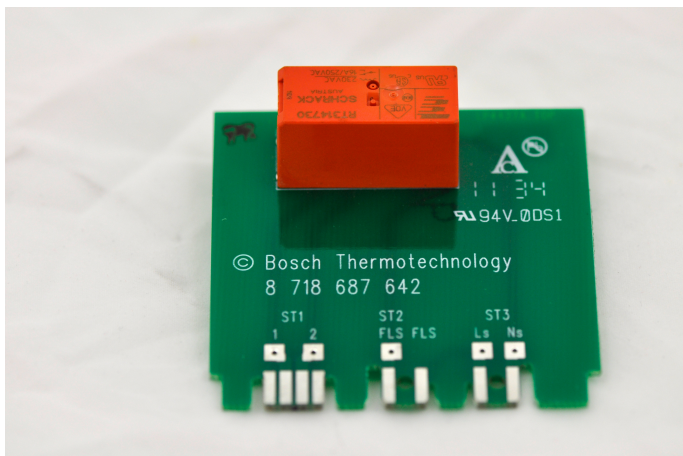

# Bosch Thermotechniek

87186876420 - Aanvoerinrichting

Product nr. **87186876420**  
Omschrijving Aanvoerinrichting  
Merk (product) Nefit  
Serie (product) Ketel  
Type (product) Onderdeel

Type toebehoren/onderdelen	Overig
Toebehoren	✘
Onderdeel	✔

Leverancier	Artikelnr.	Lange omschrijving (artikel)
Bosch Thermotechniek	87186876420	Aanvoerinrichting