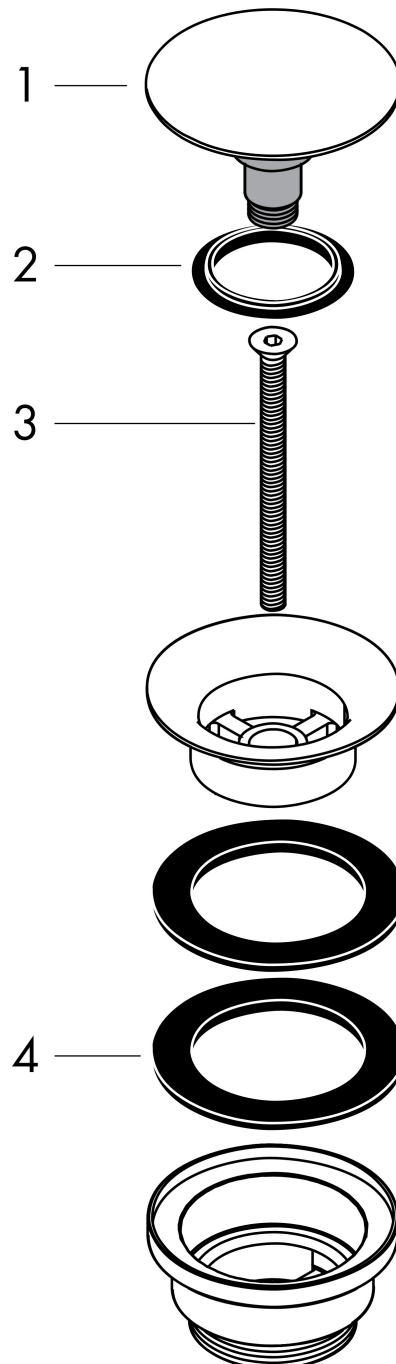

Merk	hansgrohe
Artikelnaam	afvoergarnituur afvoerplug voor wastafel- en bidetmengkranen
Art.nr.	50100000
Oppervlakte	chrom
Netto prijs	59,56 EUR

Explosietekening voor bouwjaar: >04/17