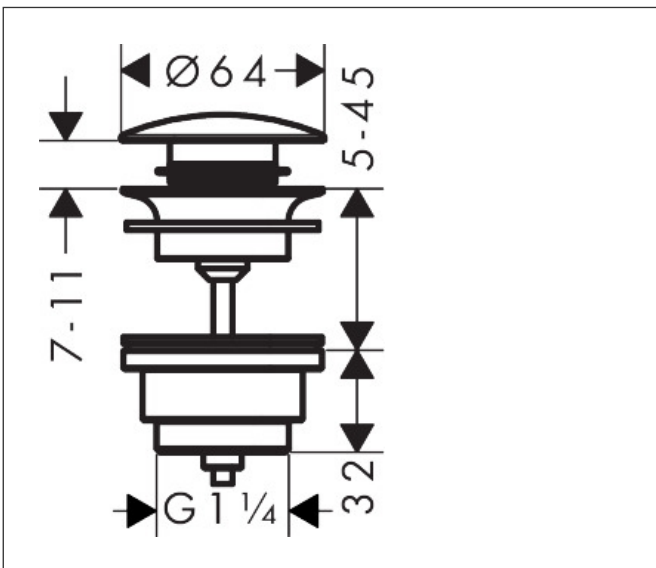

Merk	hansgrohe
Artikelnaam	afvoergarnituur afvoerplug voor wastafel- en bidetmengkranen
Art.nr.	50100000
Oppervlakte	chrom
Netto prijs	59,56 EUR

## Kenmerken

- bediening met drukstop
- voor wastafels met overloop
- Aansluitmaat: G 1 1/4
- met overloop

## Maat tekeningen

Merk	hansgrohe
Artikelnaam	afvoergarnituur afvoerplug voor wastafel- en bidetmengkranen
Art.nr.	50100000
Oppervlakte	chrom
Netto prijs	59,56 EUR

## Onderdelen voor bouwjaar: >04/17

Pos	Beschrijving	Art.nr.	Prijs
1	Stop	97204000	52,00
2	dichting	97205000	4,80
3	schroef	98000000	4,80
4	sluitring	96361000	7,70