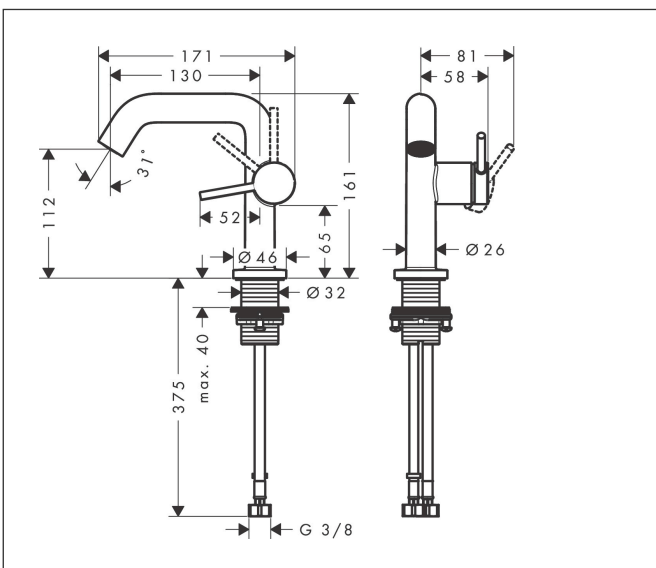

Merk	hansgrohe
Artikelnaam	Tecturis S Ééngreeps wastafelkraan 110 Fine CoolStart EcoSmart+ zonder afvoer
Art.nr.	73321000
Oppervlakte	chrom
Netto prijs	190,46 EUR

Product foto

Kenmerken

- ComfortZone: 110
- voorsprong uitloop 130 mm
- uitloophoogte: 112 mm
- greepvariant: Met pingreep
- vaste uitloop
- straalsoort: normale straal
- maximale doorstroomhoeveelheid bij 3 bar: 4 l/min
- keramisch kardoes
- koud water met de greep in de middenpositie, bespaart energie en kosten
- EU taxonomie: max 6l/min - draagt substantieel bij aan duurzaamheid

Maat tekeningen

Technologie

Certificaat

Merk	hansgrohe
Artikelnaam	Tecturis S Ééngreeps wastafelkraan 110 Fine CoolStart EcoSmart+ zonder afvoer
Art.nr.	73321000
Oppervlakte	chrom
Netto prijs	190,46 EUR

Stroomschema

Merk	hansgrohe
Artikelnaam	Tecturis S Ééngreeps wastafelkraan 110 Fine CoolStart EcoSmart+ zonder afvoer
Art.nr.	73321000
Oppervlakte	chrom
Netto prijs	190,46 EUR

Explosietekening voor bouwjaar: >06/23

Merk	hansgrohe
Artikelnaam	Tecturis S Eéngreeps wastafelkraan 110 Fine CoolStart EcoSmart+ zonder afvoer
Art.nr.	73321000
Oppervlakte	chrom
Netto prijs	190,46 EUR

Onderdelen voor bouwjaar: >06/23

Pos	Beschrijving	Art.nr.	Prijs
1	greep	94999000	32,70
2	greepstop	93735460	7,70
3	inbusschroef M5x5	98446000	3,00
4	rozet	94987000	16,60
5	moer	94989000	7,70
6	O-ring 28x1,5	98421000	3,00
7	O-ring 29x2	98391000	3,00
8	kardoes compl.	93760000	78,40
9	dichting	93383000	10,40
10	perlator compl.	87100000	16,60
11	servicesleutel	93750000	7,70
12	vlakdichting	98749000	4,80
13	schachtbevestigingsset compl. (Ø 32)	13961000	20,40
14	aansluitslang 450 mm M8x0,75 G3/8	97206000	25,70
15	O-ring 6,6x1,6	93019000	3,00
a	rozet voor geruild aansluiting	87494000	7,70