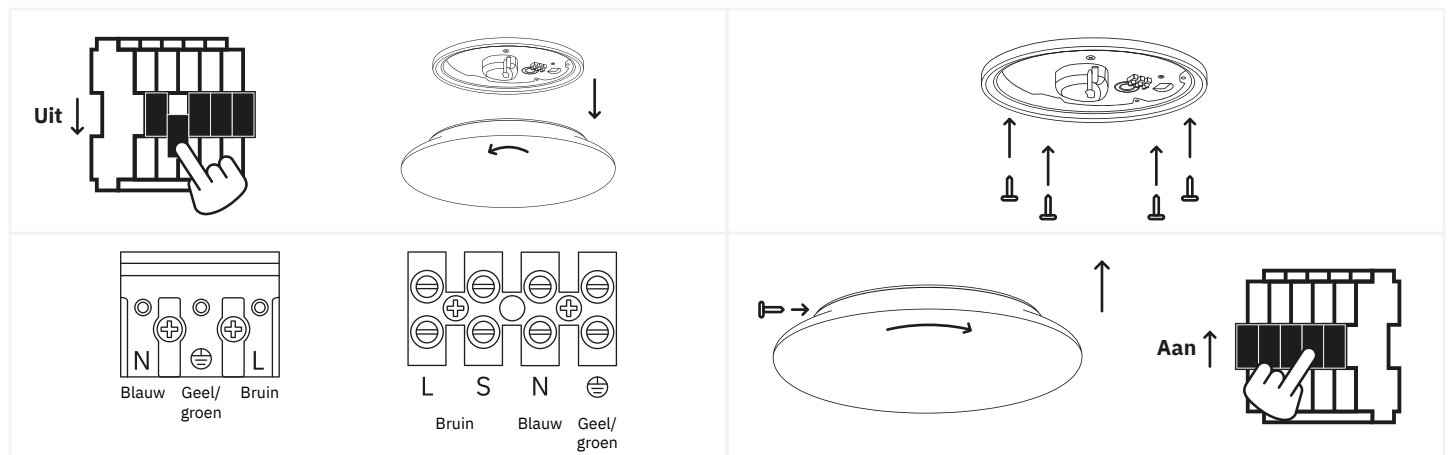

Installatie

1. Schakel de stroom uit en haal het product en bijhorende onderdelen uit de verpakking. Draai de kap los om verder te gaan met de installatie;
2. Zet de achterplaat vast in het plafond met behulp van de meegeleverde schroefjes;
3. Plaats de bekabeling in de lamp;
4. Controleer de installatie en sluit de lamp wanneer deze in orde is. Activeer de stroom om gebruik te maken van de lamp.