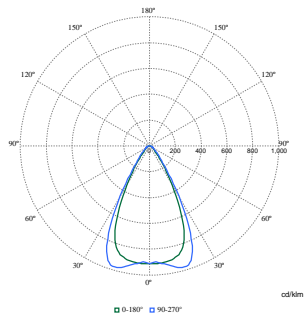

Maatschets

TrueBlend inbouw

Fotometrische gegevens

Polar Normal (separate) - RC450BI - 910505103961