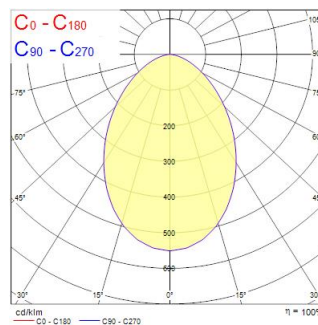

Technische gegevens

Afmetingen (mm)

Fotometrie

0,5	0,82	E171 E170	4479 1000
1,0	1,65	E171 E170	1120 250
1,5	2,47	E171 E170	496 114
2,0	3,30	E171 E170	280 64
2,5	4,12	E171 E170	179 41
3,0	4,95	E171 E170	124 28

Distance [m] Cone diameter [m] Illuminance [lx]
 — C0 - C180 (Half beam angle: 79,0°)

START Downlight 205 IP54 21W 2025lm 840

Artikelnummer 0030329

SYLVANIA

Algemene gegevens

Productnaam	START Downlight 205 IP54 21W 2025lm 840
Technologie	LED
Lampvoet	N/A
Behuizing	Aluminium
Montage	Plafondinbouw
Algemene toepassing	Horeca, Logistiek & Industrie, Kantoor
Omgevingstemperatuur (°C)	-10°C...+40°C
Werkings temperatuur (°)	40
ETIM klasse	EC001744
E-nummer FI	4278153
Garantie	5 jaar

Optische gegevens

Lumenstroom armatuur (lm)	2150
Efficiëntie armatuur lm/W	102
LOR (%)	100
Kleurtemperatuur (K)	4000
Lichtkleur	Neutraalwit
CRI (Ra)	80
Initiële kleurvariatie (SDCM)	SDCM3
Instelbare kleurkwaliteit	Nee
Bundel breedte (°)	74
Type licht distributie	Symmetrisch
Luminantiecontrole	< 25
Fotobiologische risicogroep	RG0

Fysieke gegevens

Kleur behuizing	RAL 9010 - Pure white
IP waarde	IP54/20
IK waarde	IK07
Afwerking diffusor	Opaal
Materiaal diffusor	PC Polycarbonaat
Afwerking reflector	Hoogglans
Hoogte (mm)	60
Nominale diameter product (mm)	220
Gewicht (kg)	0.404
Vrije inbouwhoogte (mm)	150