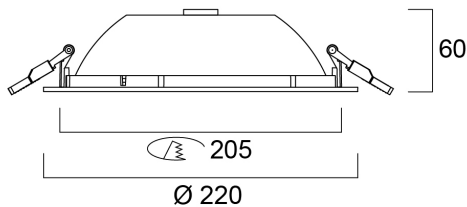

START Downlight 205 IP54 21W 2025lm 840

Artikelnummer 0030329

SYLVANIA

STARTTM

START Downlight 205 IP44 21W 2025lm 840 Een serie LED downlights perfect voor gebruik in gangen, badkamers en ontvangstruimten. Hoge efficiëntie: tot 104lm/w. Hoge lichtstroom: tot 2225lm voor inbouwdiameters van 225mm. Verkrijgbaar in SylSmart, DALI Push-Dim en 1-10V versies. Ondiepe inbouwdiepte: <65mm. Loop-In Loop-Out (LILO) behuizing voor snelle installatie. Verkrijgbaar in warm wit (3000K) en neutraal wit (4000K). IP44 CLASSIFICATIE. Levensduur: 72.000 uur (L80). ENEC-gecertificeerde standaardversies. 5 jaar garantie.

Technische gegevens

Afmetingen (mm)

Fotometrie

0,5	0,82	E171 E170	4479 1000
1,0	1,65	E171 E170	1120 250
1,5	2,47	E171 E170	496 114
2,0	3,30	E171 E170	280 64
2,5	4,12	E171 E170	179 41
3,0	4,95	E171 E170	124 28

Distance [m] Cone diameter [m] Illuminance [lx]
 — C0 - C180 (Half beam angle: 79,0°)

START Downlight 205 IP54 21W 2025lm 840

Artikelnummer 0030329

SYLVANIA

Algemene gegevens

Productnaam	START Downlight 205 IP54 21W 2025lm 840
Technologie	LED
Lampvoet	N/A
Behuizing	Aluminium
Montage	Plafondinbouw
Algemene toepassing	Horeca, Logistiek & Industrie, Kantoor
Omgevingstemperatuur (°C)	-10°C...+40°C
Werkings temperatuur (°)	40
ETIM klasse	EC001744
E-nummer FI	4278153
Garantie	5 jaar

Fysieke gegevens

Kleur behuizing	RAL 9010 - Pure white
IP waarde	IP54/20
IK waarde	IK07
Afwerking diffusor	Opaal
Materiaal diffusor	PC Polycarbonaat
Afwerking reflector	Hoogglans
Hoogte (mm)	60
Nominale diameter product (mm)	220
Gewicht (kg)	0.404
Vrije inbouwhoogte (mm)	150