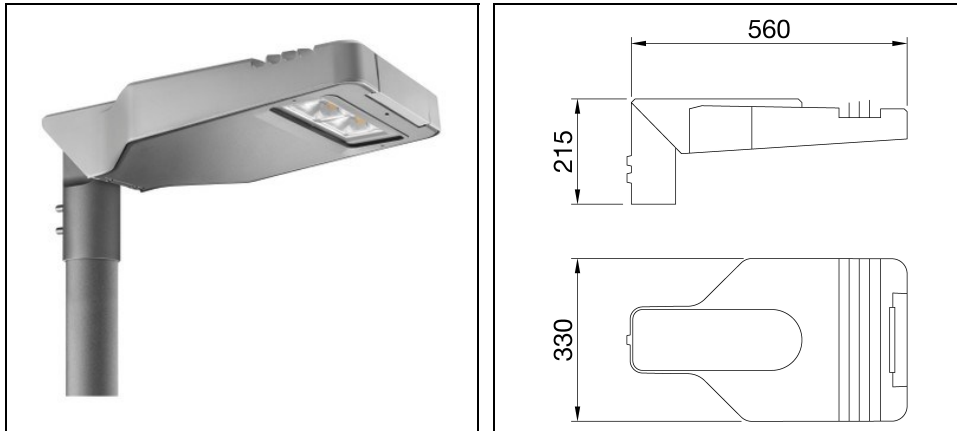

## Omschrijving

Straatverlichtingsarmatuur met afscherming, frame en mastbevestiging in EN AB46100 gegoten aluminium met laag kopergehalte:

- Polyester poedercoating
- High-power LED
- Metalen printplaat
- Overspanningsbeveiliging tot 10kV
- Veiligheidsschakelaar
- PA6.6 + FV bedradingsplaat
- Kabelinvoer via PG13,5
- Optisch systeem van hoogreflecterend aluminium
- Afscherming van vlak veiligheidsglas (dikte 4 mm)
- Opening- en sluitsysteem met geïntegreerde handgreep aan de voorzijde
- Geschikt voor omgevingstemperaturen tot 50°C, maar met reductie van de voedingsstroom zoals aangegeven in de handleiding
- Geschikt voor paaltop- en wandinstallatie, verstelbaar in stappen van 5°
- L90B10 (Tq 25°C) > 115.000 h; L90B10 (Tq 50°C) = 115.000 h

## Algemene informatie

Lamphouder:	LED	Lichtbron:	LED
Reële lichtstroom [lm]:	7300	Armatuur wattage [W]:	51 W
Specifieke lichtstroom [lm/W]:	143	CRI:	70
Kleurtemperatuur [K]:	4000	Kleur / Afwerking:	GR-RAL9006 / Grijs RAL9006
IP waarde:	IP66	IK-J-xxIP:	IK08 5J xx5
Beschermingsklasse:	II	Optiek:	WIDE - Wegoptiek
Nettogewicht [kg]:	7.711	Totale lengte [mm]:	560
Totale breedte [mm]:	330	Totale hoogte [mm]:	215