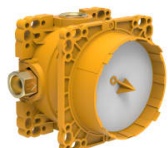

Type installatie : Inbouw

TE COMBINEREN MET

Quadrige set voor 2-hendel inbouw thermostatische bad/douchemengkraan Simibox, met omstel, chroom

HF901177100000

Quadrige garnituur voor 2greeps inbouw thermostatische bad/douchemengkraan Simibox, met omsteller, PVD geborsteld roestvrij staal

HF901187423000

Quadrige Set voor 2-hendel inbouw thermostatische douchemengkraan Simibox, chroom

HF901176100000

Quadrige garnituur voor 2greeps inbouw thermostatische douchemengkraan Simibox, roestvrij staal PVD geborsteld

citypro inbouw bad-
stortbad mengkraan
Simibox, met omsteller,
met vacuümbreker,
chrom

HF500989100000

citypro set voor inbouw
douchemengkraan
Simibox, chrom

HF500978100000

Neja Set voor inbouw bad-
stortbad mengkraan
Simibox met omstel,
chrom

HF905385100000

Inbouw-wastafelmengkraan voor Simibox 2-Point 185 vaste uitloop

HF905374100000

Simibox, montagehulp voor inbouw bad- en douchemengkraan

HF529030941000

Inbouw bad/douche Simibox Light, zonder afsluiters