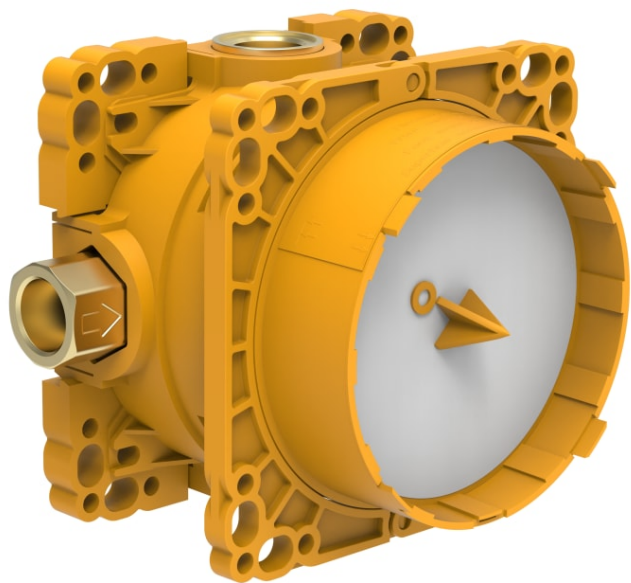

CONCEALED BODIES

Inbouw bad/douche Simibox Light, met
stopkraan

AFMETINGEN

Lengte	1 mm
Breedte	1 mm
Hoogte	1 mm

Aantal kanalen : 2

Netto gewicht / kg : 1,49

Terugslagklep

Toepassingslocatie : Bad

Type installatie : Inbouw

TE COMBINEREN MET

Quadrige set voor 2-hendel inbouw thermostatische bad/douchemengkraan Simibox, met omstel, chroom

HF901177100000

Quadrige garnituur voor 2greeps inbouw thermostatische bad/douchemengkraan Simibox, met omsteller, PVD geborsteld roestvrij staal

HF901177423000

Quadrige Set voor 2 - greeps inbouw thermostatische bad-stortbad mengkraan Simibox, met omstel en vacuümbreekkraan, chroom

HF901187100000

Quadrige garnituur voor 2greeps inbouw thermostatische bad/douche mengkraan Simibox, met omstel en vacuümbreker, geborsteld roestvrij staal PVD

HF901187423000

Quadrige Set voor 2-hendel inbouw thermostatische douchemengkraan Simibox, chroom

HF901176100000

Quadrige garnituur voor 2greeps inbouw thermostatische douchemengkraan Simibox, roestvrij staal PVD geborsteld