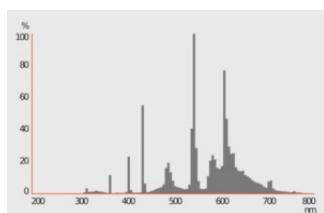

Nominale vermogen	36 W
Nominaal vermogen	36.00 W
Nominale spanning	106 V
Nominale stroom	0,43 A

Fotometrische gegevens

Lichtstroom	2200 lm
Lichtstroom efficiëntie	61 lm/W
Lichtkleur	930
Kleurtemperatuur	3000 K
Kleurweergave-index Ra	≥90
Lichtstroom (LLMF) bij 2.000 h	0.90
Lichtstroom (LLMF) bij 4.000 h	0.85
Lichtstroom (LLMF) bij 6.000 h	0.83
Lichtstroom (LLMF) bij 8.000 h	0.81
Lichtstroom (LLMF) bij 12.000 h	0.79
Lichtstroom (LLMF) bij 16.000 h	0.78
Lichtstroom (LLMF) bij 20.000 h	0.76