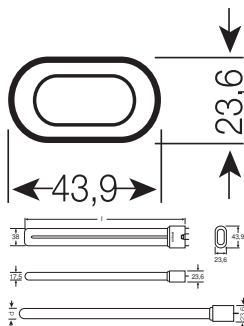

Productkenmerken

- Korte en compacte lamp met steeklampvoet en dubbelgedraaide buizen
- 2G11-basis/voet met één insteekvoetje en vier-pins plug-in
- Zeer goede kleurweergave-index

TECHNISCHE GEGEVENS

ELEKTRISCHE GEGEVENS

Nominale vermogen	36 W
Nominaal vermogen	36.00 W
Nominale spanning	106 V
Nominale stroom	0,43 A

Fotometrische gegevens

Lichtstroom	2200 lm
Lichtstroom efficiëntie	61 lm/W
Lichtkleur	930
Kleurtemperatuur	3000 K
Kleurweergave-index Ra	≥90
Lichtstroom (LLMF) bij 2.000 h	0.90
Lichtstroom (LLMF) bij 4.000 h	0.85
Lichtstroom (LLMF) bij 6.000 h	0.83
Lichtstroom (LLMF) bij 8.000 h	0.81
Lichtstroom (LLMF) bij 12.000 h	0.79
Lichtstroom (LLMF) bij 16.000 h	0.78
Lichtstroom (LLMF) bij 20.000 h	0.76

349632_FL_930

AFMETINGEN & GEWICHT

Totale lengte	415.00 mm
Lengte met lampvoet, doch zonder pennen	409 mm
Diameter	17,5 mm
Buisdiameter	17,5 mm
Product gewicht	94,29 g

TEMPERATUREN & BEDRIJFSOMSTANDIGHEDEN

LOGISTIEKE GEGEVENS

Productcode	Verpakkingseenheid (stuks per verpakking)	Afmetingen (lengte x breedte x hoogte)	Brutogewicht	Volume
4050300018393	Vouwdoos 1	26 mm x 46 mm x 442 mm	131.00 g	0.53 dm ³
4050300251653	Verzenddoos 10	455 mm x 136 mm x 103 mm	1395.75 g	6.37 dm ³