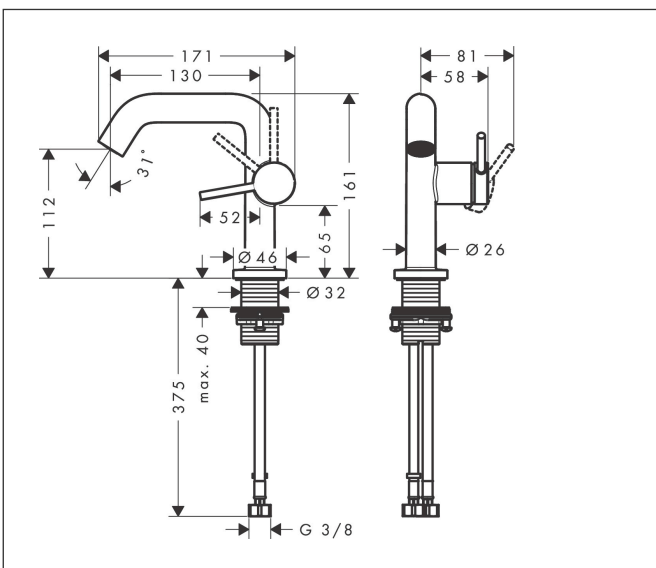

## Kenmerken

- ComfortZone: 110
- voorsprong uitloop 130 mm
- uitloophoogte: 112 mm
- greepvariant: Met pingreep
- vaste uitloop
- straalsoort: normale straal
- maximale doorstroomhoeveelheid bij 3 bar: 4 l/min
- keramisch kardoes
- koud water met de greep in de middenpositie, bespaart energie en kosten
- EU taxonomie: max 6l/min - draagt substantieel bij aan duurzaamheid

## Maat tekeningen

## Onderdelen voor bouwjaar: >06/23

Pos	Beschrijving	Art.nr.	Prijs
1	greep	94999140	49,10
2	greepstop	93735460	7,70
3	inbusschroef M5x5	98446000	3,00
4	rozet	94987140	24,90
5	moer	94989000	7,70
6	O-ring 28x1,5	98421000	3,00
7	O-ring 29x2	98391000	3,00
8	kardoes compl.	93760000	78,40
9	dichting	93383000	10,40
10	perlator compl.	87100000	16,60
11	servicesleutel	93750000	7,70
12	vlakdichting	98749000	4,80
13	schachtbevestigingsset compl. (Ø 32)	13961000	20,40
14	aansluitslang 450 mm M8x0,75 G3/8	97206000	25,70
15	O-ring 6,6x1,6	93019000	3,00
a	rozet voor geruild aansluiting	87494140	11,60