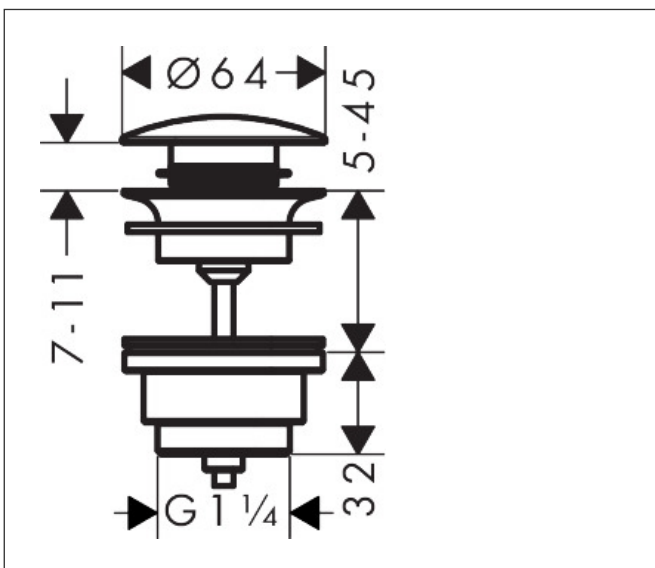

Merk	hansgrohe
Artikelnaam	afvoergarnituur afvoerplug voor wastafel- en bidetmengkranen
Art.nr.	50100140
Oppervlakte	Brushed Bronze
Netto prijs	89,52 EUR

## Kenmerken

- bediening met drukstop
- voor wastafels met overloop
- Aansluitmaat: G 1 1/4
- met overloop

## Maat tekeningen

Merk	hansgrohe
Artikelnaam	afvoergarnituur afvoerplug voor wastafel- en bidetmengkranen
Art.nr.	50100140
Oppervlakte	Brushed Bronze
Netto prijs	89,52 EUR