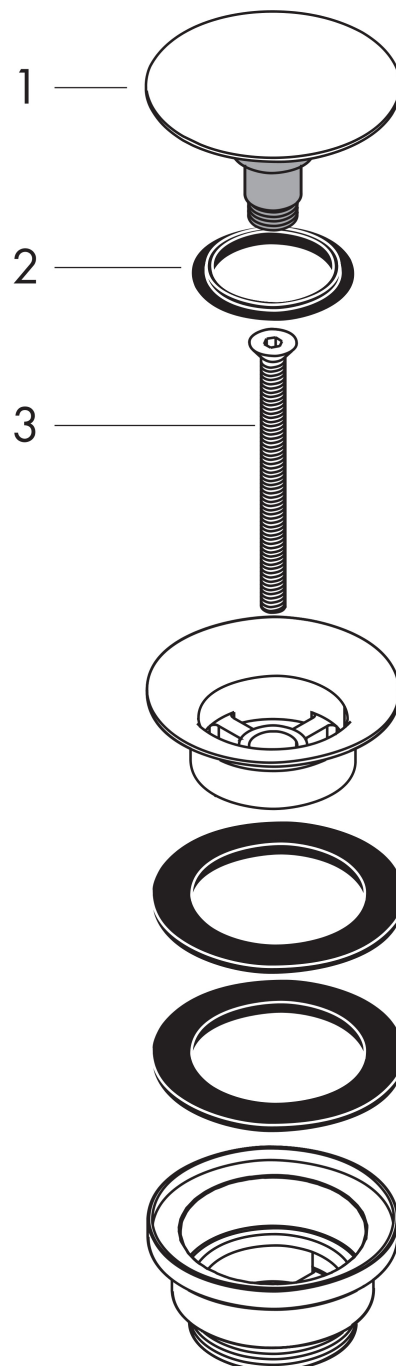

Merk	hansgrohe
Artikelnaam	afvoergarnituur afvoerplug voor wastafel- en bidetmengkranen
Art.nr.	50100140
Oppervlakte	Brushed Bronze
Netto prijs	89,52 EUR

Explosietekening voor bouwjaar: >11/16