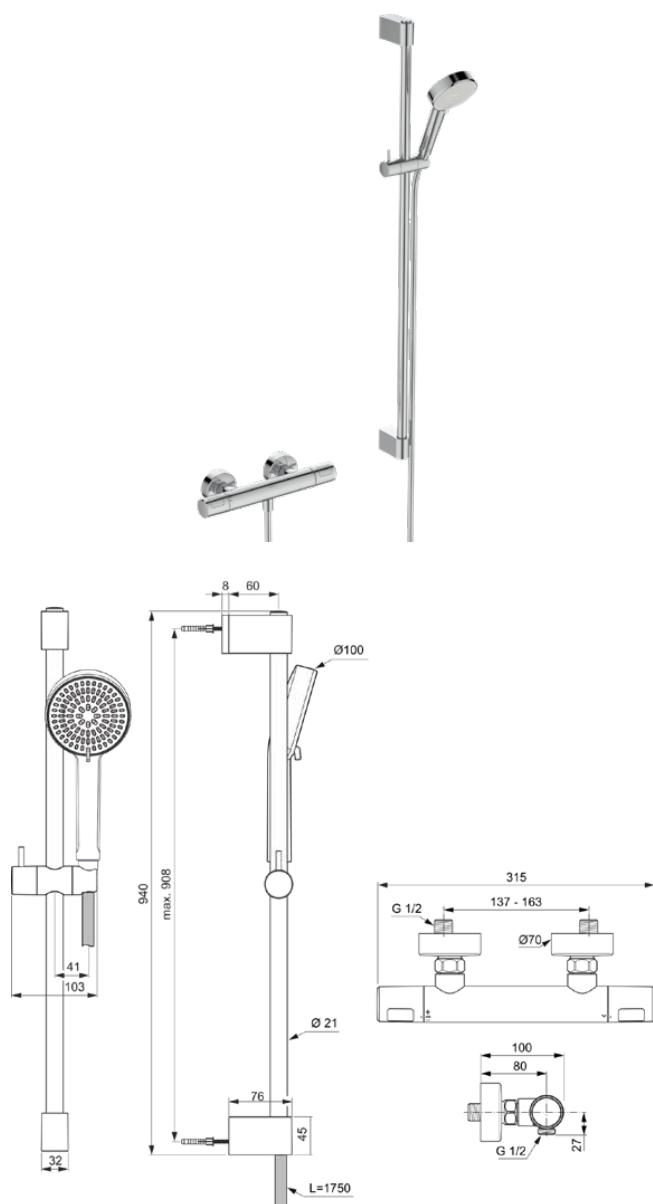

## CERATHERM T25 N

### Afbeelding & technische tekening

### Algemene informatie

Productcategorie:	Douchemengkranen
Producttype:	Douchemengkraan pack
Merk:	Ideal Standard
Collectie:	CERATHERM T25 N
Ontwerper:	Ideal Standard
Colour:	AA - Chroom
Afwerking van het oppervlak:	glanzend
Bevestigingswijze:	S-koppelingen
Nettogewicht (kg):	2.20
EAN-code:	4015413362016

### Producten die meegeleverd worden

A8600AA:	CERATHERM T25 N   Douchemengkraan 315x102x70 mm in chroom afwerking, 22 l/min (3 bar)
BE218AA:	IDEALRAIN   Handdouche met meerdere functies 100x232 mm in chroom afwerking, 6 l/min (3 bar)
A4109AA:	IDEALRAIN   Doucheslang 1750 mm in chroom afwerking