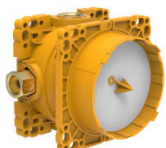

Corps encastrable, pour mitigeurs de bain et douche, raccordement 1/2", sans arrêt des eaux

HF574038000000