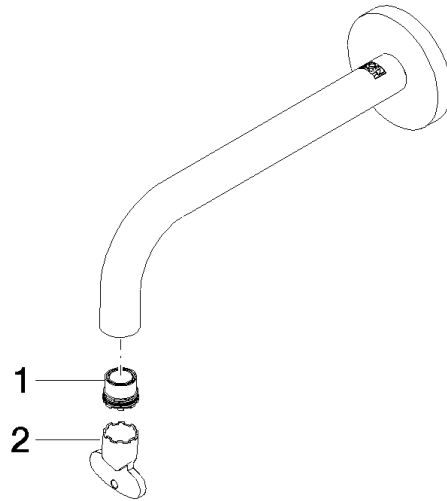

## Auslauf für Waschtisch Wand 190 mm, 5,7 l/min. - Schwarz matt

---

90 28 22 351 00

## Auslauf für Waschtisch Wand 190 mm, 5,7 l/min. - Schwarz matt

---

90 28 22 351 00

Auslauf für Waschtisch Wand 190 mm, 5,7 l/min. - Schwarz matt

---

90 28 22 351 00

**Produktversion bis 10/1/2020**

**Produktversion ab 10/1/2020**