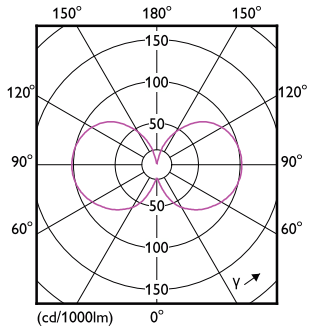

Product gegevens

Algemene informatie	
Lampvoet	E27
Nominale levensduur	50.000 hr
Schakelcyclus	50.000
Lamptype	LED
Meetreferentie van lichtstroom	Sphere
Conform EU RoHS-richtlijn	Ja

Gegevens lichttechniek	
Kleurcode	830 [CCT of 3000K]
Bundelhoek (nom.)	300 graden
Lichtstroom	840 lm
Kleuraanduiding	Wit (WH)
Gecorreleerde kleurtemperatuur (nom)	3000 K
Lichtrendement (gespec.) (nom.)	210 lm/W
Kleurconsistentie	<6
Kleurweergave-index (CRI)	80
LLMF bij einde nominale levensduur (nom.)	70 %
Stroboscoopeffectwaarde (SVM)	0,4

Maatschets

Product

MAS LEDBulb D 4-60W E27 830 A60 CL G UE

Fotometrische gegevens

Spectral Power Distribution Colour - MAS LEDBulb D 4-60W E27 830 A60 CL G UE

General uniform lighting - MAS LEDBulb D 4-60W E27 830 A60 CL G UE

MASTER LEDbulb Ultra Efficient

Fotometrische gegevens

Light Distribution Diagram - MAS LEDBulb D 4-60W E27 830 A60 CL G UE

Levensduur

Life Expectancy Diagram - MAS LEDBulb D 4-60W E27 830 A60 CL G UE

Lumen Maintenance Diagram - MAS LEDBulb D 4-60W E27 830 A60 CL G UE