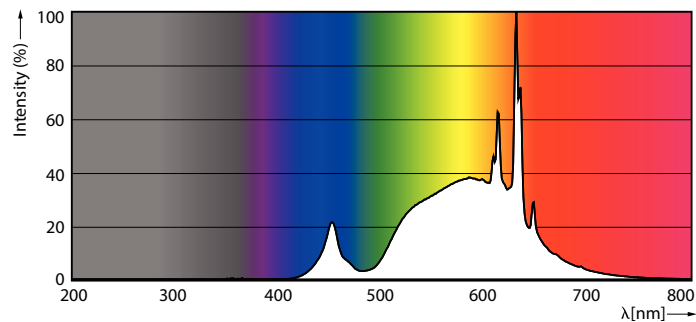

MASTER LEDbulb Ultra Efficient

MAS LEDBulb D 4-60W E27 830 A60 CL G UE

Dit is de meest efficiënte LED-lamp van Philips. Met zijn opbrengst van 210 lm/W kan ons bedrijf haar duurzaamheidsdoelen concreet maken. Met een levensduur van 50.000 uur wordt de vervangingscyclus verlengd, wat leidt tot minder afval. Dit is niet alleen een hoog SPEC-product, maar biedt ook de hoge lichtkwaliteit van Philips.

Product gegevens

Algemene informatie	
Lampvoet	E27
Nominale levensduur	50.000 hr
Schakelcyclus	50.000
Lamptype	LED
Meetreferentie van lichtstroom	Sphere
Conform EU RoHS-richtlijn	Ja

Gegevens lichttechniek	
Kleurcode	830 [CCT of 3000K]
Bundelhoek (nom.)	300 graden
Lichtstroom	840 lm
Kleuraanduiding	Wit (WH)
Gecorreleerde kleurtemperatuur (nom)	3000 K
Lichtrendement (gespec.) (nom.)	210 lm/W
Kleurconsistentie	<6
Kleurweergave-index (CRI)	80
LLMF bij einde nominale levensduur (nom.)	70 %
Stroboscoopeffectwaarde (SVM)	0,4

Maatschets

Product

MAS LEDBulb D 4-60W E27 830 A60 CL G UE

Fotometrische gegevens

Spectral Power Distribution Colour - MAS LEDBulb D 4-60W E27 830 A60 CL G UE

General uniform lighting - MAS LEDBulb D 4-60W E27 830 A60 CL G UE