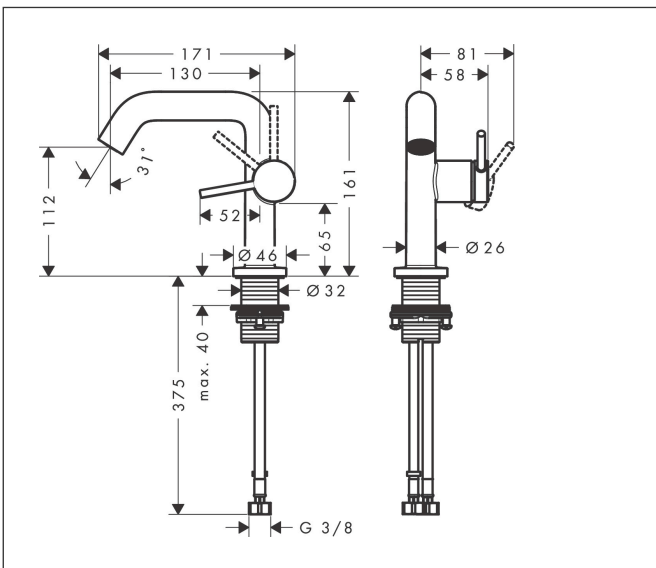

Product foto

Kenmerken

- ComfortZone: 110
- voorsprong uitloop 130 mm
- uitloophoogte: 112 mm
- greepvariant: Met pingreep
- vaste uitloop
- straalsoort: normale straal
- maximale doorstroomhoeveelheid bij 3 bar: 4 l/min
- keramisch kardoes
- koud water met de greep in de middenpositie, bespaart energie en kosten
- EU taxonomie: max 6l/min - draagt substantieel bij aan duurzaamheid

Maat tekeningen

Technologie

Merk: hansgrohe
 Artikelnaam: **Tecturis S** Eéngreeps wastafelkraan 110 Fine CoolStart EcoSmart+ zonder afvoer
 Art.nr.: 73321670
 Oppervlakte: Mat zwart
 Netto prijs: 266,64 EUR