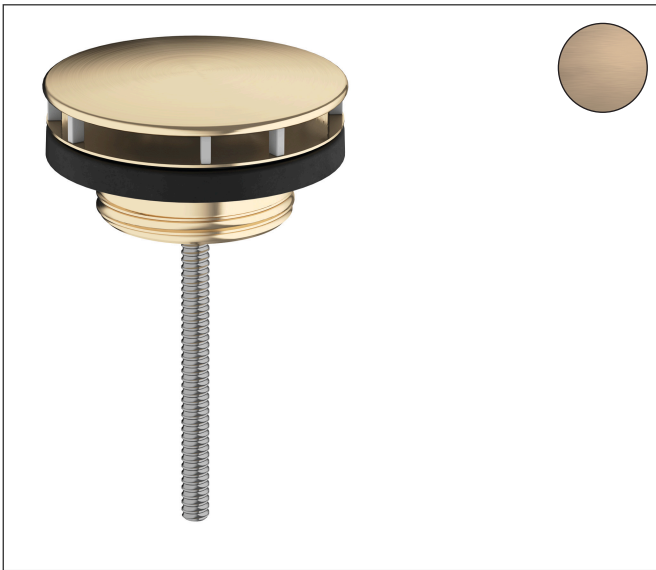

Merk	hansgrohe
Artikelnaam	afvoergarnituur niet afsluitbaar, voor wastafels
Art.nr.	50001140
Oppervlakte	Brushed Bronze
Netto prijs	59,87 EUR

Product foto

Kenmerken

- niet-sluitende stop
- voor wastafels zonder overloop
- Aansluitmaat: G 1 1/4

Maat tekeningen

Merk	hansgrohe
Artikelnaam	afvoergarnituur niet afsluitbaar, voor wastafels
Art.nr.	50001140
Oppervlakte	Brushed Bronze
Netto prijs	59,87 EUR

Explosietekening voor bouwjaar: >11/16

Merk hansgrohe
 Artikelnaam afvoergarnituur niet afsluitbaar, voor wastafels
 Art.nr. 50001140
 Oppervlakte Brushed Bronze
 Netto prijs 59,87 EUR

Onderdelen voor bouwjaar: >11/16

Pos	Beschrijving	Art.nr.	Prijs
1	afdekplaat	97141140	24,90
2	schroef	98000000	4,80
3	sluitring	96361000	7,70