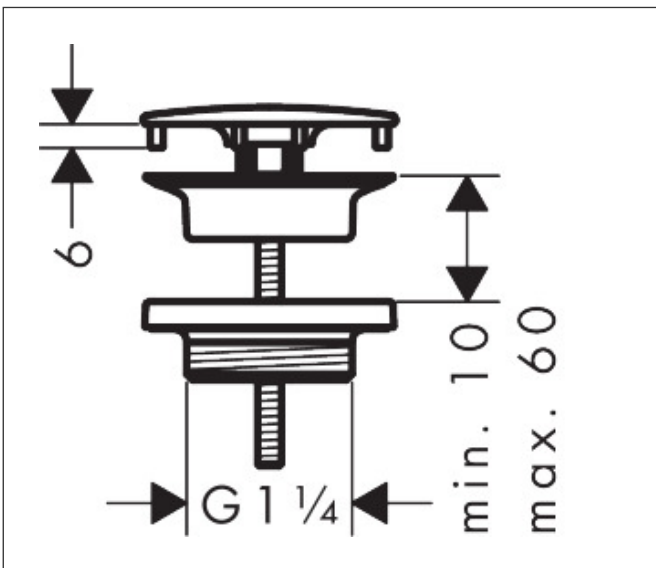

Merk	hansgrohe
Artikelnaam	afvoergarnituur niet afsluitbaar, voor wastafels
Art.nr.	50001140
Oppervlakte	Brushed Bronze
Netto prijs	59,87 EUR

Product foto

Kenmerken

- niet-sluitende stop
- voor wastafels zonder overloop
- Aansluitmaat: G 1 1/4

Maat tekeningen

Merk	hansgrohe
Artikelnaam	afvoergarnituur niet afsluitbaar, voor wastafels
Art.nr.	50001140
Oppervlakte	Brushed Bronze
Netto prijs	59,87 EUR

Explosietekening voor bouwjaar: >11/16

Merk hansgrohe
 Artikelnaam afvoergarnituur niet afsluitbaar, voor wastafels
 Art.nr. 50001140
 Oppervlakte Brushed Bronze
 Netto prijs 59,87 EUR

Onderdelen voor bouwjaar: >11/16

Pos	Beschrijving	Art.nr.	Prijs
1	afdekplaat	97141140	24,90
2	schroef	98000000	4,80
3	sluitring	96361000	7,70