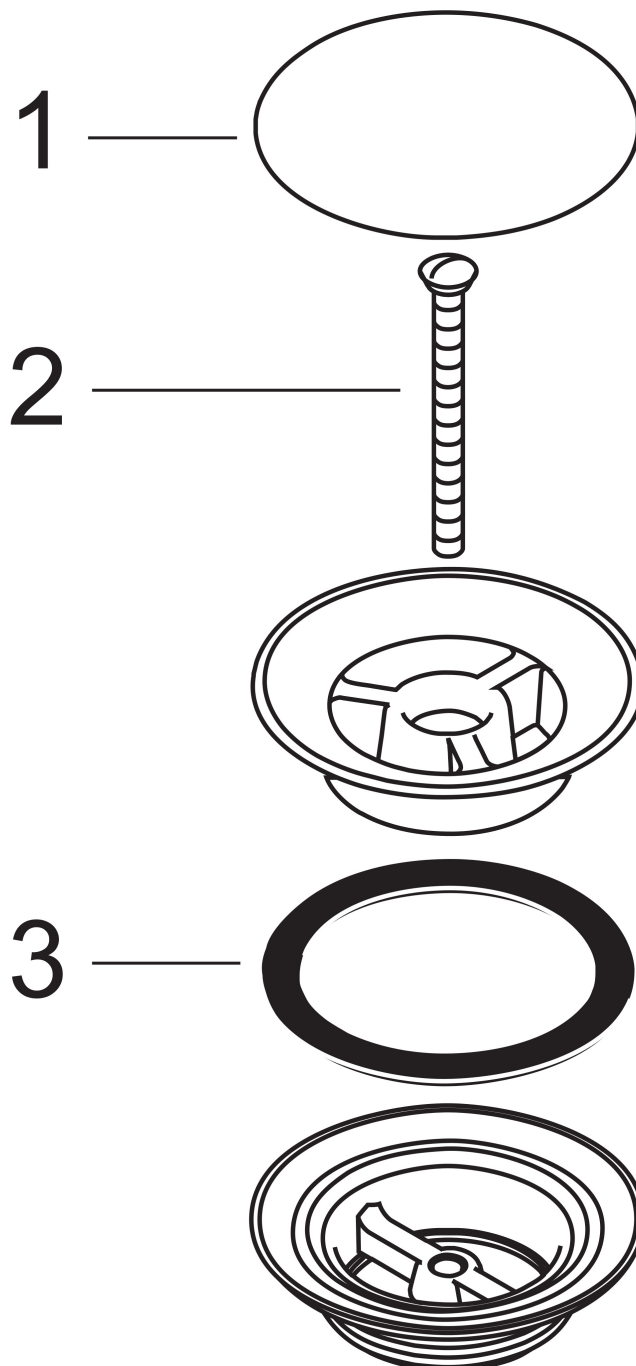

Merk	hansgrohe
Artikelnaam	afvoergarnituur niet afsluitbaar, voor wastafels
Art.nr.	50001140
Oppervlakte	Brushed Bronze
Netto prijs	59,87 EUR

Product foto

Kenmerken

- niet-sluitende stop
- voor wastafels zonder overloop
- Aansluitmaat: G 1 1/4

Maat tekeningen

Merk	hansgrohe
Artikelnaam	afvoergarnituur niet afsluitbaar, voor wastafels
Art.nr.	50001140
Oppervlakte	Brushed Bronze
Netto prijs	59,87 EUR

Explosietekening voor bouwjaar: >11/16

Merk hansgrohe
 Artikelnaam afvoergarnituur niet afsluitbaar, voor wastafels
 Art.nr. 50001140
 Oppervlakte Brushed Bronze
 Netto prijs 59,87 EUR

Onderdelen voor bouwjaar: >11/16

Pos	Beschrijving	Art.nr.	Prijs
1	afdekplaat	97141140	24,90
2	schroef	98000000	4,80
3	sluitring	96361000	7,70