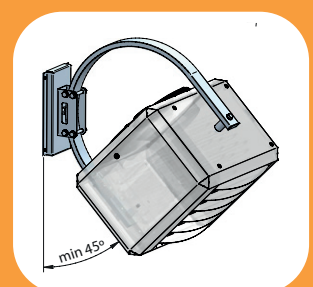

en kunnen optioneel voorzien worden van verticale schoepen om de worp te verbreden en te verkorten.

Unieke delta-T regeling

Om optimaal van de aanwezige warmte in de ruimte gebruik te maken is de EH voorzien van een zgn. delta T-regeling. Dit betekent dat zodra de ruimtemtemperatuur te veel zakt de ventilator eerst de warme lucht die zich onder het plafond heeft verzameld, naar beneden transporteert. Pas wanneer de ruimtemtemperatuur dan nog te laag blijft gaat de luchtverwarmer bijverwarmen. Hierdoor daalt het elektriciteitsverbruik.

Installatie en ophanging

All-electric

Op een gasloze locatie kunnen de Winterwarm elektrische luchtverwarmers prima bijdragen aan de verwarming van een bedrijfspand. Er vindt een snelle opwarming van de ruimte plaats en een gelijkmatige temperatuurverdeling wat tot minder energieverbruik

leidt. Het toestel kan bevestigd worden aan de muur met een muurconsole of aan het plafond met draadstangen. Bij gebruik van de designbeugel kan men het toestel tot 45° kantelen om schuin uit te blazen en de luchtstroom naar beneden te richten. Alle EH types zijn voorzien van horizontale schoepen

	A	B	C	D
EH 5-30	795	380	280	745
EH 40	845	490	380	795

Maatschetsen

Type	A	B	C	D	E	F	G	H	I	J	K
EH 5-30	570	490	390	125	420	380	140	280	230	195	420
EH 40	650	490	530	125	490	490	100	380	325	245	420