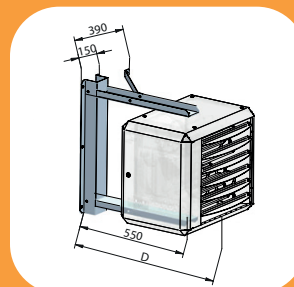

en kunnen optioneel voorzien worden van verticale schoepen om de worp te verbreden en te verkorten.

Unieke delta-T regeling

Om optimaal van de aanwezige warmte in de ruimte gebruik te maken is de EH voorzien van een zgn. delta T-regeling. Dit betekent dat zodra de ruimtemtemperatuur te veel zakt de ventilator eerst de warme lucht die zich onder het plafond heeft verzameld, naar beneden transporteert. Pas wanneer de ruimtemtemperatuur dan nog te laag blijft gaat de luchtverwarmer bijverwarmen. Hierdoor daalt het elektriciteitsverbruik.

Installatie en ophanging

All-electric

Op een gasloze locatie kunnen de Winterwarm elektrische luchtverwarmers prima bijdragen aan de verwarming van een bedrijfspand. Er vindt een snelle opwarming van de ruimte plaats en een gelijkmatige temperatuurverdeling wat tot minder energieverbruik

leidt. Het toestel kan bevestigd worden aan de muur met een muurconsole of aan het plafond met draadstangen. Bij gebruik van de designbeugel kan men het toestel tot 45° kantelen om schuin uit te blazen en de luchtstroom naar beneden te richten. Alle EH types zijn voorzien van horizontale schoepen

	A	B	C	D
EH 5-30	795	380	280	745
EH 40	845	490	380	795

Maatschetsen

Type	A	B	C	D	E	F	G	H	I	J	K
EH 5-30	570	490	390	125	420	380	140	280	230	195	420
EH 40	650	490	530	125	490	490	100	380	325	245	420