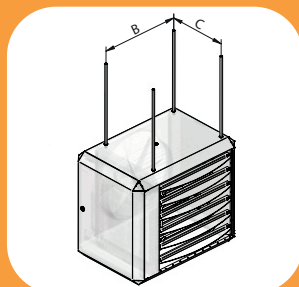

en kunnen optioneel voorzien worden van verticale schoepen om de worp te verbreden en te verkorten.

Unieke delta-T regeling

Om optimaal van de aanwezige warmte in de ruimte gebruik te maken is de EH voorzien van een zgn. delta T-regeling. Dit betekent dat zodra de ruimtemtemperatuur te veel zakt de ventilator eerst de warme lucht die zich onder het plafond heeft verzameld, naar beneden transporteert. Pas wanneer de ruimtemtemperatuur dan nog te laag blijft gaat de luchtverwarmer bijverwarmen. Hierdoor daalt het elektriciteitsverbruik.

Installatie en ophanging

All-electric

Op een gasloze locatie kunnen de Winterwarm elektrische luchtverwarmers prima bijdragen aan de verwarming van een bedrijfspand. Er vindt een snelle opwarming van de ruimte plaats en een gelijkmatige temperatuurverdeling wat tot minder energieverbruik

leidt. Het toestel kan bevestigd worden aan de muur met een muurconsole of aan het plafond met draadstangen. Bij gebruik van de designbeugel kan men het toestel tot 45° kantelen om schuin uit te blazen en de luchtstroom naar beneden te richten. Alle EH types zijn voorzien van horizontale schoepen

	A	B	C	D
EH 5-30	795	380	280	745
EH 40	845	490	380	795

Maatschetsen

Type	A	B	C	D	E	F	G	H	I	J	K
EH 5-30	570	490	390	125	420	380	140	280	230	195	420
EH 40	650	490	530	125	490	490	100	380	325	245	420