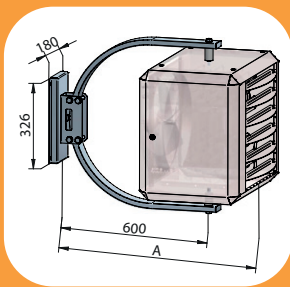

en kunnen optioneel voorzien worden van verticale schoepen om de worp te verbreden en te verkorten.

Unieke delta-T regeling

Om optimaal van de aanwezige warmte in de ruimte gebruik te maken is de EH voorzien van een zgn. delta T-regeling. Dit betekent dat zodra de ruimtemtemperatuur te veel zakt de ventilator eerst de warme lucht die zich onder het plafond heeft verzameld, naar beneden transporteert. Pas wanneer de ruimtemtemperatuur dan nog te laag blijft gaat de luchtverwarmer bijverwarmen. Hierdoor daalt het elektriciteitsverbruik.

Installatie en ophanging

All-electric

Op een gasloze locatie kunnen de Winterwarm elektrische luchtverwarmers prima bijdragen aan de verwarming van een bedrijfspand. Er vindt een snelle opwarming van de ruimte plaats en een gelijkmatige temperatuurverdeling wat tot minder energieverbruik

leidt. Het toestel kan bevestigd worden aan de muur met een muurconsole of aan het plafond met draadstangen. Bij gebruik van de designbeugel kan men het toestel tot 45° kantelen om schuin uit te blazen en de luchtstroom naar beneden te richten. Alle EH types zijn voorzien van horizontale schoepen

	A	B	C	D
EH 5-30	795	380	280	745
EH 40	845	490	380	795

Maatschetsen

Type	A	B	C	D	E	F	G	H	I	J	K
EH 5-30	570	490	390	125	420	380	140	280	230	195	420
EH 40	650	490	530	125	490	490	100	380	325	245	420