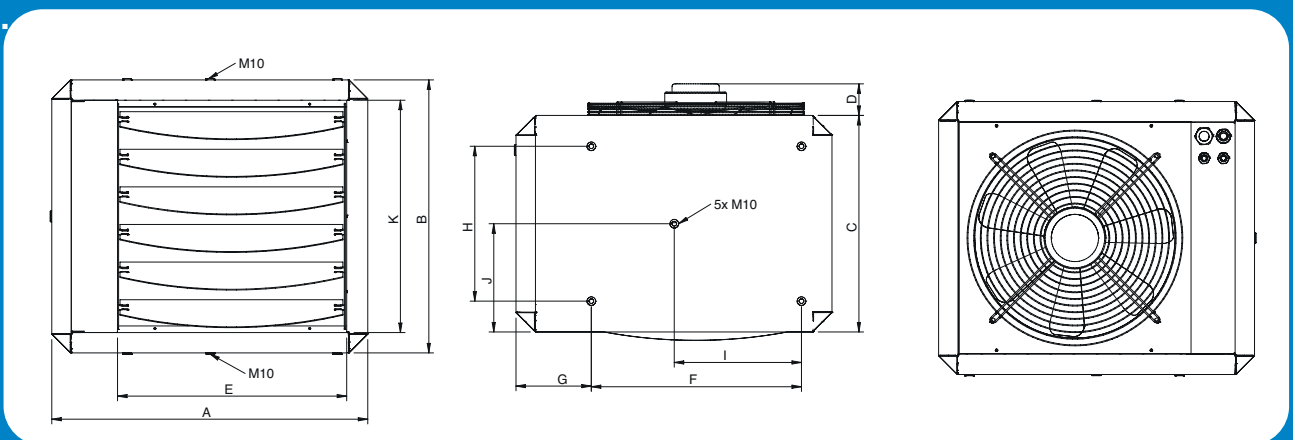

en kunnen optioneel voorzien worden van verticale schoepen om de worp te verbreden en te verkorten.

Unieke delta-T regeling

Om optimaal van de aanwezige warmte in de ruimte gebruik te maken is de EH voorzien van een zgn. delta T-regeling. Dit betekent dat zodra de ruimtemtemperatuur te veel zakt de ventilator eerst de warme lucht die zich onder het plafond heeft verzameld, naar beneden transporteert. Pas wanneer de ruimtemtemperatuur dan nog te laag blijft gaat de luchtverwarmer bijverwarmen. Hierdoor daalt het elektriciteitsverbruik.

Installatie en ophanging

All-electric

Op een gasloze locatie kunnen de Winterwarm elektrische luchtverwarmers prima bijdragen aan de verwarming van een bedrijfspand. Er vindt een snelle opwarming van de ruimte plaats en een gelijkmatige temperatuurverdeling wat tot minder energieverbruik

leidt. Het toestel kan bevestigd worden aan de muur met een muurconsole of aan het plafond met draadstangen. Bij gebruik van de designbeugel kan men het toestel tot 45° kantelen om schuin uit te blazen en de luchtstroom naar beneden te richten. Alle EH types zijn voorzien van horizontale schoepen

	A	B	C	D
EH 5-30	795	380	280	745
EH 40	845	490	380	795

Maatschetsen

Type	A	B	C	D	E	F	G	H	I	J	K
EH 5-30	570	490	390	125	420	380	140	280	230	195	420
EH 40	650	490	530	125	490	490	100	380	325	245	420