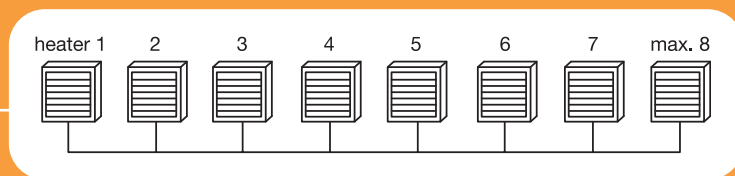

Uitgebreide aansturingmogelijkheden

De aansturing van de EH luchtverwarmers kan met de welbekende MultiTherm thermostaten van Winterwarm. Hierin zitten veel features verwerkt. Deze thermostaat regelt het terugmoduleren van de verwarmingscapaciteit zodra de gewenste ruimtetemperatuur bijna bereikt is. Het toestel blijft hierdoor langer in bedrijf en er vindt een betere recirculatie van de warmte plaats.