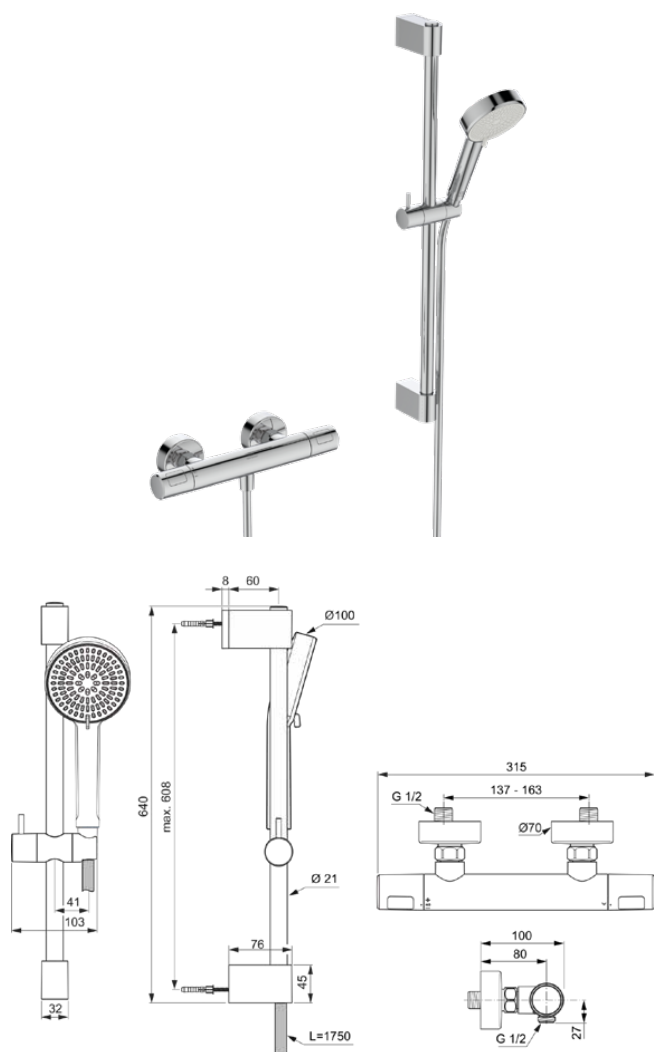

CERATHERM T25 N

A8529AA

CERATHERM T25 N | Douchemengkraan pack in chroom afwerking, 6 l/min (3 bar) | Meerdere straalsoorten, Thermostatische functie, Water- en energiebesparend, Cool Body technologie, Easy clean noppen, Veiligheidsstop, SmartShine

Afbeelding & technische tekening

Algemene informatie

Productcategorie:	Douchemengkranen
Producttype:	Douchemengkraan pack
Merk:	Ideal Standard
Collectie:	CERATHERM T25 N
Ontwerper:	Ideal Standard
Colour:	AA - Chroom
Afwerking van het oppervlak:	glanzend
Bevestigingswijze:	S-koppelingen
Nettogewicht (kg):	2.20
EAN-code:	4015413361996

Producten die meegeleverd worden

A8600AA:	CERATHERM T25 N Douchemengkraan 315x102x70 mm in chroom afwerking, 22 l/min (3 bar)
BE218AA:	IDEALRAIN Handdouche met meerdere functies 100x232 mm in chroom afwerking, 6 l/min (3 bar)
A4109AA:	IDEALRAIN Doucheslang 1750 mm in chroom afwerking