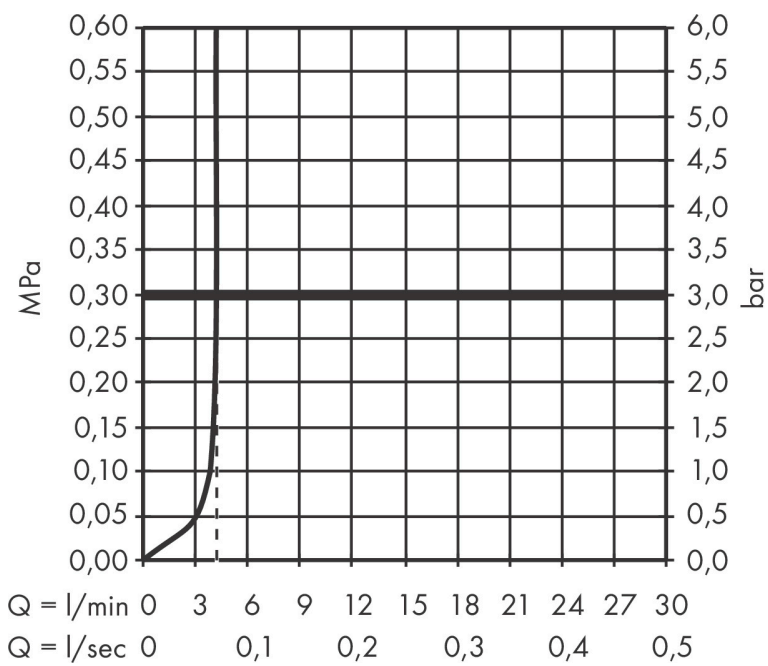

Merk	hansgrohe
Artikelnaam	Tecturis S Ééngreeps wastafelkraan 110 Fine CoolStart EcoSmart+ zonder afvoer
Art.nr.	73321700
Oppervlakte	Mat wit
Netto prijs	266,64 EUR

Product foto

Kenmerken

- ComfortZone: 110
- voorsprong uitloop 130 mm
- uitloophoogte: 112 mm
- greepvariant: Met pingreep
- vaste uitloop
- straalsoort: normale straal
- maximale doorstroomhoeveelheid bij 3 bar: 4 l/min
- keramisch kardoes
- koud water met de greep in de middenpositie, bespaart energie en kosten
- EU taxonomie: max 6l/min - draagt substantieel bij aan duurzaamheid

Maat tekeningen

Technologie

Merk	hansgrohe
Artikelnaam	Tecturis S Ééngreeps wastafelkraan 110 Fine CoolStart EcoSmart+ zonder afvoer
Art.nr.	73321700
Oppervlakte	Mat wit
Netto prijs	266,64 EUR

Stroomschema

Merk	hansgrohe
Artikelnaam	Tecturis S Ééngreeps wastafelkraan 110 Fine CoolStart EcoSmart+ zonder afvoer
Art.nr.	73321700
Oppervlakte	Mat wit
Netto prijs	266,64 EUR

Explosietekening voor bouwjaar: >06/23