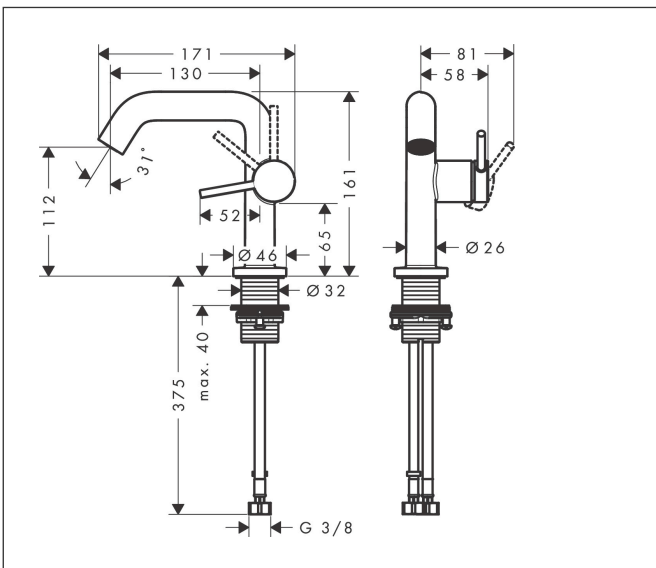

Merk	hansgrohe
Artikelnaam	Tecturis S Ééngreeps wastafelkraan 110 Fine CoolStart EcoSmart+ zonder afvoer
Art.nr.	73321700
Oppervlakte	Mat wit
Netto prijs	266,64 EUR

Product foto

Kenmerken

- ComfortZone: 110
- voorsprong uitloop 130 mm
- uitloophoogte: 112 mm
- greepvariant: Met pingreep
- vaste uitloop
- straalsoort: normale straal
- maximale doorstroomhoeveelheid bij 3 bar: 4 l/min
- keramisch kardoes
- koud water met de greep in de middenpositie, bespaart energie en kosten
- EU taxonomie: max 6l/min - draagt substantieel bij aan duurzaamheid

Maat tekeningen

Technologie

Merk	hansgrohe
Artikelnaam	Tecturis S Ééngreeps wastafelkraan 110 Fine CoolStart EcoSmart+ zonder afvoer
Art.nr.	73321700
Oppervlakte	Mat wit
Netto prijs	266,64 EUR

Stroomschema

Merk	hansgrohe
Artikelnaam	Tecturis S Ééngreeps wastafelkraan 110 Fine CoolStart EcoSmart+ zonder afvoer
Art.nr.	73321700
Oppervlakte	Mat wit
Netto prijs	266,64 EUR

Explosietekening voor bouwjaar: >06/23

Merk	hansgrohe
Artikelnaam	Tecturis S Eéngreeps wastafelkraan 110 Fine CoolStart EcoSmart+ zonder afvoer
Art.nr.	73321700
Oppervlakte	Mat wit
Netto prijs	266,64 EUR

Onderdelen voor bouwjaar: >06/23

Pos	Beschrijving	Art.nr.	Prijs
1	greep	94999700	49,10
2	greepstop	93735700	7,70
3	inbusschroef M5x5	98446000	3,00
4	rozet	94987700	24,90
5	moer	94989000	7,70
6	O-ring 28x1,5	98421000	3,00
7	O-ring 29x2	98391000	3,00
8	kardoes compl.	93760000	78,40
9	dichting	93383000	10,40
10	perlator compl.	87100000	16,60
11	servicesleutel	93750000	7,70
12	vlakdichting	98749000	4,80
13	schachtbevestigingsset compl. (Ø 32)	13961000	20,40
14	aansluitslang 450 mm M8x0,75 G3/8	97206000	25,70
15	O-ring 6,6x1,6	93019000	3,00
a	rozet voor geruild aansluiting	87494700	11,60