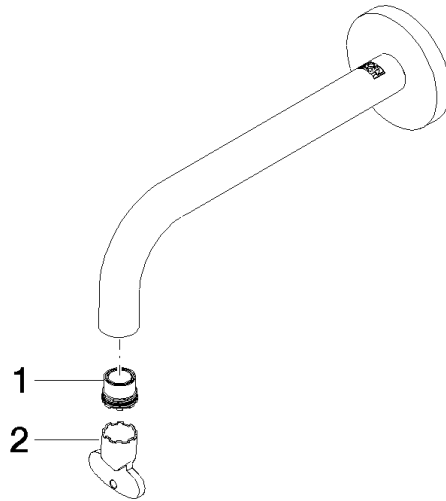

Auslauf für Waschtisch Wand 190 mm, 5,7 l/min. - Platin gebürstet

90 28 22 351 00

Auslauf für Waschtisch Wand 190 mm, 5,7 l/min. - Platin gebürstet

90 28 22 351 00

Auslauf für Waschtisch Wand 190 mm, 5,7 l/min. - Platin gebürstet

90 28 22 351 00

Auslauf für Waschtisch Wand 190 mm, 5,7 l/min. - Platin gebürstet

90 28 22 351 00

Produktversion bis 10/1/2020

Produktversion ab 10/1/2020

Auslauf für Waschtisch Wand 190 mm, 5,7 l/min. - Platin gebürstet

90 28 22 351 00

Ersatzteilstückliste

Produktversion bis 10/1/2020

Produktversion ab 10/1/2020

Nr.	Artikelnummer	Benennung	Verbaumenge	Lieferzeit
	09 29 03 126 90	Luftsprudlereinsatz mit Coin Slot M16,5x1 5,7 l/min. -	2	2