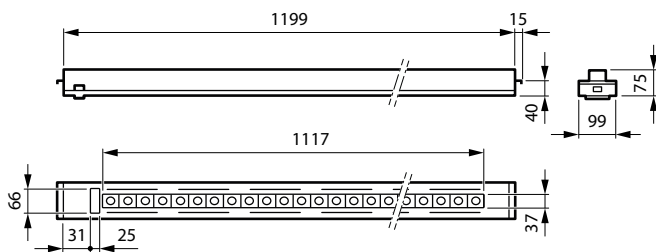

TrueBlend inbouw

Fotobiologisch risico	Photobiological risk group 1 @200mm to EN62778
Conform EU RoHS-richtlijn	Ja
Brandbaarheidscategorie van de diffuser	TP(b) diffuser flammability class
Prestaties bij omgevingstemperatuur Tq	25 °C
Bereik omgevingstemperatuur	+10 tot +35 °C

Initiële prestaties (conform IEC)

Tolerantie lichtstroom	+/-10%
Aanvankelijke kleurkwaliteit	(0.38, 0.38) SDCM ≤3.0
Tolerantie energieverbruik	+/-10%
Initiële Tolerantie kleurweergave-index	+/-2

Prestaties gedurende tijd (conform IEC)

Uitvalpercentage van regel-VSA bij mediaan bruikbare levensduur van 50.000 uur	2,5 %
Uitvalpercentage voorschakelapparatuur bij mediaan bruikbare levensduur van 100.000 uur	5 %
Lumenbehoud (EN-IEC 62722-2-1) bij mediaan bruikbare levensduur van 50.000 uur	L90

Lumenbehoud (EN-IEC 62722-2-1) bij mediaan bruikbare levensduur van 100.000 uur	L80

Productgegevens

Productnaam voor bestelling	RC455B 36S/940 MCW-M U4 L1200 W100 B40
Volledige productnaam	RC455B 36S/940 MCW-M U4 L1200 W100 B40
Full EOC	872016962189300
Bestelcode	8720169621893
Materiaalnr. (12NC)	910505103965
Lokale code	8720169621893
Numerator - Aantal per pak	1
EAN/UPC - product/behuizing	8720169621893
Numerator - Dozen per buitendoos	1
EAN/UPC - Case	8720169621893
Code productfamilie	RC455B [TrueBlend Recessed Bandraster]

Maatschets