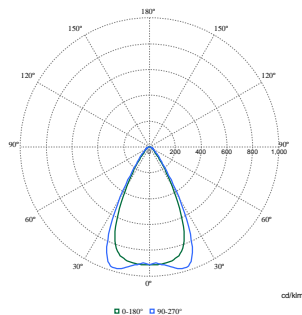

Fotometrische gegevens

Polar Normal (separate) - RC450BI - 910505103965