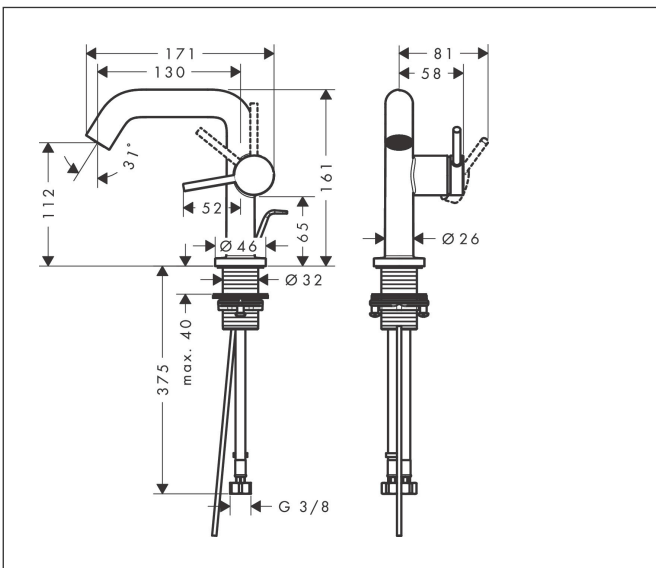

Merk	hansgrohe
Artikelnaam	Tecturis S Ééngreeps wastafelkraan 110 Fine CoolStart EcoSmart+ met pop-up-waste set
Art.nr.	73323000
Oppervlakte	chrom
Netto prijs	198,44 EUR

Product foto

Kenmerken

- ComfortZone: 110
- voorsprong uitloop 130 mm
- uitloophoogte: 112 mm
- greepvariant: Met pingreep
- vaste uitloop
- straalsoort: normale straal
- maximale doorstroomhoeveelheid bij 3 bar: 4 l/min
- keramisch kardoes
- pop-up afvoergarnituur G 1¼
- materiaal afvoergarnituur: metaal
- koud water met de greep in de middenpositie, bespaart energie en kosten
- EU taxonomie: max 6l/min - draagt substantieel bij aan duurzaamheid

Maat tekeningen

Technologie

Certificaat

Merk	hansgrohe
Artikelnaam	Tecturis S Ééngreeps wastafelkraan 110 Fine CoolStart EcoSmart+ met pop-up-waste set
Art.nr.	73323000
Oppervlakte	chrom
Netto prijs	198,44 EUR

Stroomschema

Merk	hansgrohe
Artikelnaam	Tecturis S Ééngreeps wastafelkraan 110 Fine CoolStart EcoSmart+ met pop-up-waste set
Art.nr.	73323000
Oppervlakte	chrom
Netto prijs	198,44 EUR

Explosietekening voor bouwjaar: >06/23

Pos	Beschrijving	Art.nr.	Prijs
1	greep	94999000	32,70
2	greepstop	93735460	7,70
3	inbusschroef M5x5	98446000	3,00
4	rozet	94987000	16,60
5	moer	94989000	7,70
6	O-ring 28x1,5	98421000	3,00
7	O-ring 29x2	98391000	3,00
8	kardoes compl.	93760000	78,40
9	dichting	93383000	10,40
10	perlator compl.	87100000	16,60
11	servicesleutel	93750000	7,70
12	vlakdichting	98749000	4,80
13	schachtbevestigingsset compl. (Ø 32)	13961000	20,40
14	aansluitslang 450 mm M8x0,75 G3/8	97206000	25,70
15	O-ring 6,6x1,6	93019000	3,00
16	trekstang	96657000	10,40
a	afvoergarnituur	94139000	71,40
b	rozet voor geruild aansluiting	87494000	7,70