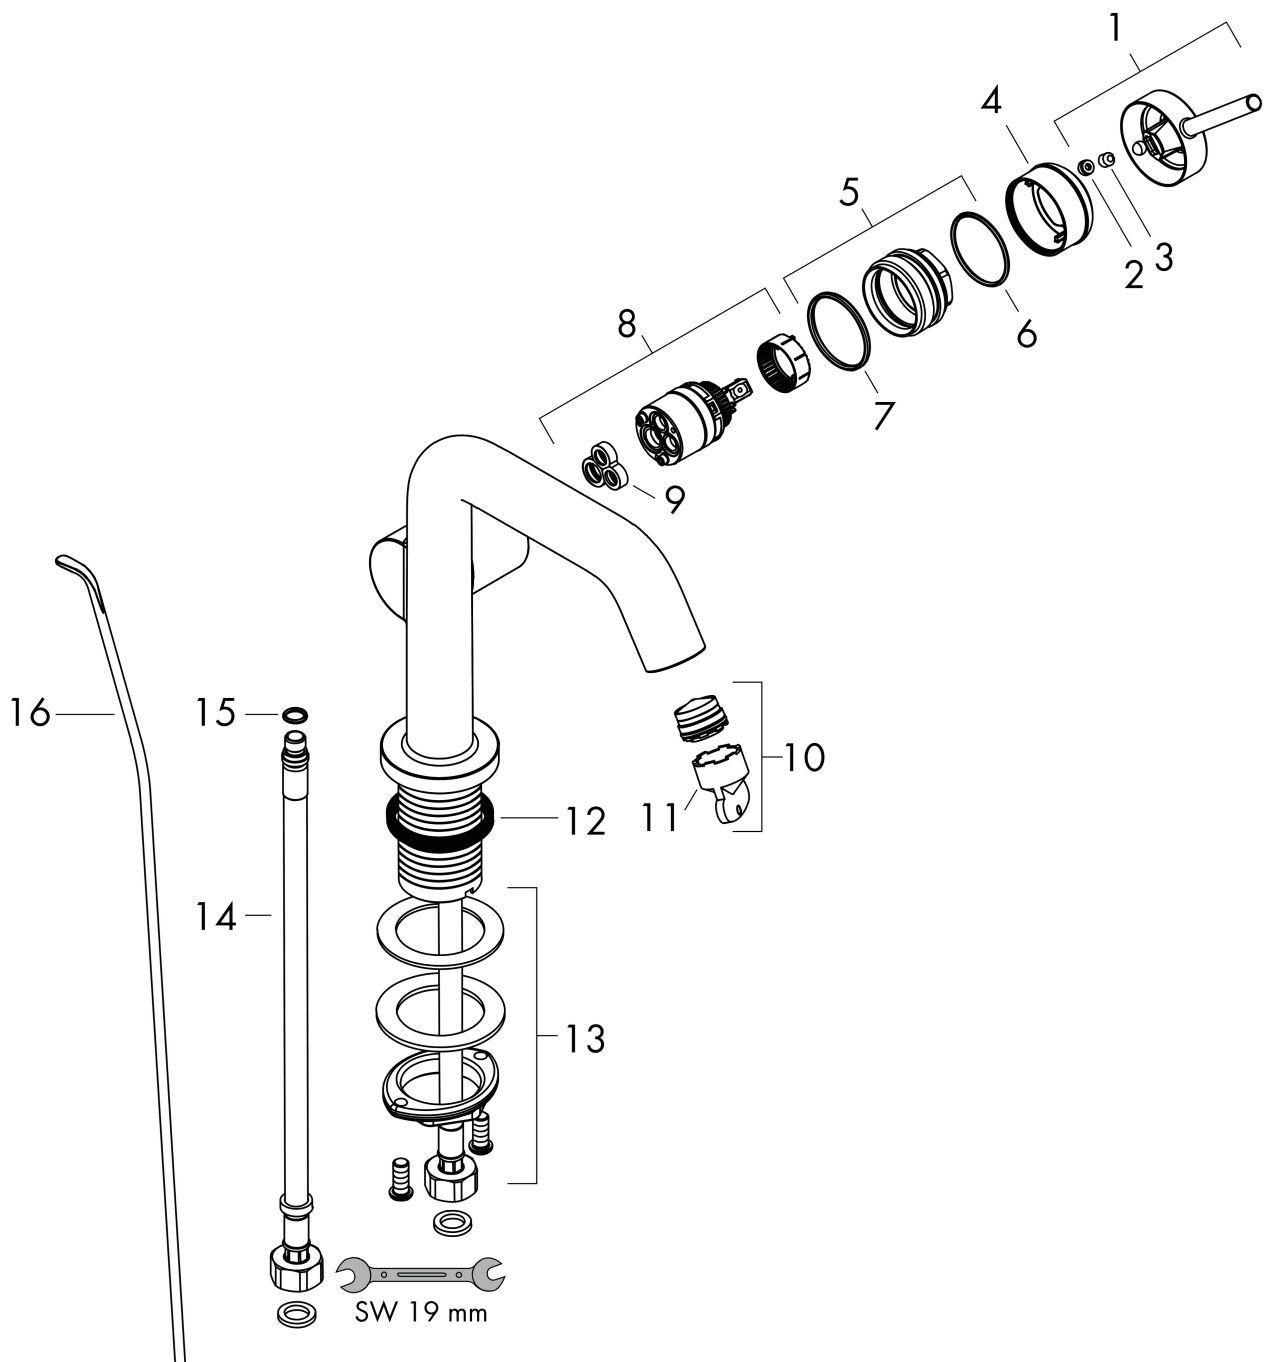

Merk	hansgrohe
Artikelnaam	Tecturis S Ééngreeps wastafelkraan 110 Fine CoolStart EcoSmart+ met pop-up-waste set
Art.nr.	73323000
Oppervlakte	chrom
Netto prijs	198,44 EUR

Product foto

Kenmerken

- ComfortZone: 110
- voorsprong uitloop 130 mm
- uitloophoogte: 112 mm
- greepvariant: Met pingreep
- vaste uitloop
- straalsoort: normale straal
- maximale doorstroomhoeveelheid bij 3 bar: 4 l/min
- keramisch kardoes
- pop-up afvoergarnituur G 1¼
- materiaal afvoergarnituur: metaal
- koud water met de greep in de middenpositie, bespaart energie en kosten
- EU taxonomie: max 6l/min - draagt substantieel bij aan duurzaamheid

Maat tekeningen

Technologie

Certificaat

Merk	hansgrohe
Artikelnaam	Tecturis S Ééngreeps wastafelkraan 110 Fine CoolStart EcoSmart+ met pop-up-waste set
Art.nr.	73323000
Oppervlakte	chrom
Netto prijs	198,44 EUR

Stroomschema

Merk	hansgrohe
Artikelnaam	Tecturis S Ééngreeps wastafelkraan 110 Fine CoolStart EcoSmart+ met pop-up-waste set
Art.nr.	73323000
Oppervlakte	chrom
Netto prijs	198,44 EUR

Explosietekening voor bouwjaar: >06/23

Pos	Beschrijving	Art.nr.	Prijs
1	greep	94999000	32,70
2	greepstop	93735460	7,70
3	inbusschroef M5x5	98446000	3,00
4	rozet	94987000	16,60
5	moer	94989000	7,70
6	O-ring 28x1,5	98421000	3,00
7	O-ring 29x2	98391000	3,00
8	kardoes compl.	93760000	78,40
9	dichting	93383000	10,40
10	perlator compl.	87100000	16,60
11	servicesleutel	93750000	7,70
12	vlakdichting	98749000	4,80
13	schachtbevestigingsset compl. (Ø 32)	13961000	20,40
14	aansluitslang 450 mm M8x0,75 G3/8	97206000	25,70
15	O-ring 6,6x1,6	93019000	3,00
16	trekstang	96657000	10,40
a	afvoergarnituur	94139000	71,40
b	rozet voor geruild aansluiting	87494000	7,70